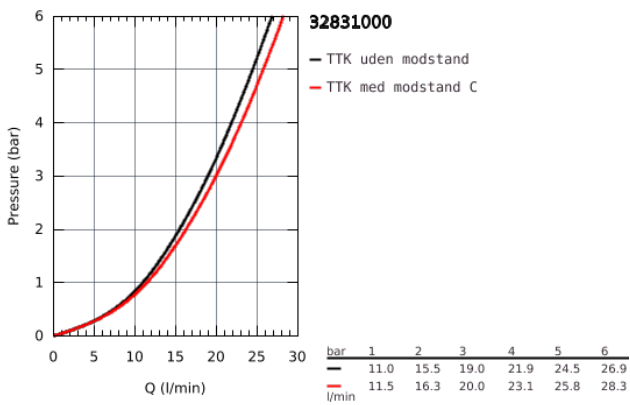

### PRODUKTBESKRIVELSE

- Farve: Krom
- vægmonteret
- metalgreb
- GROHE SilkMove 46mm keramisk patron
- GROHE Long-Life Shine-krombelægning
- justerbar volumenbegrænser
- indstillelig minimumsmængde 2,5 l/min
- automatisk omstilling: kar/brus
- mousseur
- integreret kontraventil i bruserafgang 1/2"
- S-forskruninger
- Med kontraventil
- temperaturbegrænser kan tilvælges (46 308)
- Lydklasse I efter DIN 4109