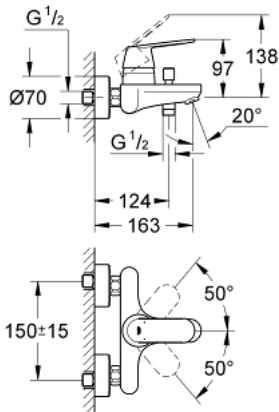

### PRODUKTBESKRIVELSE

- Farve: Krom
- vægmonteret
- metalgreb
- GROHE SilkMove 46mm keramisk patron
- GROHE Long-Life Shine-krombelægning
- justerbar volumenbegrænser
- indstillelig minimumsmængde 2,5 l/min
- automatisk omstilling: kar/brus
- mousseur
- integreret kontraventil i bruserafgang 1/2"
- S-forskruninger
- Med kontraventil
- temperaturbegrænser kan tilvælges (46 308)
- Lydklasse I efter DIN 4109

### RESERVEDELE , september 2015 – now

- 1: Greb (Bestillingsnummer 46682000)
- 2: Kappe (Bestillingsnummer 46427000)
- 3: Patron (Bestillingsnummer 46048000)
- 4: Omstillingsknop (Bestillingsnummer 64309000)
- 5: Omstilling (Bestillingsnummer 65655000)
- 6: Kontraventil til termostatbatterier (Bestillingsnummer 08565000)
- 7: Perlator (Bestillingsnummer 13952000)
- 8: S-tilslutning (Bestillingsnummer 12662000)
- 9: Tilslutningsforskruning 1/2" (Bestillingsnummer 45044000)
- 10: Temperaturbegrænser (Bestillingsnummer 46308000)\*
- 11: Forlænger DN 20, 20 mm (Bestillingsnummer 0713000M)\*