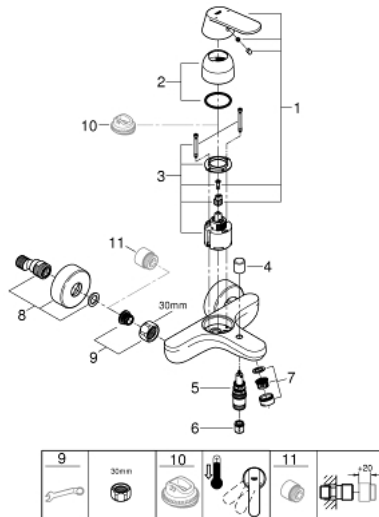

### PRODUKTBESKRIVELSE

- Farve: Krom
- vægmonteret
- metalgreb
- GROHE SilkMove 46mm keramisk patron
- GROHE Long-Life Shine-krombelægning
- justerbar volumenbegrænser
- indstillelig minimumsmængde 2,5 l/min
- automatisk omstilling: kar/brus
- mousseur
- integreret kontraventil i bruserafgang 1/2"
- S-forskruninger
- Med kontraventil
- temperaturbegrænser kan tilvælges (46 308)
- Lydklasse I efter DIN 4109

### RESERVEDELE , september 2015 – now

- 1: Greb (Bestillingsnummer 46682000)
- 2: Kappe (Bestillingsnummer 46427000)
- 3: Patron (Bestillingsnummer 46048000)
- 4: Omstillingsknop (Bestillingsnummer 64309000)
- 5: Omstilling (Bestillingsnummer 65655000)
- 6: Kontraventil til termostatbatterier (Bestillingsnummer 08565000)
- 7: Perlator (Bestillingsnummer 13952000)
- 8: S-tilslutning (Bestillingsnummer 12662000)
- 9: Tilslutningsforskruning 1/2" (Bestillingsnummer 45044000)
- 10: Temperaturbegrænser (Bestillingsnummer 46308000)\*
- 11: Forlænger DN 20, 20 mm (Bestillingsnummer 0713000M)\*