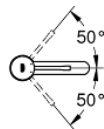

### PRODUKTBESKRIVELSE

- Farve: Børstet Warm Sunset
- Ethulsmontage
- metalgreb
- GROHE SilkMove 28mm keramisk patron
- med temperaturbegrænser
- GROHE Long-Life Shine-belægning
- GROHE Water Saving mousseur 5,7 l/min
- GROHE Aquaguide justerbar mousseur
- GROHE FastFixation Plus installationssystem
- glat krop
- Fleksible tilslutningslanger 3/8"