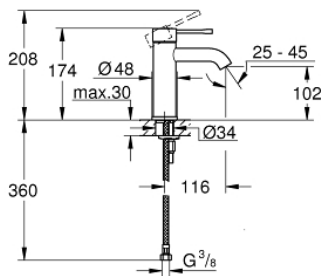

### PRODUKTBESKRIVELSE

- Farve: Børstet Warm Sunset
- Ethulsmontage
- metalgreb
- GROHE SilkMove 28mm keramisk patron
- med temperaturbegrænser
- GROHE Long-Life Shine-belægning
- GROHE Water Saving mousseur 5,7 l/min
- GROHE Aquaguide justerbar mousseur
- GROHE FastFixation Plus installationssystem
- glat krop
- Fleksible tilslutningslanger 3/8"

## 23 590 DL1 ESSENCE HÅNDVASKARMATUR

**RESERVEDELE** , november 2016 – now

1: greb (Bestillingsnummer 46917DL0)

2: Befæstigelsesring (Bestillingsnummer 46715000)

3: Patron (Bestillingsnummer 46580000)

4: Perlator (Bestillingsnummer 48270000)

5: Monteringsset til Zedra / Minta (Bestillingsnummer 46645000)

6: Montagenøgle til håndvask-, bidet - og batterier (Bestillingsnummer 19017000)\*

\* Valgfrit tilbehør