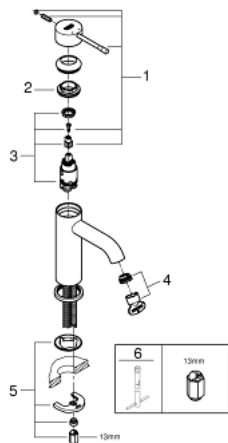

## 23 590 DL1 ESSENCE HÅNDVASKARMATUR

### PRODUKTBESKRIVELSE

- Farve: Børstet Warm Sunset
- Ethulsmontage
- metalgreb
- GROHE SilkMove 28mm keramisk patron
- med temperaturbegrænser
- GROHE Long-Life Shine-belægning
- GROHE Water Saving mousseur 5,7 l/min
- GROHE Aquaguide justerbar mousseur
- GROHE FastFixation Plus installationssystem
- glat krop
- Fleksible tilslutningslanger 3/8"

## 23 590 DL1 ESSENCE HÅNDVASKARMATUR

**RESERVEDELE** , november 2016 – now

1: greb (Bestillingsnummer 46917DL0)

2: Befæstigelsesring (Bestillingsnummer 46715000)

3: Patron (Bestillingsnummer 46580000)

4: Perlator (Bestillingsnummer 48270000)

5: Monteringsset til Zedra / Minta (Bestillingsnummer 46645000)

6: Montagenøgle til håndvask-, bidet - og batterier (Bestillingsnummer 19017000)\*

\* Valgfrit tilbehør