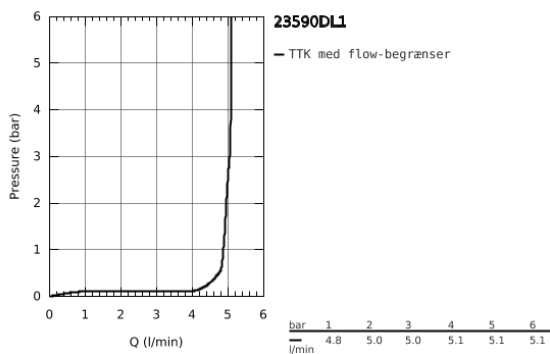

## 23 590 DL1 ESSENCE HÅNDVASKARMATUR

### PRODUKTBESKRIVELSE

- Farve: Børstet Warm Sunset
- Ethulsmontage
- metalgreb
- GROHE SilkMove 28mm keramisk patron
- med temperaturbegrænser
- GROHE Long-Life Shine-belægning
- GROHE Water Saving mousseur 5,7 l/min
- GROHE Aquaguide justerbar mousseur
- GROHE FastFixation Plus installationssystem
- glat krop
- Fleksible tilslutningslanger 3/8"