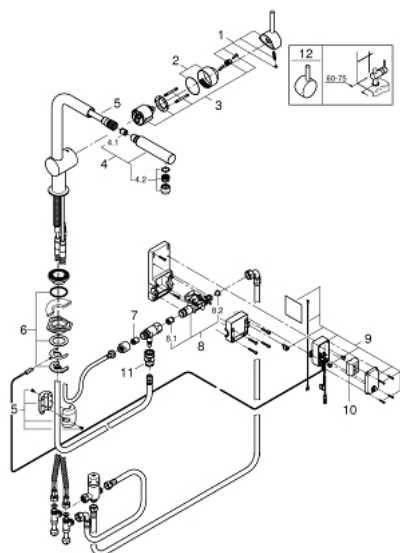

31 360 001 MINTA TOUCH ELEKTRONISK ETGREBS KØKKENARMATUR 1/2"

PRODUKTBESKRIVELSE

- Farve: Krom
- L-tud
- Touch: aktivering af vand via berøring
- batteri strømforsyning 6 V lithium-batteri, type CR-P2
- CE-godkendt
- magnetventil
- fast indstillet blendeventil
- automatisk sikkerhedssluk (fabriksindstillet på 60 sek.)
- beskyttelse IP 44
- GROHE SilkMove 46mm keramisk patron
- udtrækeligt mousseurudløb
- justerbar volumenbegrænser
- med svingtud
- svingradius 360°
- Med kontraventil
- Fleksible tilslutningsslange 3/8"
- system til hurtig montage

31 360 001 MINTA TOUCH ELEKTRONISK ETGREBS KØKKENARMATUR 1/2"

RESERVEDELE , maj 2015 – now

- 1: Greb (Bestillingsnummer 46015000)
- 2: Kappe (Bestillingsnummer 46025000)
- 3: Patron (Bestillingsnummer 46048000)
- 4: Udtræksbruser (Bestillingsnummer 46858000)
- 4.1: Kontraventil til termostatbatterier (Bestillingsnummer 08565000)
- 4.2: Perlator (Bestillingsnummer 13967000)
- 5: Bruseslange (Bestillingsnummer 48293000)
- 6: Monteringsæt til Zedra / Minta (Bestillingsnummer 46345000)
- 7: Kontraventil til termostatbatterier (Bestillingsnummer 08565000)
- 8: Magnetventil (Bestillingsnummer 48213000)
- 8.1: Kontraventil til termostatbatterier (Bestillingsnummer 08565000)
- 8.2: Si til håndbruser (Bestillingsnummer 42395000)
- 9: styreenhed (Bestillingsnummer 48214000)
- 10: Batteri (Bestillingsnummer 42886000)
- 11: Kobling (Bestillingsnummer 46338000)
- 12: Greb (Bestillingsnummer 40684000)*