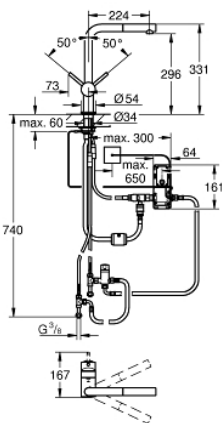

31 360 001 MINTA TOUCH ELEKTRONISK ETGREBS KØKKENARMATUR 1/2"

PRODUKTBESKRIVELSE

- Farve: Krom
- L-tud
- Touch: aktivering af vand via berøring
- batteri strømforsyning 6 V lithium-batteri, type CR-P2
- CE-godkendt
- magnetventil
- fast indstillet blendeventil
- automatisk sikkerhedssluk (fabriksindstillet på 60 sek.)
- beskyttelse IP 44
- GROHE SilkMove 46mm keramisk patron
- udtrækeligt mousseurudløb
- justerbar volumenbegrænser
- med svingtud
- svingradius 360°
- Med kontraventil
- Fleksible tilslutningsslange 3/8"
- system til hurtig montage

31 360 001 MINTA TOUCH ELEKTRONISK ETGREBS KØKKENARMATUR 1/2"

RESERVEDELE , maj 2015 – now

- 1: Greb (Bestillingsnummer 46015000)
- 2: Kappe (Bestillingsnummer 46025000)
- 3: Patron (Bestillingsnummer 46048000)
- 4: Udtræksbruser (Bestillingsnummer 46858000)
- 4.1: Kontraventil til termostatbatterier (Bestillingsnummer 08565000)
- 4.2: Perlator (Bestillingsnummer 13967000)
- 5: Bruseslange (Bestillingsnummer 48293000)
- 6: Monteringsæt til Zedra / Minta (Bestillingsnummer 46345000)
- 7: Kontraventil til termostatbatterier (Bestillingsnummer 08565000)
- 8: Magnetventil (Bestillingsnummer 48213000)
- 8.1: Kontraventil til termostatbatterier (Bestillingsnummer 08565000)
- 8.2: Si til håndbruser (Bestillingsnummer 42395000)
- 9: styreenhed (Bestillingsnummer 48214000)
- 10: Batteri (Bestillingsnummer 42886000)
- 11: Kobling (Bestillingsnummer 46338000)
- 12: Greb (Bestillingsnummer 40684000)*