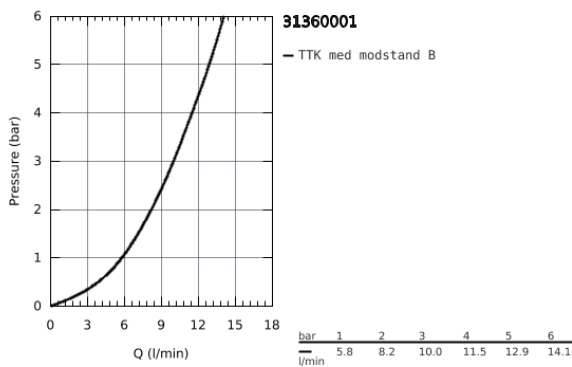

31 360 001 MINTA TOUCH ELEKTRONISK ETGREBS KØKKENARMATUR 1/2"

PRODUKTBESKRIVELSE

- Farve: Krom
- L-tud
- Touch: aktivering af vand via berøring
- batteri strømforsyning 6 V lithium-batteri, type CR-P2
- CE-godkendt
- magnetventil
- fast indstillet blendeventil
- automatisk sikkerhedssluk (fabriksindstillet på 60 sek.)
- beskyttelse IP 44
- GROHE SilkMove 46mm keramisk patron
- udtrækeligt mousseurudløb
- justerbar volumenbegrænser
- med svingtud
- svingradius 360°
- Med kontraventil
- Fleksible tilslutningsslange 3/8"
- system til hurtig montage