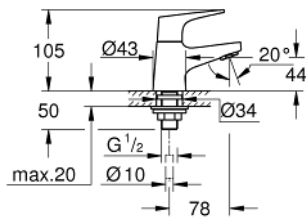

20 575 000 BAUFLOW STANDHANE 1/2" XS-SIZE

PRODUKTBESKRIVELSE

- Farve: Krom
- Ethulsmontage
- metalgreb
- keramisk overdel 1/2", 90°
- GROHE Long-Life Shine-krombelægning
- GROHE Water Saving mousseur 5,7 l/min
- fikseringsmøtrik G 1/2"

20 575 000 BAUFLOW STANDHANE 1/2" XS-SIZE

RESERVEDELE , maj 2016 – now

- 1: Greb (Bestillingsnummer 48030000)
- 2: Keramisk overdel 1/2" (Bestillingsnummer 45882000)
- 2.1: O-ring Ø18,2 x Ø1,7 (Bestillingsnummer 0392400M)
- 3: Perlator (Bestillingsnummer 48159000)
- 4: Monteringsset til Zedra / Minta (Bestillingsnummer 45004000)
- 5: Forskruning 1/2" (Bestillingsnummer 1290100M)
- 5.1: Tætning Ø18,5 x Ø12 x 2 (Bestillingsnummer 0138900M)
- 6: tilslutningsmøtrik 2 stk (Bestillingsnummer 1290200M)*