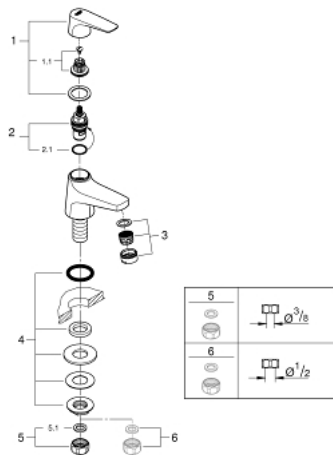

20 575 000 BAUFLOW STANDHANE 1/2" XS-SIZE

PRODUKTBESKRIVELSE

- Farve: Krom
- Ethulsmontage
- metalgreb
- keramisk overdel 1/2", 90°
- GROHE Long-Life Shine-krombelægning
- GROHE Water Saving mousseur 5,7 l/min
- fikseringsmøtrik G 1/2"

20 575 000 BAUFLOW STANDHANE 1/2" XS-SIZE

RESERVEDELE , maj 2016 – now

- 1: Greb (Bestillingsnummer 48030000)
- 2: Keramisk overdel 1/2" (Bestillingsnummer 45882000)
- 2.1: O-ring Ø18,2 x Ø1,7 (Bestillingsnummer 0392400M)
- 3: Perlator (Bestillingsnummer 48159000)
- 4: Monteringsset til Zedra / Minta (Bestillingsnummer 45004000)
- 5: Forskruning 1/2" (Bestillingsnummer 1290100M)
- 5.1: Tætning Ø18,5 x Ø12 x 2 (Bestillingsnummer 0138900M)
- 6: tilslutningsmøtrik 2 stk (Bestillingsnummer 1290200M)*