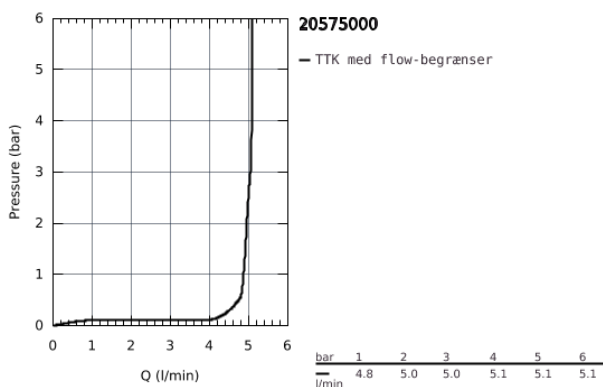

20 575 000 BAUFLOW STANDHANE 1/2" XS-SIZE

PRODUKTBESKRIVELSE

- Farve: Krom
- Ethulsmontage
- metalgreb
- keramisk overdel 1/2", 90°
- GROHE Long-Life Shine-krombelægning
- GROHE Water Saving mousseur 5,7 l/min
- fikseringsmøtrik G 1/2"

20 575 000 BAUFLOW STANDHANE 1/2" XS-SIZE

RESERVEDELE , maj 2016 – now

- 1: Greb (Bestillingsnummer 48030000)
- 2: Keramisk overdel 1/2" (Bestillingsnummer 45882000)
- 2.1: O-ring Ø18,2 x Ø1,7 (Bestillingsnummer 0392400M)
- 3: Perlator (Bestillingsnummer 48159000)
- 4: Monteringsset til Zedra / Minta (Bestillingsnummer 45004000)
- 5: Forskruning 1/2" (Bestillingsnummer 1290100M)
- 5.1: Tætning Ø18,5 x Ø12 x 2 (Bestillingsnummer 0138900M)
- 6: tilslutningsmøtrik 2 stk (Bestillingsnummer 1290200M)*