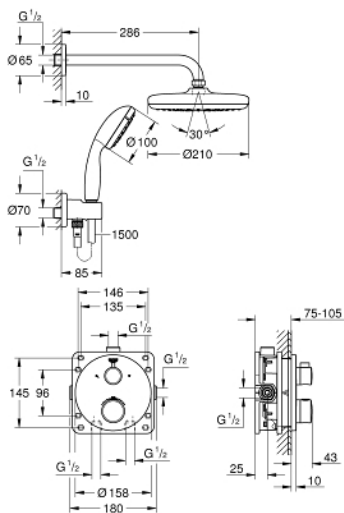

## 34 727 000 GROHTHERM PERFEKT BRUSESÆT MED TEMPESTA 210

### PRODUKTBESKRIVELSE

- Farve: Krom
- bestående af:
  - Grotherm sæt til slutinstallation med Aquadimmer (24 076)
  - GROHE Rapido SmartBox 35 600/35 604
  - Tempesta hovedbruser 210 9,5 l/min (26 410)
  - Rainshower 286 mm brusearm (28 576 000)
  - håndbruser Tempesta 100 II (27 597)
  - udløbsvinkel (28 628)
  - Rotaflex 1500 mm bruseslange (28 409)

34 727 000 GROHTHERM PERFEKT BRUSESÆT MED TEMPESTA 210