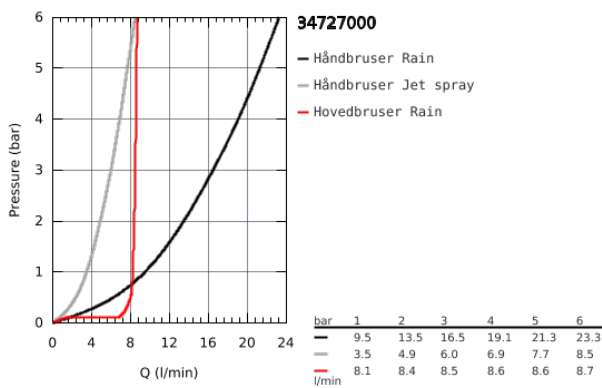

## 34 727 000 GROHTHERM PERFEKT BRUSESÆT MED TEMPESTA 210

### PRODUKTBESKRIVELSE

- Farve: Krom
- bestående af:
  - Grotherm sæt til slutinstallation med Aquadimmer (24 076)
  - GROHE Rapido SmartBox 35 600/35 604
  - Tempesta hovedbruser 210 9,5 l/min (26 410)
  - Rainshower 286 mm brusearm (28 576 000)
  - håndbruser Tempesta 100 II (27 597)
  - udløbsvinkel (28 628)
  - Rotaflex 1500 mm bruseslange (28 409)

34 727 000 GROHTHERM PERFEKT BRUSESÆT MED TEMPESTA 210