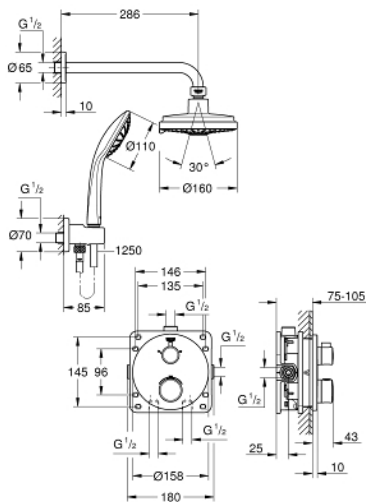

34 735 000 GROHTHERM PERFEKT BRUSESÆT MED RAINSHOWER COSMOPOLITAN 160 BRUSEHOVED

PRODUKTBESKRIVELSE

- Farve: Krom
- bestående af:
 - Grohtherm sæt til slutinstallation med Aquadimmer (24 076)
 - GROHE Rapido SmartBox 35 600/35 604
 - Rainshower Cosmopolitan hovedbruser 160 mm (27 134)
 - Rainshower brusearm 286 mm (28 576)
 - Euphoria håndbruser (27 265)
 - udløbsvinkel (28 628)
 - Silverflex bruseslange 1250 mm (28 362 000)