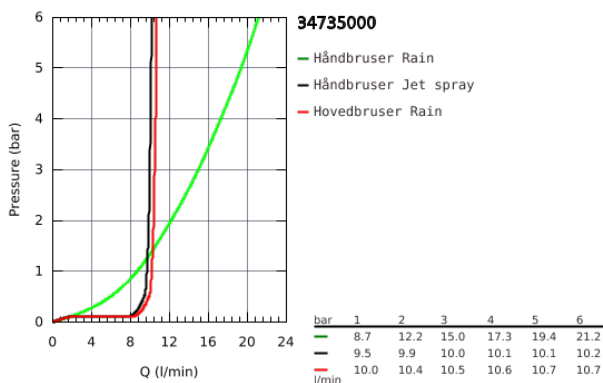

34 735 000 GROHTHERM PERFEKT BRUSESÆT MED RAINSHOWER COSMOPOLITAN 160 BRUSEHOVED

PRODUKTBESKRIVELSE

- Farve: Krom
- bestående af:
 - Grohtherm sæt til slutinstallation med Aquadimmer (24 076)
 - GROHE Rapido SmartBox 35 600/35 604
 - Rainshower Cosmopolitan hovedbruser 160 mm (27 134)
 - Rainshower brusearm 286 mm (28 576)
 - Euphoria håndbruser (27 265)
 - udløbsvinkel (28 628)
 - Silverflex bruseslange 1250 mm (28 362 000)