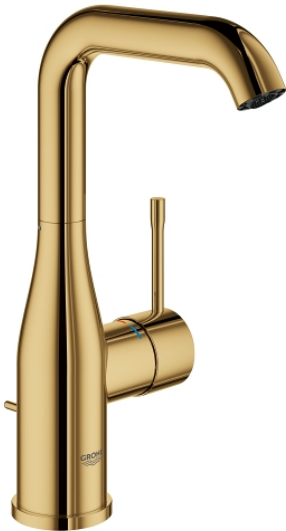

## 32 628 GL1 ESSENCE HÅNDVASKARMATUR

### PRODUKTBESKRIVELSE

- Farve: Poleret Cool Sunrise
- Ethulsmontage
- metalgreb
- GROHE SilkMove 28mm keramisk patron
- med temperaturbegrænser
- GROHE Long-Life Shine-belægning
- GROHE Water Saving mousseur 5,7 l/min
- GROHE Aquaguide justerbar mousseur
- GROHE FastFixation Plus installationssystem
- svingbart udløb med mousseur og udsvingsbegrænser
- løftestang med bundventil 1 1/4"
- Fleksible tilslutningslanger 3/8"
- min. tryk 1,0 bar