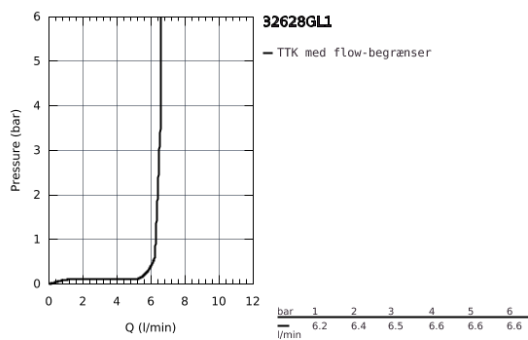

## 32 628 GL1 ESSENCE HÅNDVASKARMATUR

### PRODUKTBESKRIVELSE

- Farve: Poleret Cool Sunrise
- Ethulsmontage
- metalgreb
- GROHE SilkMove 28mm keramisk patron
- med temperaturbegrænser
- GROHE Long-Life Shine-belægning
- GROHE Water Saving mousseur 5,7 l/min
- GROHE Aquaguide justerbar mousseur
- GROHE FastFixation Plus installationssystem
- svingbart udløb med mousseur og udsvingsbegrænser
- løftestang med bundventil 1 1/4"
- Fleksible tilslutningslanger 3/8"
- min. tryk 1,0 bar