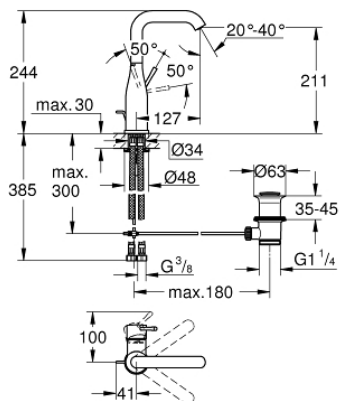

## 32 628 GL1 ESSENCE HÅNDVASKARMATUR

### PRODUKTBESKRIVELSE

- Farve: Poleret Cool Sunrise
- Ethulsmontage
- metalgreb
- GROHE SilkMove 28mm keramisk patron
- med temperaturbegrænser
- GROHE Long-Life Shine-belægning
- GROHE Water Saving mousseur 5,7 l/min
- GROHE Aquaguide justerbar mousseur
- GROHE FastFixation Plus installationssystem
- svingbart udløb med mousseur og udsvingsbegrænser
- løftestang med bundventil 1 1/4"
- Fleksible tilslutningslanger 3/8"
- min. tryk 1,0 bar