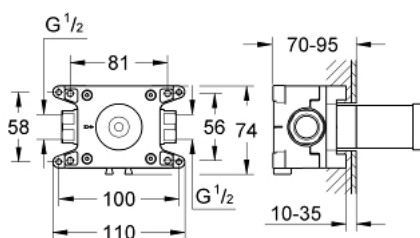

35 028 000 GROHE RAPIDO C INDBYGNINGSSÆT TIL ENKEL VOLUMENKONTROL

PRODUKTBESKRIVELSE

- til installation af et Grohtherm brugerdefineret brusesystem
- indbygnings-box med aftageligt beskyttelsesdæksel
- vandtæt membran-base for forsegling af væg
- til murværk og gipskillevægsinstallation
- monteringspunkter for for- og bagvæg
- Krop af DR messing
- premonteret keramisk overdel 3/4"
- tilslutningsgevind 1/2" udvendig gevind
- vandstrøm:
- 55 l/min. ved 3 bar
- installationsdybde: 70-95 mm
- min. tryk 1,0 bar

35 028 000 **GROHE RAPIDO C INDBYGNINGSSÆT TIL ENKEL VOLUMENKONTROL**

RESERVEDELE , januar 2012 – now

1: Keramisk overdel 3/4" (Bestillingsnummer 45888000)