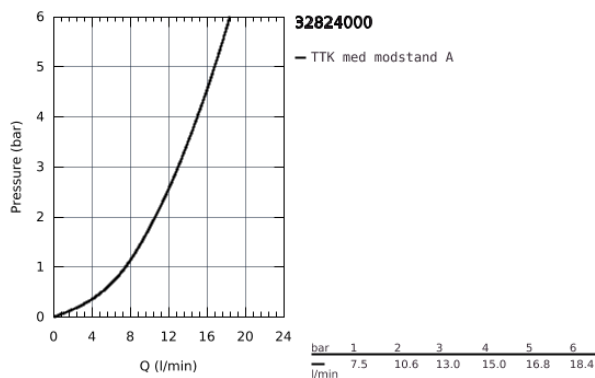

32 824 000 EUROSMART COSMOPOLITAN HÅNDVASKARMATUR

PRODUKTBESKRIVELSE

- Farve: Krom
- Ethulsmontage
- metalgreb
- GROHE SilkMove 35mm keramisk patron
- justerbar volumenbegrænser
- indstillelig minimumsmængde 2,5 l/min
- GROHE Long-Life Shine-krombelægning
- GROHE FastFixation system til hurtig montering med centreringssupport
- mousseur
- glat krop
- Fleksible tilslutningslanger 3/8"
- temperaturbegrænser kan tilvælges (46 375)
- Lydklasse I efter DIN 4109

32 824 000 EUROSMART COSMOPOLITAN HÅNDVASKARMATUR

RESERVEDELE , august 2009 – now

- 1: Greb (Bestillingsnummer 46681000)
- 2: Kappe (Bestillingsnummer 46492000)
- 3: Skrue kobling (Bestillingsnummer 46460000)
- 4: Patron (Bestillingsnummer 46374000)
- 5: Perlator (Bestillingsnummer 13929000)
- 6: Monteringsæt til Zedra / Minta (Bestillingsnummer 46671000)
- 7: Temperaturbegrænser (Bestillingsnummer 46375000)*
- 8: Montagenøgle til håndvask-, bidet - og batterier (Bestillingsnummer 19017000)*
- 9: Topnøgle (Bestillingsnummer 19332000)*