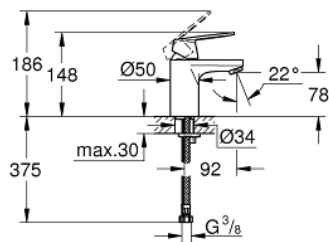

32 824 000 EUROSMART COSMOPOLITAN HÅNDVASKARMATUR

PRODUKTBESKRIVELSE

- Farve: Krom
- Ethulsmontage
- metalgreb
- GROHE SilkMove 35mm keramisk patron
- justerbar volumenbegrænser
- indstillelig minimumsmængde 2,5 l/min
- GROHE Long-Life Shine-krombelægning
- GROHE FastFixation system til hurtig montering med centreringssupport
- mousseur
- glat krop
- Fleksible tilslutningslanger 3/8"
- temperaturbegrænser kan tilvælges (46 375)
- Lydklasse I efter DIN 4109

32 824 000 EUROSMART COSMOPOLITAN HÅNDVASKARMATUR

RESERVEDELE , august 2009 – now

- 1: Greb (Bestillingsnummer 46681000)
- 2: Kappe (Bestillingsnummer 46492000)
- 3: Skrue kobling (Bestillingsnummer 46460000)
- 4: Patron (Bestillingsnummer 46374000)
- 5: Perlator (Bestillingsnummer 13929000)
- 6: Monteringsæt til Zedra / Minta (Bestillingsnummer 46671000)
- 7: Temperaturbegrænser (Bestillingsnummer 46375000)*
- 8: Montagenøgle til håndvask-, bidet - og batterier (Bestillingsnummer 19017000)*
- 9: Topnøgle (Bestillingsnummer 19332000)*