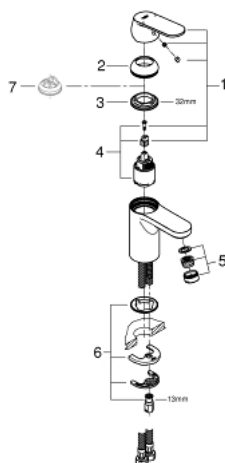

32 824 000 EUROSMART COSMOPOLITAN HÅNDVASKARMATUR

PRODUKTBESKRIVELSE

- Farve: Krom
- Ethulsmontage
- metalgreb
- GROHE SilkMove 35mm keramisk patron
- justerbar volumenbegrænser
- indstillelig minimumsmængde 2,5 l/min
- GROHE Long-Life Shine-krombelægning
- GROHE FastFixation system til hurtig montering med centreringssupport
- mousseur
- glat krop
- Fleksible tilslutningslanger 3/8"
- temperaturbegrænser kan tilvælges (46 375)
- Lydklasse I efter DIN 4109

32 824 000 EUROSMART COSMOPOLITAN HÅNDVASKARMATUR

RESERVEDELE , august 2009 – now

- 1: Greb (Bestillingsnummer 46681000)
- 2: Kappe (Bestillingsnummer 46492000)
- 3: Skrue kobling (Bestillingsnummer 46460000)
- 4: Patron (Bestillingsnummer 46374000)
- 5: Perlator (Bestillingsnummer 13929000)
- 6: Monteringsæt til Zedra / Minta (Bestillingsnummer 46671000)
- 7: Temperaturbegrænser (Bestillingsnummer 46375000)*
- 8: Montagenøgle til håndvask-, bidet - og batterier (Bestillingsnummer 19017000)*
- 9: Topnøgle (Bestillingsnummer 19332000)*