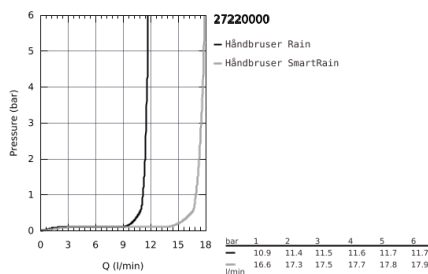

27 220 000 EUPHORIA 110 DUO HÅNDBRUSER 2 SPRAYS

PRODUKTBESKRIVELSE

- Farve: Krom
- Rain, SmartRain
- GROHE DreamSpray perfekt spraymønster
- GROHE SprayDimmer (trinløs reduktion af vandgennemstrømning)
- GROHE Long-Life Shine-krombelægning
- SpeedClean antikalksystem
- Indvendig vandføring for længere levetid
- universelt monteringsystem, passer alle standard bruseslanger
- velegnet til gennemstrømsvarmer

Pure Freude
an Wasser

27 220 000 EUPHORIA 110 DUO HÅNDBRUSER 2 SPRAYS

RESERVEDELE , januar 1900 – now

1: Si til håndbruser (Bestillingsnummer 0700200M)