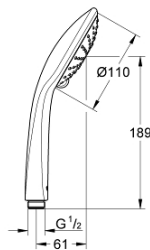

Pure Freude
an Wasser

27 220 000 EUPHORIA 110 DUO HÅNDBRUSER 2 SPRAYS

RESERVEDELE , januar 1900 – now

1: Si til håndbruser (Bestillingsnummer 0700200M)