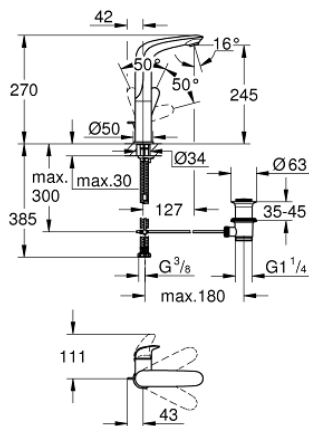

23 718 003 EUROSTYLE HÅNDVASKARMATUR

PRODUKTBESKRIVELSE

- Farve: Krom
- Ethulsmontage
- lukket metalhåndtag
- med temperaturbegrænser
- GROHE Long-Life Shine-krombelægning
- GROHE Water Saving mousseur 5,7 l/min
- GROHE FastFixation installationssystem til hurtig montage
- svingbar tud
- svingradius 360°
- løftestang med bundventil 1 1/4"

23 718 003 EUROSTYLE HÅNDVASKARMATUR

RESERVEDELE , juni 2019 – now

- 1: greb (Bestillingsnummer 46953000)
- 2: Befæstigelsesring (Bestillingsnummer 46715000)
- 3: Patron (Bestillingsnummer 46580000)
- 4: Perlator (Bestillingsnummer 48159000)
- 5: Styrestang (Bestillingsnummer 46739000)
- 6: Monteringsæt til Zedra / Minta (Bestillingsnummer 46671000)
- 7: Afløbsgarniture 1 1/4" (Bestillingsnummer 28910000)
- 7.1: Prop (Bestillingsnummer 07182000)
- 7.2: Kuglestang (Bestillingsnummer 07052000)
- 8: Kuglestang (Bestillingsnummer 07341000)*
- 9: Montagenøgle til håndvask-, bidet - og batterier (Bestillingsnummer 19017000)*