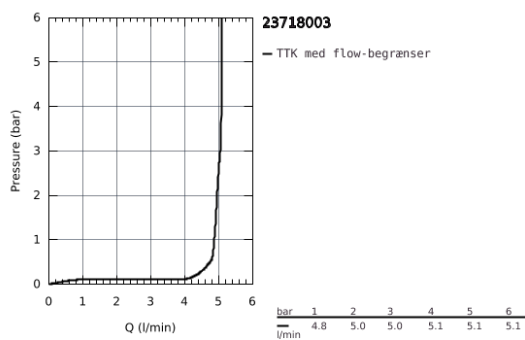

23 718 003 EUROSTYLE HÅNDVASKARMATUR

PRODUKTBESKRIVELSE

- Farve: Krom
- Ethulsmontage
- lukket metalhåndtag
- med temperaturbegrænser
- GROHE Long-Life Shine-krombelægning
- GROHE Water Saving mousseur 5,7 l/min
- GROHE FastFixation installationssystem til hurtig montage
- svingbar tud
- svingradius 360°
- løftestang med bundventil 1 1/4"

23 718 003 EUROSTYLE HÅNDVASKARMATUR

RESERVEDELE , juni 2019 – now

- 1: greb (Bestillingsnummer 46953000)
- 2: Befæstigelsesring (Bestillingsnummer 46715000)
- 3: Patron (Bestillingsnummer 46580000)
- 4: Perlator (Bestillingsnummer 48159000)
- 5: Styrestang (Bestillingsnummer 46739000)
- 6: Monteringsæt til Zedra / Minta (Bestillingsnummer 46671000)
- 7: Afløbsgarniture 1 1/4" (Bestillingsnummer 28910000)
- 7.1: Prop (Bestillingsnummer 07182000)
- 7.2: Kuglestang (Bestillingsnummer 07052000)
- 8: Kuglestang (Bestillingsnummer 07341000)*
- 9: Montagenøgle til håndvask-, bidet - og batterier (Bestillingsnummer 19017000)*