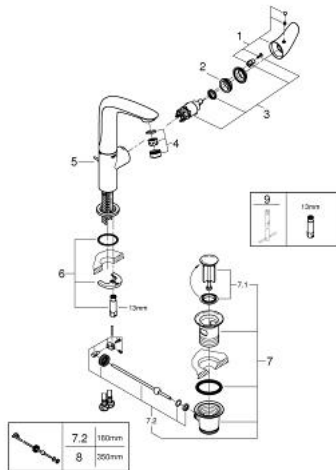

23 718 003 EUROSTYLE HÅNDVASKARMATUR

PRODUKTBESKRIVELSE

- Farve: Krom
- Ethulsmontage
- lukket metalhåndtag
- med temperaturbegrænser
- GROHE Long-Life Shine-krombelægning
- GROHE Water Saving mousseur 5,7 l/min
- GROHE FastFixation installationssystem til hurtig montage
- svingbar tud
- svingradius 360°
- løftestang med bundventil 1 1/4"

23 718 003 EUROSTYLE HÅNDVASKARMATUR

RESERVEDELE , juni 2019 – now

- 1: greb (Bestillingsnummer 46953000)
- 2: Befæstigelsesring (Bestillingsnummer 46715000)
- 3: Patron (Bestillingsnummer 46580000)
- 4: Perlator (Bestillingsnummer 48159000)
- 5: Styrestang (Bestillingsnummer 46739000)
- 6: Monteringsæt til Zedra / Minta (Bestillingsnummer 46671000)
- 7: Afløbsgarniture 1 1/4" (Bestillingsnummer 28910000)
- 7.1: Prop (Bestillingsnummer 07182000)
- 7.2: Kuglestang (Bestillingsnummer 07052000)
- 8: Kuglestang (Bestillingsnummer 07341000)*
- 9: Montagenøgle til håndvask-, bidet - og batterier (Bestillingsnummer 19017000)*