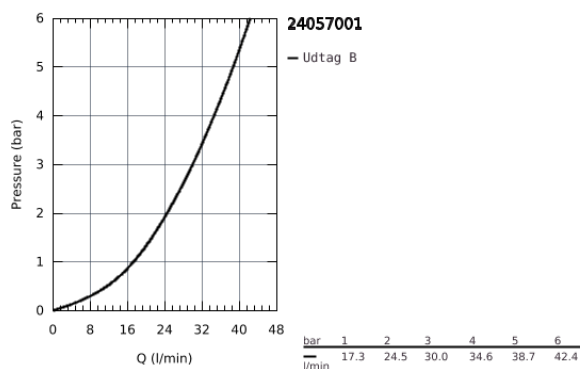

24 057 001 ESSENCE ETGREBSBATTERI TIL BRUS

PRODUKTBESKRIVELSE

- Farve: Krom
- Forplade, skal installeres med:
 - GROHE Rapido SmartBox 35 600/35 604
 - GROHE SilkMove 46mm keramisk patron
 - GROHE Long-Life Shine-krombelægning
- vægrosette med GROHE FastFixation (overdækket rossette- og akseltætning dækket fixing)
- metal vægplade, 6° justerbar
- metalgreb
- vandflow:udgang B eller C = 30 l/min
- indbygningsdele købes separat