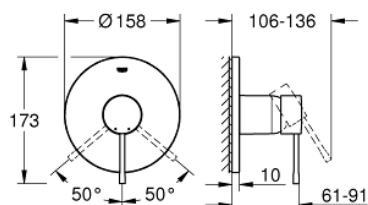

24 057 001 ESSENCE ETGREBSBATTERI TIL BRUS

PRODUKTBESKRIVELSE

- Farve: Krom
- Forplade, skal installeres med:
 - GROHE Rapido SmartBox 35 600/35 604
 - GROHE SilkMove 46mm keramisk patron
 - GROHE Long-Life Shine-krombelægning
- vægrosette med GROHE FastFixation (overdækket rossette- og akseltætning dækket fixing)
- metal vægplade, 6° justerbar
- metalgreb
- vandflow:udgang B eller C = 30 l/min
- indbygningsdele købes separat

24 057 001 ESSENCE ETGREBSBATTERI TIL BRUS

RESERVEDELE , juli 2017 – now

- 1: Greb (Bestillingsnummer 46915000)
- 2: Roset (Bestillingsnummer 48428000)
- 3: Monteringsplade (Bestillingsnummer 48439000)
- 4: Kappe (Bestillingsnummer 02693000)
- 5: Patron (Bestillingsnummer 46048000)
- 6: Pakning til pneumatisk afløbsventil (Bestillingsnummer 48360000)
- 7: Temperaturbegrænser (Bestillingsnummer 46308000)*
- 8: Universalt forlængersæt til etgrebsarmaturer, 25 mm (Bestillingsnummer 14 056000)*
- 9: Universalt forlængersæt til etgrebsarmaturer, 50 mm (Bestillingsnummer 14 057000)*