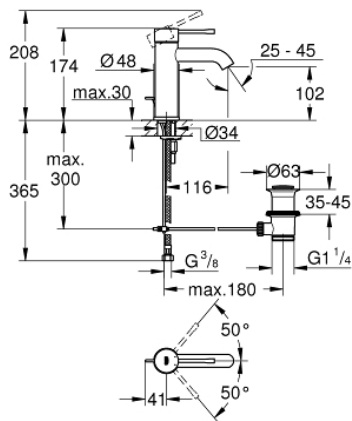

## 23 589 DC1 ESSENCE HÅNDVASKARMATUR

### PRODUKTBESKRIVELSE

- Farve: Supersteel
- Ethulsmontage
- metalgreb
- GROHE SilkMove 28mm keramisk patron
- med temperaturbegrænser
- GROHE Long-Life Shine-belægning
- GROHE Water Saving mousseur 5,7 l/min
- GROHE Aquaguide justerbar mousseur
- GROHE FastFixation Plus installationssystem
- løftestang med bundventil 1 1/4"
- Fleksible tilslutningslanger 3/8"

### RESERVEDELE , januar 2016 – now

- 1: Greb (Bestillingsnummer 46917DC0)
- 2: Befæstigelsesring (Bestillingsnummer 46715000)
- 3: Patron (Bestillingsnummer 46580000)
- 4: Styrestang (Bestillingsnummer 46739EN0)
- 5: Perlator (Bestillingsnummer 48270000)
- 6: Monteringsæt til Zedra / Minta (Bestillingsnummer 46645000)
- 7: Afløbsgarniture 1 1/4" (Bestillingsnummer 28910DC0)
- 7.1: Prop (Bestillingsnummer 07182DC0)
- 7.2: Kuglestang (Bestillingsnummer 07052000)
- 8: Montagenøgle til håndvask-, bidet - og batterier (Bestillingsnummer 19017000)\*
- 9: Kuglestang (Bestillingsnummer 07341000)\*