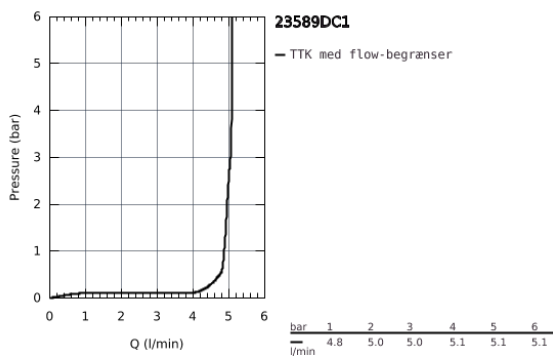

## 23 589 DC1 ESSENCE HÅNDVASKARMATUR

### PRODUKTBESKRIVELSE

- Farve: Supersteel
- Ethulsmontage
- metalgreb
- GROHE SilkMove 28mm keramisk patron
- med temperaturbegrænser
- GROHE Long-Life Shine-belægning
- GROHE Water Saving mousseur 5,7 l/min
- GROHE Aquaguide justerbar mousseur
- GROHE FastFixation Plus installationssystem
- løftestang med bundventil 1 1/4"
- Fleksible tilslutningslanger 3/8"