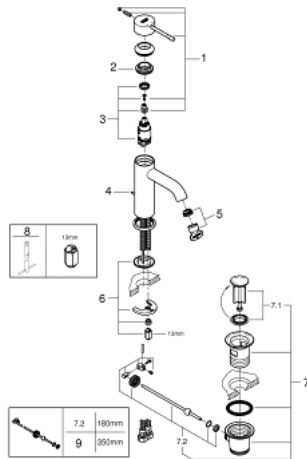

## 23 589 DC1 ESSENCE HÅNDVASKARMATUR

### PRODUKTBESKRIVELSE

- Farve: Supersteel
- Ethulsmontage
- metalgreb
- GROHE SilkMove 28mm keramisk patron
- med temperaturbegrænser
- GROHE Long-Life Shine-belægning
- GROHE Water Saving mousseur 5,7 l/min
- GROHE Aquaguide justerbar mousseur
- GROHE FastFixation Plus installationssystem
- løftestang med bundventil 1 1/4"
- Fleksible tilslutningslanger 3/8"

### RESERVEDELE , januar 2016 – now

- 1: Greb (Bestillingsnummer 46917DC0)
- 2: Befæstigelsesring (Bestillingsnummer 46715000)
- 3: Patron (Bestillingsnummer 46580000)
- 4: Styrestang (Bestillingsnummer 46739EN0)
- 5: Perlator (Bestillingsnummer 48270000)
- 6: Monteringsæt til Zedra / Minta (Bestillingsnummer 46645000)
- 7: Afløbsgarniture 1 1/4" (Bestillingsnummer 28910DC0)
- 7.1: Prop (Bestillingsnummer 07182DC0)
- 7.2: Kuglestang (Bestillingsnummer 07052000)
- 8: Montagenøgle til håndvask-, bidet - og batterier (Bestillingsnummer 19017000)\*
- 9: Kuglestang (Bestillingsnummer 07341000)\*