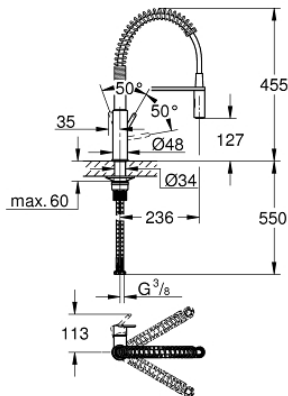

30 361 000 GET KØKKENARMATUR

PRODUKTBESKRIVELSE

- Farve: Krom
- Ethulsmontage
- GROHE Long-Life Shine-krombelægning
- GROHE SilkMove 28mm keramisk patron
- med integreret temperaturbegrænser
- professionel spray
- omskifter: laminarspray/SpeedClean bruserstråle
- automatisk tilbageskift til laminarspray
- svingbart udløb
- svingradius 360°
- Med kontraventil
- Fleksible tilslutningslanger 3/8"
- GROHE FastFixation installationssystem til hurtig montage
- QuickMount included

30 361 000 GET KØKKENARMATUR

RESERVEDELE , september 2017 – now

- 1: Greb (Bestillingsnummer 48414000)
- 2: Patron (Bestillingsnummer 46963000)
- 3: Udtræksbruser (Bestillingsnummer 48413000)
 - 3.1: Kontraventil til termostatbatterier (Bestillingsnummer 08565000)
 - 3.2: Perlator (Bestillingsnummer 48275000)
- 4: Bruseslange (Bestillingsnummer 46871000)
- 5: Kontraventil til termostatbatterier (Bestillingsnummer 08567000)
- 6: Stabiliseringsplade til under køkkenbord plade (Bestillingsnummer 05334000)
-)
- 7: Monteringssæt (Bestillingsnummer 48477000)