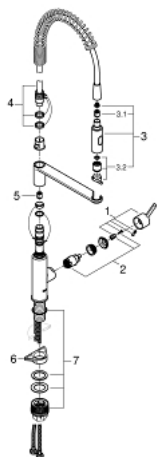

30 361 000 GET KØKKENARMATUR

PRODUKTBESKRIVELSE

- Farve: Krom
- Ethulsmontage
- GROHE Long-Life Shine-krombelægning
- GROHE SilkMove 28mm keramisk patron
- med integreret temperaturbegrænser
- professionel spray
- omskifter: laminarspray/SpeedClean bruserstråle
- automatisk tilbageskift til laminarspray
- svingbart udløb
- svingradius 360°
- Med kontraventil
- Fleksible tilslutningslanger 3/8"
- GROHE FastFixation installationssystem til hurtig montage
- QuickMount included

30 361 000 GET KØKKENARMATUR

RESERVEDELE , september 2017 – now

- 1: Greb (Bestillingsnummer 48414000)
- 2: Patron (Bestillingsnummer 46963000)
- 3: Udtræksbruser (Bestillingsnummer 48413000)
 - 3.1: Kontraventil til termostatbatterier (Bestillingsnummer 08565000)
 - 3.2: Perlator (Bestillingsnummer 48275000)
- 4: Bruseslange (Bestillingsnummer 46871000)
- 5: Kontraventil til termostatbatterier (Bestillingsnummer 08567000)
- 6: Stabiliseringsplade til under køkkenbord plade (Bestillingsnummer 05334000)
-)
- 7: Monteringssæt (Bestillingsnummer 48477000)