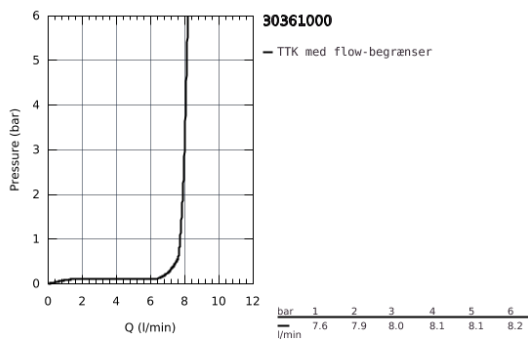

30 361 000 GET KØKKENARMATUR

PRODUKTBESKRIVELSE

- Farve: Krom
- Ethulsmontage
- GROHE Long-Life Shine-krombelægning
- GROHE SilkMove 28mm keramisk patron
- med integreret temperaturbegrænser
- professionel spray
- omskifter: laminarspray/SpeedClean bruserstråle
- automatisk tilbageskift til laminarspray
- svingbart udløb
- svingradius 360°
- Med kontraventil
- Fleksible tilslutningslanger 3/8"
- GROHE FastFixation installationssystem til hurtig montage
- QuickMount included