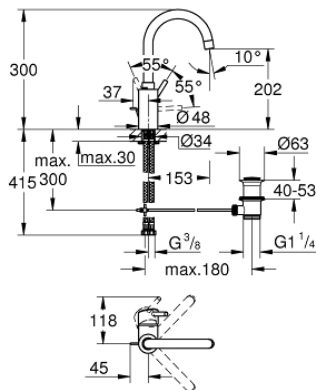

32 629 002 **CONCETTO HÅNDVASKARMATUR**

PRODUKTBESKRIVELSE

- Farve: Krom
- Ethulsmontage
- metalgreb
- skjult grebsikring
- GROHE SilkMove 35mm keramisk patron
- justerbar volumenbegrænser
- GROHE Long-Life Shine-krombelægning
- isolerede indre vandveje - bly- og nikkefri indeni vandhanen
- GROHE FastFixation system til hurtig montering
- mousseur
- med svingtud
- med vandbegrænser
- løftestang med bundventil 1 1/4"
- Fleksible tilslutningslanger 3/8"
- temperaturbegrænser kan tilvælges (46 375)
- min. tryk 1,0 bar

32 629 002 **CONCETTO HÅNDVASKARMATUR**

RESERVEDELE , august 2017 – now

- 1: Greb (Bestillingsnummer 46754000)
- 2: Patron (Bestillingsnummer 46374000)
- 3: Perlator (Bestillingsnummer 48418000)
- 4: Låsering (Bestillingsnummer 48420000)
- 5: O-ring Ø 13,5 x Ø 2,75 til svingtud (Bestillingsnummer 0128500M)
- 6: Styrestang (Bestillingsnummer 46739000)
- 7: Monteringsæt til Zedra / Minta (Bestillingsnummer 46671000)
- 8: Afløbsgarniture 1 1/4" (Bestillingsnummer 28910000)
- 8.1: Prop (Bestillingsnummer 07182000)
- 8.2: Kuglestang (Bestillingsnummer 07052000)
- 9: Topnøgle (Bestillingsnummer 19332000)*
- 10: Montagenøgle til håndvask-, bidet- og batterier (Bestillingsnummer 19017000)*
- 11: Kuglestang (Bestillingsnummer 07341000)*