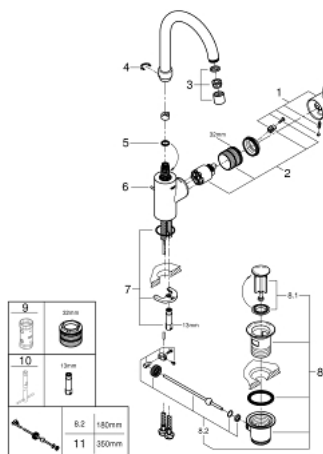

32 629 002 **CONCETTO HÅNDVASKARMATUR**

PRODUKTBESKRIVELSE

- Farve: Krom
- Ethulsmontage
- metalgreb
- skjult grebsikring
- GROHE SilkMove 35mm keramisk patron
- justerbar volumenbegrænser
- GROHE Long-Life Shine-krombelægning
- isolerede indre vandveje - bly- og nikkefri indeni vandhanen
- GROHE FastFixation system til hurtig montering
- mousseur
- med svingtud
- med vandbegrænser
- løftestang med bundventil 1 1/4"
- Fleksible tilslutningslanger 3/8"
- temperaturbegrænser kan tilvælges (46 375)
- min. tryk 1,0 bar

32 629 002 **CONCETTO HÅNDVASKARMATUR**

RESERVEDELE , august 2017 – now

- 1: Greb (Bestillingsnummer 46754000)
- 2: Patron (Bestillingsnummer 46374000)
- 3: Perlator (Bestillingsnummer 48418000)
- 4: Låsering (Bestillingsnummer 48420000)
- 5: O-ring Ø 13,5 x Ø 2,75 til svingtud (Bestillingsnummer 0128500M)
- 6: Styrestang (Bestillingsnummer 46739000)
- 7: Monteringsæt til Zedra / Minta (Bestillingsnummer 46671000)
- 8: Afløbsgarniture 1 1/4" (Bestillingsnummer 28910000)
- 8.1: Prop (Bestillingsnummer 07182000)
- 8.2: Kuglestang (Bestillingsnummer 07052000)
- 9: Topnøgle (Bestillingsnummer 19332000)*
- 10: Montagenøgle til håndvask-, bidet- og batterier (Bestillingsnummer 19017000)*
- 11: Kuglestang (Bestillingsnummer 07341000)*