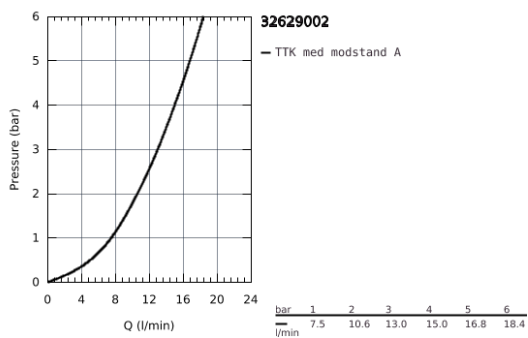

32 629 002 **CONCETTO HÅNDVASKARMATUR**

PRODUKTBESKRIVELSE

- Farve: Krom
- Ethulsmontage
- metalgreb
- skjult grebsikring
- GROHE SilkMove 35mm keramisk patron
- justerbar volumenbegrænser
- GROHE Long-Life Shine-krombelægning
- isolerede indre vandveje - bly- og nikkefri indeni vandhanen
- GROHE FastFixation system til hurtig montering
- mousseur
- med svingtud
- med vandbegrænser
- løftestang med bundventil 1 1/4"
- Fleksible tilslutningslanger 3/8"
- temperaturbegrænser kan tilvælges (46 375)
- min. tryk 1,0 bar

32 629 002 **CONCETTO HÅNDVASKARMATUR**

RESERVEDELE , august 2017 – now

- 1: Greb (Bestillingsnummer 46754000)
- 2: Patron (Bestillingsnummer 46374000)
- 3: Perlator (Bestillingsnummer 48418000)
- 4: Låsering (Bestillingsnummer 48420000)
- 5: O-ring Ø 13,5 x Ø 2,75 til svingtud (Bestillingsnummer 0128500M)
- 6: Styrestang (Bestillingsnummer 46739000)
- 7: Monteringsæt til Zedra / Minta (Bestillingsnummer 46671000)
- 8: Afløbsgarniture 1 1/4" (Bestillingsnummer 28910000)
- 8.1: Prop (Bestillingsnummer 07182000)
- 8.2: Kuglestang (Bestillingsnummer 07052000)
- 9: Topnøgle (Bestillingsnummer 19332000)*
- 10: Montagenøgle til håndvask-, bidet- og batterier (Bestillingsnummer 19017000)*
- 11: Kuglestang (Bestillingsnummer 07341000)*