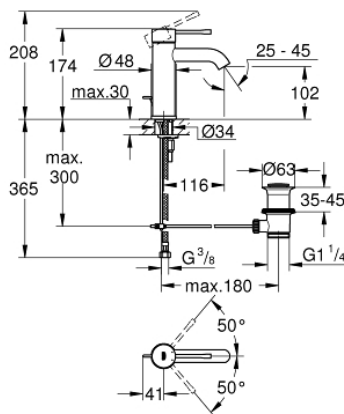

23 589 DA1 ESSENCE HÅNDVASKARMATUR

PRODUKTBESKRIVELSE

- Farve: Poleret Warm Sunset
- Ethulsmontage
- metalgreb
- GROHE SilkMove 28mm keramisk patron
- med temperaturbegrænser
- GROHE Long-Life Shine-belægning
- GROHE Water Saving mousseur 5,7 l/min
- GROHE Aquaguide justerbar mousseur
- GROHE FastFixation Plus installationssystem
- løftestang med bundventil 1 1/4"
- Fleksible tilslutningslanger 3/8"