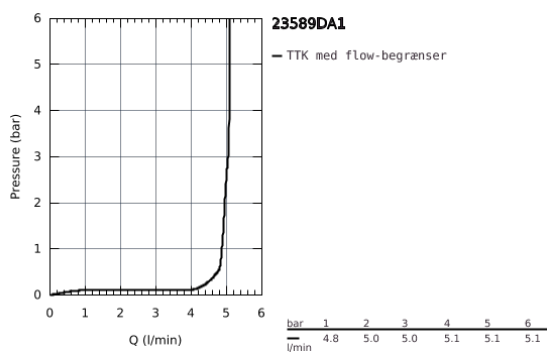

23 589 DA1 ESSENCE HÅNDVASKARMATUR

PRODUKTBESKRIVELSE

- Farve: Poleret Warm Sunset
- Ethulsmontage
- metalgreb
- GROHE SilkMove 28mm keramisk patron
- med temperaturbegrænser
- GROHE Long-Life Shine-belægning
- GROHE Water Saving mousseur 5,7 l/min
- GROHE Aquaguide justerbar mousseur
- GROHE FastFixation Plus installationssystem
- løftestang med bundventil 1 1/4"
- Fleksible tilslutningslanger 3/8"