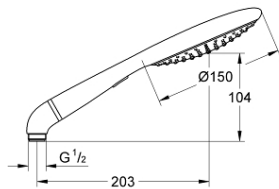

### PRODUKTBESKRIVELSE

- Farve: Krom
- Rain, SmartRain
- Eco funktion (Reduktion af vandgennemstrømning)
- bøjning til kombination af håndbruser med brusesæt
- GROHE Water Saving - reducerer vandforbruget og giver en perfekt gennemstrømning
- GROHE DreamSpray perfekt spraymønster
- GROHE Long-Life Shine-krombelægning
- SpeedClean antikalksystem
- Indvendig vandføring for længere levetid
- universelt monteringsystem, passer alle standard bruseslanger
- velegnet til gennemstrømsvarmer