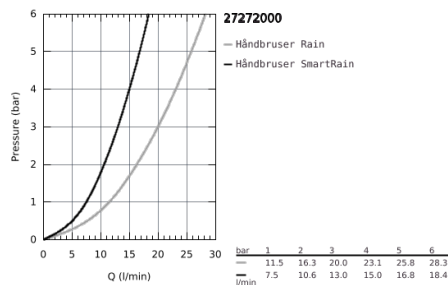

## 27 272 000 RAINSHOWER SOLO 150 HÅNDBRUSER 2 SPRAYS

### PRODUKTBESKRIVELSE

- Farve: Krom
- Rain, SmartRain
- Eco funktion (Reduktion af vandgennemstrømning)
- bøjning til kombination af håndbruser med brusesæt
- GROHE Water Saving - reducerer vandforbruget og giver en perfekt gennemstrømning
- GROHE DreamSpray perfekt spraymønster
- GROHE Long-Life Shine-krombelægning
- SpeedClean antikalksystem
- Indvendig vandføring for længere levetid
- universelt monteringsystem, passer alle standard bruseslanger
- velegnet til gennemstrømsvarmer