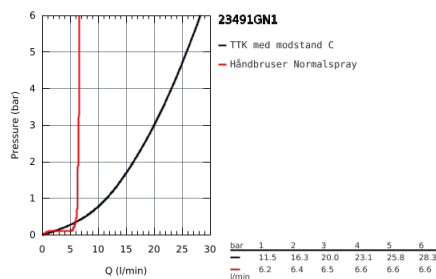

23 491 GN1 ESSENCE ETGREBS ARMATUR TIL KAR 1/2", GULVMONTERET

PRODUKTBESKRIVELSE

- Farve: Børstet Cool Sunrise
- Forplade, skal installeres med:
- Indbygningsdel (45 984 001)
- indbygningsdele købes separat
- GROHE SilkMove 35mm keramisk patron
- med temperaturbegrænser
- GROHE Long-Life Shine-belægning
- automatisk omstilling: kar/brus
- svingbart udløb med mousseur og udsvingsbegrænser
- fremspring 277 mm
- integreret kontraventil i bruserafgang 1/2"
- med håndbruserholder
- hand shower (26 465)
- Silverflex bruseslange 1250 mm (28 362 000)
- Med kontraventil
- min. tryk 1,0 bar

23 491 GN1 ESSENCE ETGREBS ARMATUR TIL KAR 1/2", GULVMONTERET