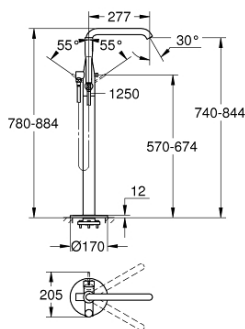

23 491 GN1 ESSENCE ETGREBS ARMATUR TIL KAR 1/2", GULVMONTERET

PRODUKTBESKRIVELSE

- Farve: Børstet Cool Sunrise
- Forplade, skal installeres med:
- Indbygningsdel (45 984 001)
- indbygningsdele købes separat
- GROHE SilkMove 35mm keramisk patron
- med temperaturbegrænser
- GROHE Long-Life Shine-belægning
- automatisk omstilling: kar/brus
- svingbart udløb med mousseur og udsvingsbegrænser
- fremspring 277 mm
- integreret kontraventil i bruserafgang 1/2"
- med håndbruserholder
- hand shower (26 465)
- Silverflex bruseslange 1250 mm (28 362 000)
- Med kontraventil
- min. tryk 1,0 bar

23 491 GN1 ESSENCE ETGREBS ARMATUR TIL KAR 1/2", GULVMONTERET