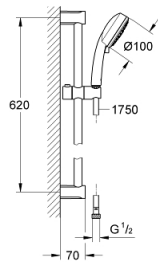

27 579 002 TEMPESTA COSMOPOLITAN 100 BRUDESTANGSÆT 3 SPRAYS

PRODUKTBESKRIVELSE

- Farve: Krom
- bestående af:
 - håndbruser (27 574)
 - bruestang 600 mm (27 521)
 - Relaxaflex bruserslange 1750 mm 1/2" x 1/2" (28 154)
 - GROHE Water Saving 9,5 l/min gennemstrømningsbegrænser
 - GROHE DreamSpray perfekt spraymønster
 - GROHE Long-Life Shine-krombelægning
 - SpeedClean antikalksystem
 - Indvendig vandføring for længere levetid
 - velegnet til gennemstrømsvarmer
- min. tryk 1,0 bar