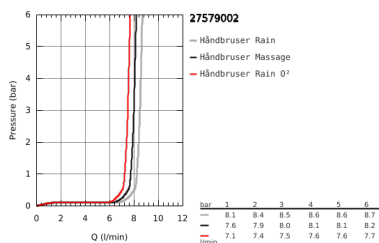

27 579 002 TEMPESTA COSMOPOLITAN 100 BRUDESTANGSÆT 3 SPRAYS

PRODUKTBESKRIVELSE

- Farve: Krom
- bestående af:
 - håndbruser (27 574)
 - bruestang 600 mm (27 521)
 - Relaxaflex bruserslange 1750 mm 1/2" x 1/2" (28 154)
 - GROHE Water Saving 9,5 l/min gennemstrømningsbegrænser
 - GROHE DreamSpray perfekt spraymønster
 - GROHE Long-Life Shine-krombelægning
 - SpeedClean antikalksystem
 - Indvendig vandføring for længere levetid
 - velegnet til gennemstrømsvarmer
- min. tryk 1,0 bar