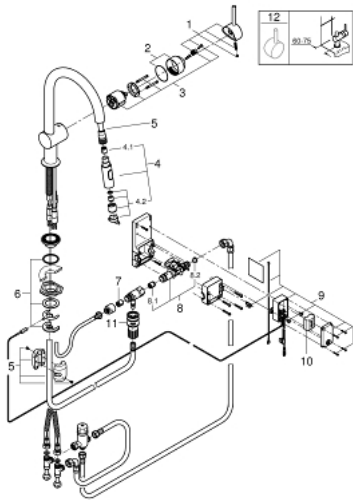

## 31 358 DC2 MINTA TOUCH ELEKTRONISK ETGREBS KØKKENARMATUR 1/2"

### PRODUKTBESKRIVELSE

- Farve: Supersteel
- C-tud
- Ethulsmontage
- Touch: aktivering af vand via berøring
- batteri strømforsyning 6 V lithium-batteri, type CR-P2
- CE-godkendt
- magnetventil
- fast indstillet blandeventil
- automatisk sikkerhedssluk (fabriksindstillet på 60 sek.)
- beskyttelse IP 44
- GROHE Long-Life Shine-belægning
- GROHE SilkMove 46mm keramisk patron
- udtræk med dual spray
- omskifter: laminarspray/SpeedClean bruserstråle
- med svingtud
- svingradius 360°
- Med kontraventil
- Fleksible tilslutningsslanger 3/8"
- system til hurtig montage

### RESERVEDELE , juli 2017 – now

- 1: Greb (Bestillingsnummer 46015DC0)
- 2: Kappe (Bestillingsnummer 46025DC0)
- 3: Patron (Bestillingsnummer 46048000)
- 4: Udtræksbruser (Bestillingsnummer 48416DC0)
- 4.1: Kontraventil til termostatbatterier (Bestillingsnummer 08565000)
- 4.2: Perlator (Bestillingsnummer 48347000)
- 5: Bruseslange (Bestillingsnummer 48293000)
- 6: Monteringsæt til Zedra / Minta (Bestillingsnummer 46345000)
- 7: Kontraventil til termostatbatterier (Bestillingsnummer 08565000)
- 8: Magnetventil (Bestillingsnummer 48213000)
- 8.1: Kontraventil til termostatbatterier (Bestillingsnummer 08565000)
- 8.2: Si til håndbruser (Bestillingsnummer 42395000)
- 9: styreenhed (Bestillingsnummer 48214000)
- 10: Batteri (Bestillingsnummer 42886000)
- 11: Kobling (Bestillingsnummer 46338000)
- 12: Greb (Bestillingsnummer 40684DC0)\*