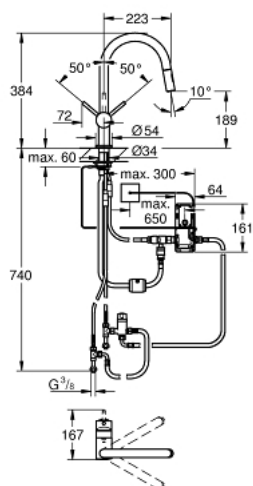

## 31 358 DC2 MINTA TOUCH ELEKTRONISK ETGREBS KØKKENARMATUR 1/2"

### PRODUKTBESKRIVELSE

- Farve: Supersteel
- C-tud
- Ethulsmontage
- Touch: aktivering af vand via berøring
- batteri strømforsyning 6 V lithium-batteri, type CR-P2
- CE-godkendt
- magnetventil
- fast indstillet blandeventil
- automatisk sikkerhedssluk (fabriksindstillet på 60 sek.)
- beskyttelse IP 44
- GROHE Long-Life Shine-belægning
- GROHE SilkMove 46mm keramisk patron
- udtræk med dual spray
- omskifter: laminarspray/SpeedClean bruserstråle
- med svingtud
- svingradius 360°
- Med kontraventil
- Fleksible tilslutningsslanger 3/8"
- system til hurtig montage

### RESERVEDELE , juli 2017 – now

- 1: Greb (Bestillingsnummer 46015DC0)
- 2: Kappe (Bestillingsnummer 46025DC0)
- 3: Patron (Bestillingsnummer 46048000)
- 4: Udtræksbruser (Bestillingsnummer 48416DC0)
- 4.1: Kontraventil til termostatbatterier (Bestillingsnummer 08565000)
- 4.2: Perlator (Bestillingsnummer 48347000)
- 5: Bruseslange (Bestillingsnummer 48293000)
- 6: Monteringsæt til Zedra / Minta (Bestillingsnummer 46345000)
- 7: Kontraventil til termostatbatterier (Bestillingsnummer 08565000)
- 8: Magnetventil (Bestillingsnummer 48213000)
- 8.1: Kontraventil til termostatbatterier (Bestillingsnummer 08565000)
- 8.2: Si til håndbruser (Bestillingsnummer 42395000)
- 9: styreenhed (Bestillingsnummer 48214000)
- 10: Batteri (Bestillingsnummer 42886000)
- 11: Kobling (Bestillingsnummer 46338000)
- 12: Greb (Bestillingsnummer 40684DC0)\*