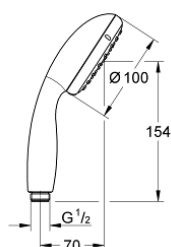

27 597 001 TEMPESTA 100 HÅNDBRUSER 2 SPRAYS

PRODUKTBESKRIVELSE

- Farve: Krom
- Rain, Jet
- GROHE DreamSpray perfekt spraymønster
- GROHE Long-Life Shine-krombelægning
- SpeedClean antikalksystem
- Indvendig vandføring for længere levetid
- ShockProof silikonerings modvirker skader ved tab/fald af bruser
- universelt monteringsystem, passer alle standard bruseslanger
- velegnet til gennemstrømsvarmer
- min. tryk 1,0 bar

Pure Freude
an Wasser

27 597 001 TEMPESTA 100 HÅNDBRUSER 2 SPRAYS

RESERVEDELE , juni 2013 – now

1: Si til håndbruser (Bestillingsnummer 0700200M)