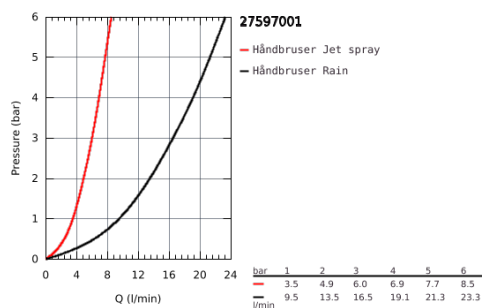

27 597 001 TEMPESTA 100 HÅNDBRUSER 2 SPRAYS

PRODUKTBESKRIVELSE

- Farve: Krom
- Rain, Jet
- GROHE DreamSpray perfekt spraymønster
- GROHE Long-Life Shine-krombelægning
- SpeedClean antikalksystem
- Indvendig vandføring for længere levetid
- ShockProof silikonerings modvirker skader ved tab/fald af bruser
- universelt monteringsystem, passer alle standard bruseslanger
- velegnet til gennemstrømsvarmer
- min. tryk 1,0 bar

Pure Freude
an Wasser

27 597 001 TEMPESTA 100 HÅNDBRUSER 2 SPRAYS

RESERVEDELE , juni 2013 – now

1: Si til håndbruser (Bestillingsnummer 0700200M)