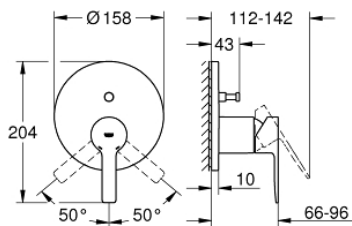

24 064 001 LINEARE ETGREBS FORPLADE TIL SMARTBOX BADEKAR

PRODUKTBESKRIVELSE

- Farve: Krom
- Forplade, skal installeres med:
 - GROHE Rapido SmartBox 35 600/35 604
 - GROHE SilkMove 46mm keramisk patron
 - GROHE Long-Life Shine-krombelægning
- vægrossette med GROHE FastFixation (overdækket rossette- og akseltætning dækket fixing)
- metal vægplade, 6° justerbar
- metalgreb
- automatisk 2-vejsomskifter
- vandflow:udgang B = 27 l/min, udgang C = 27 l/min
- indbygningsdele købes separat

24 064 001 LINEARE ETGREBS FORPLADE TIL SMARTBOX BADEKAR

RESERVEDELE , juli 2017 – now

- 1: Greb (Bestillingsnummer 46988000)
- 2: Roset (Bestillingsnummer 48429000)
- 3: Monteringsplade (Bestillingsnummer 48440000)
- 4: Kappe (Bestillingsnummer 09038000)
- 5: Omstilling (Bestillingsnummer 48442000)
- 6: Patron (Bestillingsnummer 46048000)
- 7: Kontraventil til termostatbatterier (Bestillingsnummer 49085000)
- 8: Pakning til pneumatisk afløbsventil (Bestillingsnummer 48360000)
- 9: Temperaturbegrænser (Bestillingsnummer 46375000)*
- 10: Beskyttelse mod tilbageløb (DIN-EN1717) (Bestillingsnummer 14055000)*
- 11: Universalt forlængersæt til etgrebsarmaturer, 25 mm (Bestillingsnummer 14056000)*
- 12: Omstilling (Bestillingsnummer 48444000)*
- 13: Universalt forlængersæt til etgrebsarmaturer, 50 mm (Bestillingsnummer 14057000)*
- 14: Omstilling (Bestillingsnummer 48445000)*