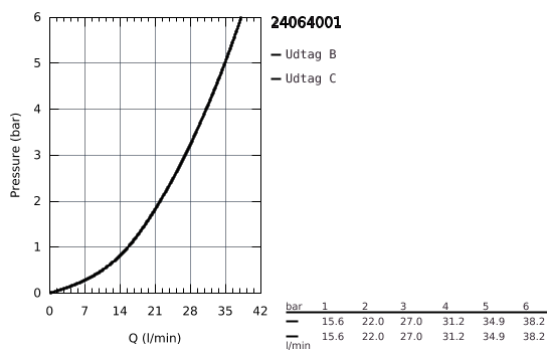

24 064 001 LINEARE ETGREBS FORPLADE TIL SMARTBOX BADEKAR

PRODUKTBESKRIVELSE

- Farve: Krom
- Forplade, skal installeres med:
 - GROHE Rapido SmartBox 35 600/35 604
 - GROHE SilkMove 46mm keramisk patron
 - GROHE Long-Life Shine-krombelægning
- vægrossette med GROHE FastFixation (overdækket rossette- og akseltætning dækket fixing)
- metal vægplade, 6° justerbar
- metalgreb
- automatisk 2-vejsomskifter
- vandflow:udgang B = 27 l/min, udgang C = 27 l/min
- indbygningsdele købes separat