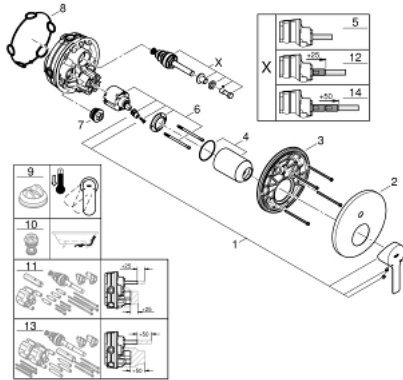

24 064 001 LINEARE ETGREBS FORPLADE TIL SMARTBOX BADEKAR

PRODUKTBESKRIVELSE

- Farve: Krom
- Forplade, skal installeres med:
 - GROHE Rapido SmartBox 35 600/35 604
 - GROHE SilkMove 46mm keramisk patron
 - GROHE Long-Life Shine-krombelægning
- vægrossette med GROHE FastFixation (overdækket rossette- og akseltætning dækket fixing)
- metal vægplade, 6° justerbar
- metalgreb
- automatisk 2-vejsomskifter
- vandflow:udgang B = 27 l/min, udgang C = 27 l/min
- indbygningsdele købes separat

24 064 001 LINEARE ETGREBS FORPLADE TIL SMARTBOX BADEKAR

RESERVEDELE , juli 2017 – now

- 1: Greb (Bestillingsnummer 46988000)
- 2: Roset (Bestillingsnummer 48429000)
- 3: Monteringsplade (Bestillingsnummer 48440000)
- 4: Kappe (Bestillingsnummer 09038000)
- 5: Omstilling (Bestillingsnummer 48442000)
- 6: Patron (Bestillingsnummer 46048000)
- 7: Kontraventil til termostatbatterier (Bestillingsnummer 49085000)
- 8: Pakning til pneumatisk afløbsventil (Bestillingsnummer 48360000)
- 9: Temperaturbegrænser (Bestillingsnummer 46375000)*
- 10: Beskyttelse mod tilbageløb (DIN-EN1717) (Bestillingsnummer 14055000)*
- 11: Universalt forlængersæt til etgrebsarmaturer, 25 mm (Bestillingsnummer 14056000)*
- 12: Omstilling (Bestillingsnummer 48444000)*
- 13: Universalt forlængersæt til etgrebsarmaturer, 50 mm (Bestillingsnummer 14057000)*
- 14: Omstilling (Bestillingsnummer 48445000)*