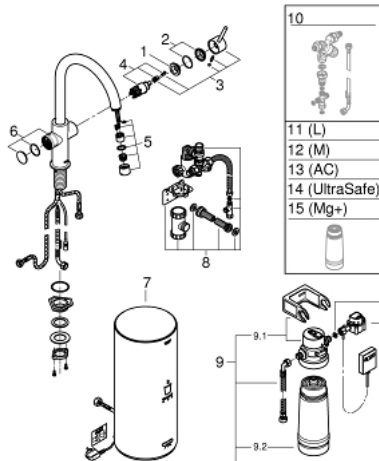

30 079 DC1 GROHE RED DUO ARMATUR OG KEDEL I STØRRELSE L

PRODUKTBESKRIVELSE

- Farve: Supersteel
- bestående af:
 - GROHE Red Duo etgrebs køkkenbatteriinkl. GROHE Red filter (40438000)
 - Ethulsmontage
 - C-tud
 - GROHE ChildLock trykknapper til kogende vand
 - TÜV certificeret tredobbelt elektroniske sikkerhedsforanstaltninger mod utilsigtet aktivering af det kogende vand
 - GROHE Long-Life Shine-belægning
 - GROHE SilkMove 28mm keramisk patron
- isoleret tud
- svingfelt 150°
- separate vandveje
- Fleksible tilslutningsslanger 3/8"
- tilslutning af GROHE Red kedel
- GROHE Red kedel i størrelse L
- beholder til kogende vand
- 5.5 liter 100° C kogende vand
- 7 liter total kapacitet
- tilgangstryk: 1-7 bar
- fleksible tilslutningsslanger og tilslutningsgevind til kogende vand
- CE-godkendt
- strømforsyning 230 V 50 Hz
- strømforbrug 2100 W
- strømforbrug ved stand-by, 15 W
- energieffektivitetsklasse A
- GROHE Red filtersæt
- til beskyttelse af kedlen mod tilkalkning
- Kapacitet 600 L ved 20° dKH
- 5-trinsfilter
- gennemstrømningsmåler

30 079 DC1 GROHE RED DUO ARMATUR OG KEDEL I STØRRELSE L

RESERVEDELE , august 2013 – now

- 1: Befæstigelsesring (Bestillingsnummer 07419000)
- 2: Kappe (Bestillingsnummer 46581DC0)
- 3: Greb (Bestillingsnummer 46957DC0)
- 4: Patron (Bestillingsnummer 46580000)
- 5: Flow Control - Red (Bestillingsnummer 48370DC0)
- 6: Styreenhed (Bestillingsnummer 46997DC0)
- 7: GROHE Red II boiler L EU (Bestillingsnummer 40831001)
- 8: GROHE Red sikkerhed enhed (Bestillingsnummer 48371000)
- 9: Filterstørrelse S startsæt (Bestillingsnummer 40438001)
- 9.1: Filterhoved (Bestillingsnummer 64508001)
- 9.2: Filterstørrelse S (Bestillingsnummer 40404001)
- 10: Blandingsventil (Bestillingsnummer 40841001)*
- 11: Filter størrelse L (Bestillingsnummer 40412001)*
- 12: Filter størrelse M (Bestillingsnummer 40430001)*
- 13: Aktivt kulfilter (Bestillingsnummer 40547001)*
- 14: UltraSafe filter