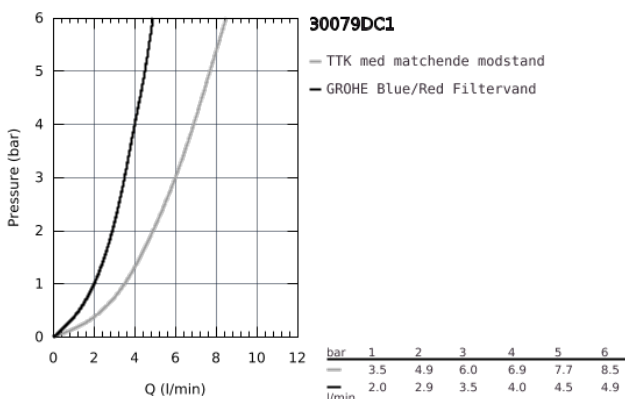

30 079 DC1 GROHE RED DUO ARMATUR OG KEDEL I STØRRELSE L

PRODUKTBESKRIVELSE

- Farve: Supersteel
- bestående af:
 - GROHE Red Duo etgrebs køkkenbatteriinkl. GROHE Red filter (40438000)
 - Ethulsmontage
 - C-tud
 - GROHE ChildLock trykknapper til kogende vand
 - TÜV certificeret tredobbelt elektroniske sikkerhedsforanstaltninger mod utilsigtet aktivering af det kogende vand
 - GROHE Long-Life Shine-belægning
 - GROHE SilkMove 28mm keramisk patron
- isoleret tud
- svingfelt 150°
- separate vandveje
- Fleksible tilslutningsslanger 3/8"
- tilslutning af GROHE Red kedel
- GROHE Red kedel i størrelse L
- beholder til kogende vand
- 5.5 liter 100° C kogende vand
- 7 liter total kapacitet
- tilgangstryk: 1-7 bar
- fleksible tilslutningsslanger og tilslutningsgevind til kogende vand
- CE-godkendt
- strømforsyning 230 V 50 Hz
- strømforbrug 2100 W
- strømforbrug ved stand-by, 15 W
- energieffektivitetsklasse A
- GROHE Red filtersæt
- til beskyttelse af kedlen mod tilkalkning
- Kapacitet 600 L ved 20° dKH
- 5-trinsfilter
- gennemstrømningsmåler

30 079 DC1 GROHE RED DUO ARMATUR OG KEDEL I STØRRELSE L

RESERVEDELE , august 2013 – now

- 1: Befæstigelsesring (Bestillingsnummer 07419000)
- 2: Kappe (Bestillingsnummer 46581DC0)
- 3: Greb (Bestillingsnummer 46957DC0)
- 4: Patron (Bestillingsnummer 46580000)
- 5: Flow Control - Red (Bestillingsnummer 48370DC0)
- 6: Styreenhed (Bestillingsnummer 46997DC0)
- 7: GROHE Red II boiler L EU (Bestillingsnummer 40831001)
- 8: GROHE Red sikkerhed enhed (Bestillingsnummer 48371000)
- 9: Filterstørrelse S startsæt (Bestillingsnummer 40438001)
- 9.1: Filterhoved (Bestillingsnummer 64508001)
- 9.2: Filterstørrelse S (Bestillingsnummer 40404001)
- 10: Blandingsventil (Bestillingsnummer 40841001)*
- 11: Filter størrelse L (Bestillingsnummer 40412001)*
- 12: Filter størrelse M (Bestillingsnummer 40430001)*
- 13: Aktivt kulfilter (Bestillingsnummer 40547001)*
- 14: UltraSafe filter