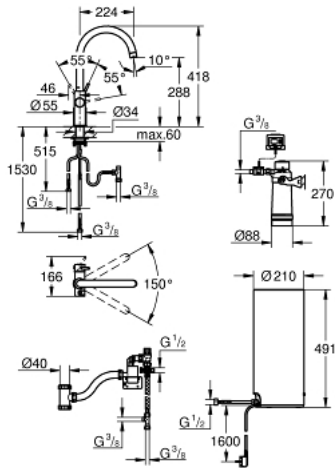

30 079 DC1 GROHE RED DUO ARMATUR OG KEDEL I STØRRELSE L

PRODUKTBESKRIVELSE

- Farve: Supersteel
- bestående af:
 - GROHE Red Duo etgrebs køkkenbatteriinkl. GROHE Red filter (40438000)
 - Ethulsmontage
 - C-tud
 - GROHE ChildLock trykknapper til kogende vand
 - TÜV certificeret tredobbelt elektroniske sikkerhedsforanstaltninger mod utilsigtet aktivering af det kogende vand
 - GROHE Long-Life Shine-belægning
 - GROHE SilkMove 28mm keramisk patron
- isoleret tud
- svingfelt 150°
- separate vandveje
- Fleksible tilslutningsslanger 3/8"
- tilslutning af GROHE Red kedel
- GROHE Red kedel i størrelse L
- beholder til kogende vand
- 5.5 liter 100° C kogende vand
- 7 liter total kapacitet
- tilgangstryk: 1-7 bar
- fleksible tilslutningsslanger og tilslutningsgevind til kogende vand
- CE-godkendt
- strømforsyning 230 V 50 Hz
- strømforbrug 2100 W
- strømforbrug ved stand-by, 15 W
- energieffektivitetsklasse A
- GROHE Red filtersæt
- til beskyttelse af kedlen mod tilkalkning
- Kapacitet 600 L ved 20° dKH
- 5-trinsfilter
- gennemstrømningsmåler

30 079 DC1 GROHE RED DUO ARMATUR OG KEDEL I STØRRELSE L

RESERVEDELE , august 2013 – now

- 1: Befæstigelsesring (Bestillingsnummer 07419000)
- 2: Kappe (Bestillingsnummer 46581DC0)
- 3: Greb (Bestillingsnummer 46957DC0)
- 4: Patron (Bestillingsnummer 46580000)
- 5: Flow Control - Red (Bestillingsnummer 48370DC0)
- 6: Styreenhed (Bestillingsnummer 46997DC0)
- 7: GROHE Red II boiler L EU (Bestillingsnummer 40831001)
- 8: GROHE Red sikkerhed enhed (Bestillingsnummer 48371000)
- 9: Filterstørrelse S startsæt (Bestillingsnummer 40438001)
- 9.1: Filterhoved (Bestillingsnummer 64508001)
- 9.2: Filterstørrelse S (Bestillingsnummer 40404001)
- 10: Blandingsventil (Bestillingsnummer 40841001)*
- 11: Filter størrelse L (Bestillingsnummer 40412001)*
- 12: Filter størrelse M (Bestillingsnummer 40430001)*
- 13: Aktivt kulfilter (Bestillingsnummer 40547001)*
- 14: UltraSafe filter