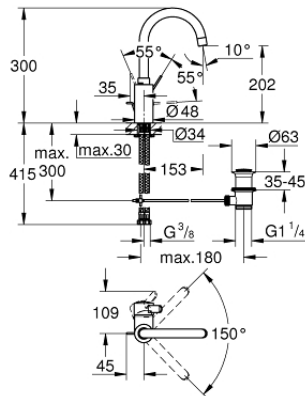

32 830 001 EUROSMART COSMOPOLITAN HÅNDVASKARMATUR

PRODUKTBESKRIVELSE

- Farve: Krom
- Ethulsmontage
- metalgreb
- skjult grebsikring
- GROHE SilkMove 35mm keramisk patron
- justerbar volumenbegrænser
- GROHE Long-Life Shine-krombelægning
- isolerede indre vandveje - bly- og nikkefrie indeni vandhanen
- GROHE FastFixation system til hurtig montering
- mousseur
- svingtud med vandbegrænser
- løftestang med bundventil 1 1/4"
- Fleksible tilslutningslanger 3/8"
- temperaturbegrænser kan tilvælges (46 375)

32 830 001 EUROSMART COSMOPOLITAN HÅNDVASKARMATUR

RESERVEDELE, august 2017 – now

- 1: Greb (Bestillingsnummer 46683000)
- 2: Patron (Bestillingsnummer 46374000)
- 3: Perlator (Bestillingsnummer 48418000)
- 4: Styrestang (Bestillingsnummer 46739000)
- 5: Monteringsset til Zedra / Minta (Bestillingsnummer 46671000)
- 6: Afløbsgarniture 1 1/4" (Bestillingsnummer 28910000)
- 6.1: Prop (Bestillingsnummer 07182000)
- 6.2: Kuglestang (Bestillingsnummer 07052000)
- 7: Topnøgle (Bestillingsnummer 19332000)*
- 8: Montagenøgle til håndvask-, bidet - og batterier (Bestillingsnummer 19017000)*
- 9: Kuglestang (Bestillingsnummer 07341000)*