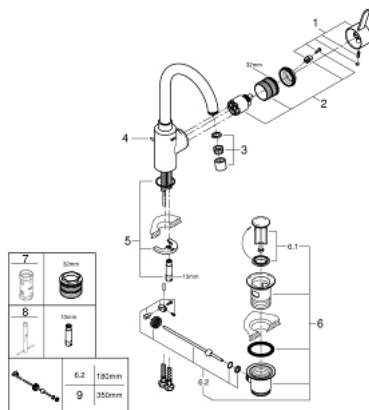

32 830 001 EUROSMART COSMOPOLITAN HÅNDVASKARMATUR

PRODUKTBESKRIVELSE

- Farve: Krom
- Ethulsmontage
- metalgreb
- skjult grebsikring
- GROHE SilkMove 35mm keramisk patron
- justerbar volumenbegrænser
- GROHE Long-Life Shine-krombelægning
- isolerede indre vandveje - bly- og nikkefrie indeni vandhanen
- GROHE FastFixation system til hurtig montering
- mousseur
- svingtud med vandbegrænser
- løftestang med bundventil 1 1/4"
- Fleksible tilslutningslanger 3/8"
- temperaturbegrænser kan tilvælges (46 375)

32 830 001 EUROSMART COSMOPOLITAN HÅNDVASKARMATUR

RESERVEDELE, august 2017 – now

- 1: Greb (Bestillingsnummer 46683000)
- 2: Patron (Bestillingsnummer 46374000)
- 3: Perlator (Bestillingsnummer 48418000)
- 4: Styrestang (Bestillingsnummer 46739000)
- 5: Monteringsset til Zedra / Minta (Bestillingsnummer 46671000)
- 6: Afløbsgarniture 1 1/4" (Bestillingsnummer 28910000)
- 6.1: Prop (Bestillingsnummer 07182000)
- 6.2: Kuglestang (Bestillingsnummer 07052000)
- 7: Topnøgle (Bestillingsnummer 19332000)*
- 8: Montagenøgle til håndvask-, bidet - og batterier (Bestillingsnummer 19017000)*
- 9: Kuglestang (Bestillingsnummer 07341000)*