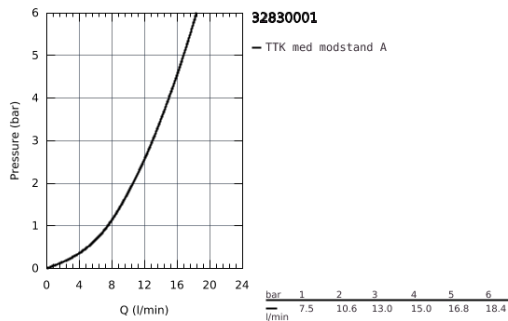

32 830 001 EUROSMART COSMOPOLITAN HÅNDVASKARMATUR

PRODUKTBESKRIVELSE

- Farve: Krom
- Ethulsmontage
- metalgreb
- skjult grebsikring
- GROHE SilkMove 35mm keramisk patron
- justerbar volumenbegrænser
- GROHE Long-Life Shine-krombelægning
- isolerede indre vandveje - bly- og nikkefrie indeni vandhanen
- GROHE FastFixation system til hurtig montering
- mousseur
- svingtud med vandbegrænser
- løftestang med bundventil 1 1/4"
- Fleksible tilslutningslanger 3/8"
- temperaturbegrænser kan tilvælges (46 375)

32 830 001 EUROSMART COSMOPOLITAN HÅNDVASKARMATUR

RESERVEDELE, august 2017 – now

- 1: Greb (Bestillingsnummer 46683000)
- 2: Patron (Bestillingsnummer 46374000)
- 3: Perlator (Bestillingsnummer 48418000)
- 4: Styrestang (Bestillingsnummer 46739000)
- 5: Monteringsset til Zedra / Minta (Bestillingsnummer 46671000)
- 6: Afløbsgarniture 1 1/4" (Bestillingsnummer 28910000)
- 6.1: Prop (Bestillingsnummer 07182000)
- 6.2: Kuglestang (Bestillingsnummer 07052000)
- 7: Topnøgle (Bestillingsnummer 19332000)*
- 8: Montagenøgle til håndvask-, bidet - og batterier (Bestillingsnummer 19017000)*
- 9: Kuglestang (Bestillingsnummer 07341000)*