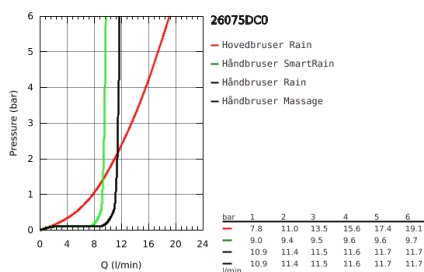

26 075 DC0 EUPHORIA 310 BRUSESISTEM MED TERMOSTAT TIL VÆGMONTERING

PRODUKTBESKRIVELSE

- Farve: Supersteel
- bestående af:
 - vandret svingbar 450 mm brusearm
 - termostat med Aquadimmer-funktion
 - muliggør skift mellem:
 - Hovedbruser metal Rainshower Cosmopolitan 310 (27 477 000)
 - stråletype: Rain
 - med kugleled
 - vridningsvinkel $\pm 15^\circ$
 - Euphoria 110 Massage håndbruser (27 221 000)
 - glideelementets højde er justerbart
 - Silverflex bruseslange 1.750 mm (28 388 000)
 - GROHE TurboStat kompakt termostatelement
 - med GROHE SafeStop ved 38°C
 - GROHE SafeStop Plus valgfri temperaturbegrænser på 43°C inkluderet
 - GROHE DreamSpray perfekt spraymønster
 - GROHE Long-Life Shine-belægning
 - Indvendig vandføring for længere levetid
 - SpeedClean antikalksystem
 - TwistStop for at undgå snoede bruseslanger
 - GROHE MetalGrip ergonomisk formet metal håndtag
 - kan anvendes til gennemstrømsvarmer fra 18 kW/h
 - min. gennembløb 7 l/min.
 - valgfri opgradering: GROHE EasyReach bakke (26 362)