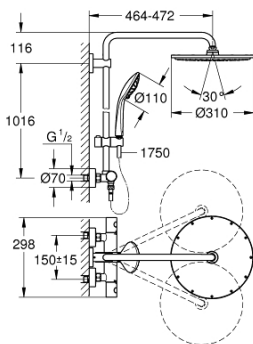

26 075 DC0 EUPHORIA 310 BRUSESISTEM MED TERMOSTAT TIL VÆGMONTERING

PRODUKTBESKRIVELSE

- Farve: Supersteel
- bestående af:
  - vandret svingbar 450 mm brusearm
  - termostat med Aquadimmer-funktion
  - muliggør skift mellem:
    - Hovedbruser metal Rainshower Cosmopolitan 310 (27 477 000)
    - stråletype: Rain
    - med kugleled
    - vridningsvinkel $\pm 15^\circ$
  - Euphoria 110 Massage håndbruser (27 221 000)
  - glideelementets højde er justerbart
  - Silverflex bruseslange 1.750 mm (28 388 000)
  - GROHE TurboStat kompakt termostatelement
  - med GROHE SafeStop ved 38°C
  - GROHE SafeStop Plus valgfri temperaturbegrænser på 43°C inkluderet
  - GROHE DreamSpray perfekt spraymønster
  - GROHE Long-Life Shine-belægning
  - Indvendig vandføring for længere levetid
  - SpeedClean antikalksystem
  - TwistStop for at undgå snoede bruseslanger
  - GROHE MetalGrip ergonomisk formet metal håndtag
  - kan anvendes til gennemstrømsvarmer fra 18 kW/h
  - min. gennembløb 7 l/min.
  - valgfri opgradering: GROHE EasyReach bakke (26 362)