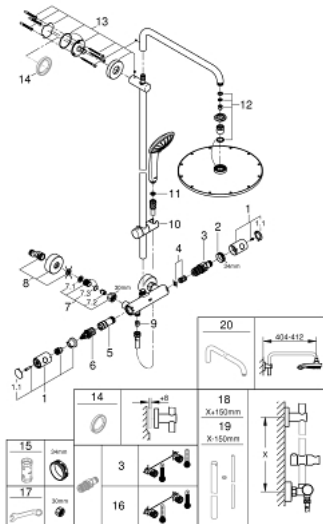

26 075 DC0 EUPHORIA 310 BRUSESYSTEM MED TERMOSTAT TIL VÆGMONTERING

RESERVEDELE , juli 2017 – now

- 1: Greb 1/2" (Bestillingsnummer 47984DC0)
 - 1.1: Dækplade (Bestillingsnummer 64585DCM)
 - 2: Befæstigelsesring (Bestillingsnummer 47743000)
 - 3: Termostat compact patron 1/2" (Bestillingsnummer 47439000)
 - 4: lydæmper (Bestillingsnummer 47398000)
 - 5: Foringsrør til ny GroheTherm (Bestillingsnummer 47751000)
 - 6: Aquadimmer (Bestillingsnummer 12433000)
 - 7: Kontraventil til termostatbatterier (Bestillingsnummer 47189DC0)
 - 7.1: Snavssamler (Bestillingsnummer 0726400M)
 - 7.2: Kontraventil til termostatbatterier (Bestillingsnummer 08565000)
 - 7.3: O-ring Ø17 x Ø2 (Bestillingsnummer 0305500M)
 - 8: S-tilslutning (Bestillingsnummer 12662DC0)
 - 9: Kontraventil til termostatbatterier (Bestillingsnummer 08565000)
 - 10: Glideelement (Bestillingsnummer 12140DC0)
 - 11: Si til håndbruser (Bestillingsnummer 0700200M)
 - 12: reservedelssæt (Bestillingsnummer 45933000)
 - 13: Bruserstangsholder (Bestillingsnummer 48279DC0)
 - 15: Topnøgle (Bestillingsnummer 19332000)*
 - 16: GROHE TurboStat patron 1/2" (Bestillingsnummer 47175000)*
 - 17: Specialnøgle (Bestillingsnummer 19377000)*
- * Valgfrit tilbehør