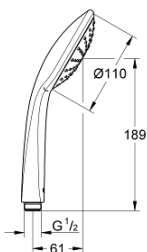

27 265 000 EUPHORIA 110 MONO HÅNDBRUSER 1 SPRAY

PRODUKTBESKRIVELSE

- Farve: Krom
- Rain
- GROHE DreamSpray perfekt spraymønster
- GROHE Long-Life Shine-krombelægning
- SpeedClean antikalksystem
- Indvendig vandføring for længere levetid
- universelt monteringsystem, passer alle standard bruseslanger
- velegnet til gennemstrømsvarmer
- min. tryk 1,0 bar

Pure Freude
an Wasser

27 265 000 **EUPHORIA 110 MONO HÅNDBRUSER 1 SPRAY**

RESERVEDELE , januar 1900 – now

1: Si til håndbruser (Bestillingsnummer 0700200M)