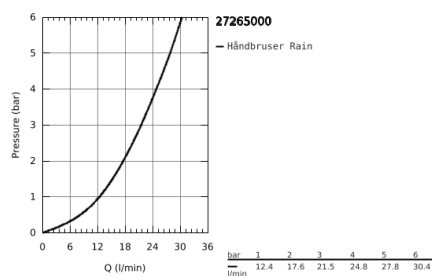

27 265 000 EUPHORIA 110 MONO HÅNDBRUSER 1 SPRAY

PRODUKTBESKRIVELSE

- Farve: Krom
- Rain
- GROHE DreamSpray perfekt spraymønster
- GROHE Long-Life Shine-krombelægning
- SpeedClean antikalksystem
- Indvendig vandføring for længere levetid
- universelt monteringsystem, passer alle standard bruseslanger
- velegnet til gennemstrømsvarmer
- min. tryk 1,0 bar

Pure Freude
an Wasser

27 265 000 **EUPHORIA 110 MONO HÅNDBRUSER 1 SPRAY**

RESERVEDELE , januar 1900 – now

1: Si til håndbruser (Bestillingsnummer 0700200M)