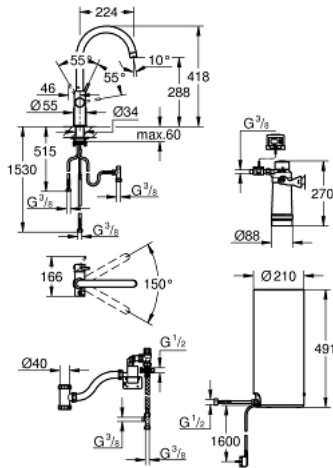

30 079 001 GROHE RED DUO ARMATUR OG KEDEL I STØRRELSE L

PRODUKTBESKRIVELSE

- Farve: Krom
- bestående af:
 - GROHE Red Duo etgrebs køkkenbatteriinkl. GROHE Red filter (40438000)
 - Ethulsmontage
 - C-tud
 - GROHE ChildLock trykknapper til kogende vand
 - TÜV certificeret tredobbelt elektroniske sikkerhedsforanstaltninger mod utilsigtet aktivering af det kogende vand
 - GROHE Long-Life Shine-krombelægning
 - GROHE SilkMove 28mm keramisk patron
- isoleret tud
- svingfelt 150°
- separate vandveje
- Fleksible tilslutningsslanger 3/8"
- tilslutning af GROHE Red kedel
- GROHE Red kedel i størrelse L
- beholder til kogende vand
- 5.5 liter 100° C kogende vand
- 7 liter total kapacitet
- tilgangstryk: 1-7 bar
- fleksible tilslutningsslanger og tilslutningsgevind til kogende vand
- CE-godkendt
- strømforsyning 230 V 50 Hz
- strømforbrug 2100 W
- strømforbrug ved stand-by, 15 W
- energieffektivitetsklasse A
- GROHE Red filtersæt
- til beskyttelse af kedlen mod tilkalkning
- Kapacitet 600 L ved 20° dKH
- 5-trinsfilter
- gennemstrømningsmåler

30 079 001 GROHE RED DUO ARMATUR OG KEDEL I STØRRELSE L

RESERVEDELE , august 2013 – now

- 1: Befæstigelsesring (Bestillingsnummer 07419000)
- 2: Kappe (Bestillingsnummer 46581000)
- 3: Greb (Bestillingsnummer 46957000)
- 4: Patron (Bestillingsnummer 46580000)
- 5: Flow Control - Red (Bestillingsnummer 48370000)
- 6: Styreenhed (Bestillingsnummer 46997000)
- 7: GROHE Red II boiler L EU (Bestillingsnummer 40831001)
- 8: GROHE Red sikkerhed enhed (Bestillingsnummer 48371000)
- 9: Filterstørrelse S startsæt (Bestillingsnummer 40438001)
- 9.1: Filterhoved (Bestillingsnummer 64508001)
- 9.2: Filterstørrelse S (Bestillingsnummer 40404001)
- 10: Blandingsventil (Bestillingsnummer 40841001)*
- 11: Filter størrelse L (Bestillingsnummer 40412001)*
- 12: Filter størrelse M (Bestillingsnummer 40430001)*
- 13: Aktivt kulfilter (Bestillingsnummer 40547001)*
- 14: UltraSafe filter