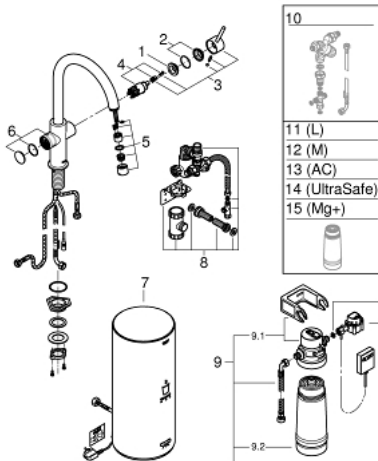

30 079 001 GROHE RED DUO ARMATUR OG KEDEL I STØRRELSE L

PRODUKTBESKRIVELSE

- Farve: Krom
- bestående af:
 - GROHE Red Duo etgrebs køkkenbatteriinkl. GROHE Red filter (40438000)
 - Ethulsmontage
 - C-tud
 - GROHE ChildLock trykknapper til kogende vand
 - TÜV certificeret tredobbelt elektroniske sikkerhedsforanstaltninger mod utilsigtet aktivering af det kogende vand
 - GROHE Long-Life Shine-krombelægning
 - GROHE SilkMove 28mm keramisk patron
- isoleret tud
- svingfelt 150°
- separate vandveje
- Fleksible tilslutningsslanger 3/8"
- tilslutning af GROHE Red kedel
- GROHE Red kedel i størrelse L
- beholder til kogende vand
- 5.5 liter 100° C kogende vand
- 7 liter total kapacitet
- tilgangstryk: 1-7 bar
- fleksible tilslutningsslanger og tilslutningsgevind til kogende vand
- CE-godkendt
- strømforsyning 230 V 50 Hz
- strømforbrug 2100 W
- strømforbrug ved stand-by, 15 W
- energieffektivitetsklasse A
- GROHE Red filtersæt
- til beskyttelse af kedlen mod tilkalkning
- Kapacitet 600 L ved 20° dKH
- 5-trinsfilter
- gennemstrømningsmåler

30 079 001 GROHE RED DUO ARMATUR OG KEDEL I STØRRELSE L

RESERVEDELE , august 2013 – now

- 1: Befæstigelsesring (Bestillingsnummer 07419000)
- 2: Kappe (Bestillingsnummer 46581000)
- 3: Greb (Bestillingsnummer 46957000)
- 4: Patron (Bestillingsnummer 46580000)
- 5: Flow Control - Red (Bestillingsnummer 48370000)
- 6: Styreenhed (Bestillingsnummer 46997000)
- 7: GROHE Red II boiler L EU (Bestillingsnummer 40831001)
- 8: GROHE Red sikkerhed enhed (Bestillingsnummer 48371000)
- 9: Filterstørrelse S startsæt (Bestillingsnummer 40438001)
- 9.1: Filterhoved (Bestillingsnummer 64508001)
- 9.2: Filterstørrelse S (Bestillingsnummer 40404001)
- 10: Blandingsventil (Bestillingsnummer 40841001)*
- 11: Filter størrelse L (Bestillingsnummer 40412001)*
- 12: Filter størrelse M (Bestillingsnummer 40430001)*
- 13: Aktivt kulfilter (Bestillingsnummer 40547001)*
- 14: UltraSafe filter