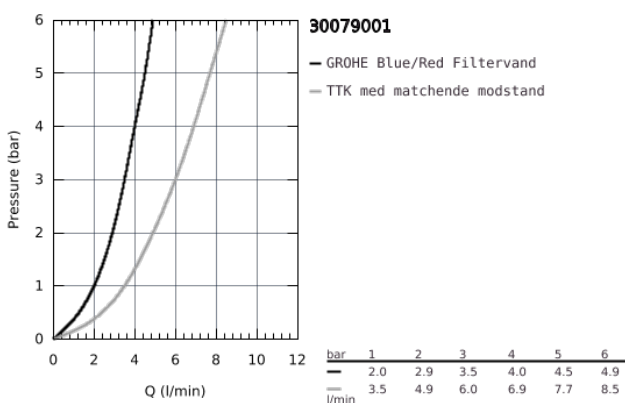

30 079 001 GROHE RED DUO ARMATUR OG KEDEL I STØRRELSE L

PRODUKTBESKRIVELSE

- Farve: Krom
- bestående af:
 - GROHE Red Duo etgrebs køkkenbatteriinkl. GROHE Red filter (40438000)
 - Ethulsmontage
 - C-tud
 - GROHE ChildLock trykknapper til kogende vand
 - TÜV certificeret tredobbelt elektroniske sikkerhedsforanstaltninger mod utilsigtet aktivering af det kogende vand
 - GROHE Long-Life Shine-krombelægning
 - GROHE SilkMove 28mm keramisk patron
- isoleret tud
- svingfelt 150°
- separate vandveje
- Fleksible tilslutningsslanger 3/8"
- tilslutning af GROHE Red kedel
- GROHE Red kedel i størrelse L
- beholder til kogende vand
- 5.5 liter 100° C kogende vand
- 7 liter total kapacitet
- tilgangstryk: 1-7 bar
- fleksible tilslutningsslanger og tilslutningsgevind til kogende vand
- CE-godkendt
- strømforsyning 230 V 50 Hz
- strømforbrug 2100 W
- strømforbrug ved stand-by, 15 W
- energieffektivitetsklasse A
- GROHE Red filtersæt
- til beskyttelse af kedlen mod tilkalkning
- Kapacitet 600 L ved 20° dKH
- 5-trinsfilter
- gennemstrømningsmåler

30 079 001 GROHE RED DUO ARMATUR OG KEDEL I STØRRELSE L

RESERVEDELE , august 2013 – now

- 1: Befæstigelsesring (Bestillingsnummer 07419000)
- 2: Kappe (Bestillingsnummer 46581000)
- 3: Greb (Bestillingsnummer 46957000)
- 4: Patron (Bestillingsnummer 46580000)
- 5: Flow Control - Red (Bestillingsnummer 48370000)
- 6: Styreenhed (Bestillingsnummer 46997000)
- 7: GROHE Red II boiler L EU (Bestillingsnummer 40831001)
- 8: GROHE Red sikkerhed enhed (Bestillingsnummer 48371000)
- 9: Filterstørrelse S startsæt (Bestillingsnummer 40438001)
- 9.1: Filterhoved (Bestillingsnummer 64508001)
- 9.2: Filterstørrelse S (Bestillingsnummer 40404001)
- 10: Blandingsventil (Bestillingsnummer 40841001)*
- 11: Filter størrelse L (Bestillingsnummer 40412001)*
- 12: Filter størrelse M (Bestillingsnummer 40430001)*
- 13: Aktivt kulfilter (Bestillingsnummer 40547001)*
- 14: UltraSafe filter