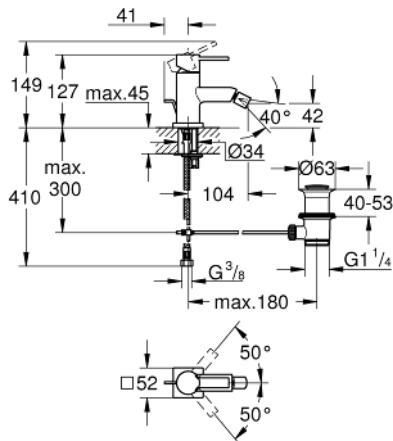

32 147 000 ALLURE ETGREBSBATTERI TIL BIDET, DN 15 M-SIZE

PRODUKTBESKRIVELSE

- Farve: Krom
- Ethulsmontage
- GROHE SilkMove 28mm keramisk patron
- GROHE Long-Life Shine-krombelægning
- system til hurtig montage
- kugleledsmousseur
- løftestang med bundventil 1 1/4"
- fleksible tilslutningslanger 3/8"

32 147 000 ALLURE ETGREBSBATTERI TIL BIDET, DN 15 M-SIZE

RESERVEDELE , juni 2005 – now

- 1: Greb (Bestillingsnummer 46610000)
 - 2: Kappe (Bestillingsnummer 46581000)
 - 3: Befæstigelsesring (Bestillingsnummer 07419000)
 - 4: Patron (Bestillingsnummer 46580000)
 - 5: Styrestang (Bestillingsnummer 10769000)
 - 6: Perlator (Bestillingsnummer 13989000)
 - 7: Monteringsæt til Zedra / Minta (Bestillingsnummer 46671000)
 - 8: Afløbsgarniture 1 1/4" (Bestillingsnummer 28910000)
 - 8.1: Prop (Bestillingsnummer 07182000)
 - 8.2: Kuglestang (Bestillingsnummer 07052000)
 - 9: Montagenøgle til håndvask-, bidet - og batterier (Bestillingsnummer 19017000)*
 - 10: Kuglestang (Bestillingsnummer 07341000)*
- * Valgfrit tilbehør