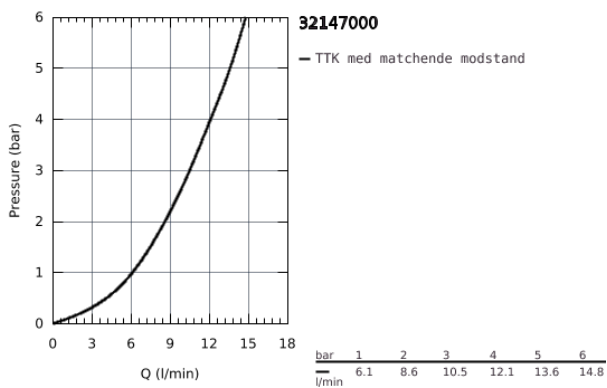

32 147 000 ALLURE ETGREBSBATTERI TIL BIDET, DN 15 M-SIZE

PRODUKTBESKRIVELSE

- Farve: Krom
- Ethulsmontage
- GROHE SilkMove 28mm keramisk patron
- GROHE Long-Life Shine-krombelægning
- system til hurtig montage
- kugleledsmousseur
- løftestang med bundventil 1 1/4"
- fleksible tilslutningslanger 3/8"