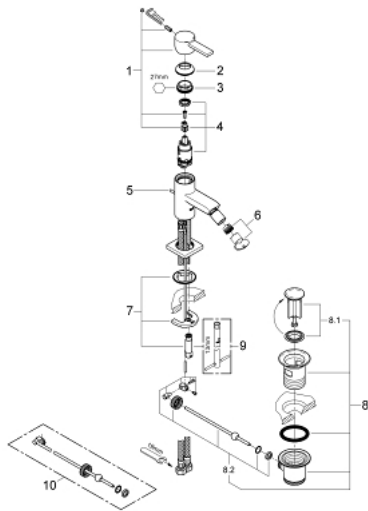

32 147 000 ALLURE ETGREBSBATTERI TIL BIDET, DN 15 M-SIZE

PRODUKTBESKRIVELSE

- Farve: Krom
- Ethulsmontage
- GROHE SilkMove 28mm keramisk patron
- GROHE Long-Life Shine-krombelægning
- system til hurtig montage
- kugleledsmousseur
- løftestang med bundventil 1 1/4"
- fleksible tilslutningslanger 3/8"

32 147 000 ALLURE ETGREBSBATTERI TIL BIDET, DN 15 M-SIZE

RESERVEDELE , juni 2005 – now

- 1: Greb (Bestillingsnummer 46610000)
 - 2: Kappe (Bestillingsnummer 46581000)
 - 3: Befæstigelsesring (Bestillingsnummer 07419000)
 - 4: Patron (Bestillingsnummer 46580000)
 - 5: Styrestang (Bestillingsnummer 10769000)
 - 6: Perlator (Bestillingsnummer 13989000)
 - 7: Monteringsæt til Zedra / Minta (Bestillingsnummer 46671000)
 - 8: Afløbsgarniture 1 1/4" (Bestillingsnummer 28910000)
 - 8.1: Prop (Bestillingsnummer 07182000)
 - 8.2: Kuglestang (Bestillingsnummer 07052000)
 - 9: Montagenøgle til håndvask-, bidet - og batterier (Bestillingsnummer 19017000)*
 - 10: Kuglestang (Bestillingsnummer 07341000)*
- * Valgfrit tilbehør