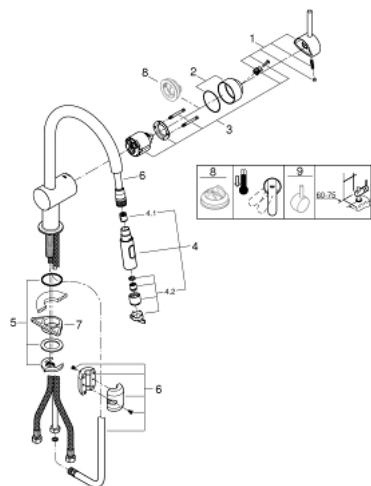

32 321 002 MINTA KØKKENARMATUR

PRODUKTBESKRIVELSE

- Farve: Krom
- C-tud
- Ethulsmontage
- GROHE Long-Life Shine-krombelægning
- GROHE SilkMove 46mm keramisk patron
- GROHE EasyDock garanterer en let og smidig tilbagetrækning af udtræk til startpositionen
- udtræk med dual spray
- omskifter: laminarspray/SpeedClean bruserstråle
- justerbar volumenbegrænser
- med svingtud
- svingradius 360°
- integreret kontraventil
- Med kontraventil
- Fleksible tilslutningsslanger 3/8"
- system til hurtig montage
- colours DA and A0 available until 31 march 2023

32 321 002 MINTA KØKKENARMATUR

RESERVEDELE , juli 2017 – now

- 1: Greb (Bestillingsnummer 46015000)
- 2: Kappe (Bestillingsnummer 46025000)
- 3: Patron (Bestillingsnummer 46048000)
- 4: Udtræksbruser (Bestillingsnummer 48416000)
- 4.1: Kontraventil til termostatbatterier (Bestillingsnummer 08565000)
- 4.2: Perlator (Bestillingsnummer 48347000)
- 5: Monteringsæt til Zedra / Minta (Bestillingsnummer 46345000)
- 6: Bruseslange (Bestillingsnummer 48293000)
- 7: Stabiliseringsplade til under køkkenbord plade (Bestillingsnummer 05334000)
- 8: Temperaturbegrænser (Bestillingsnummer 46375000)
- 9: Greb (Bestillingsnummer 40684000)