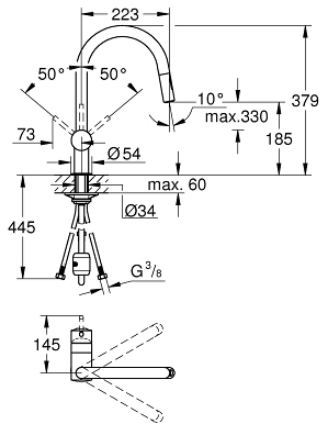

32 321 002 MINTA KØKKENARMATUR

PRODUKTBESKRIVELSE

- Farve: Krom
- C-tud
- Ethulsmontage
- GROHE Long-Life Shine-krombelægning
- GROHE SilkMove 46mm keramisk patron
- GROHE EasyDock garanterer en let og smidig tilbagetrækning af udtræk til startpositionen
- udtræk med dual spray
- omskifter: laminarspray/SpeedClean bruserstråle
- justerbar volumenbegrænser
- med svingtud
- svingradius 360°
- integreret kontraventil
- Med kontraventil
- Fleksible tilslutningsslanger 3/8"
- system til hurtig montage
- colours DA and A0 available until 31 march 2023

32 321 002 MINTA KØKKENARMATUR

RESERVEDELE , juli 2017 – now

- 1: Greb (Bestillingsnummer 46015000)
- 2: Kappe (Bestillingsnummer 46025000)
- 3: Patron (Bestillingsnummer 46048000)
- 4: Udtræksbruser (Bestillingsnummer 48416000)
- 4.1: Kontraventil til termostatbatterier (Bestillingsnummer 08565000)
- 4.2: Perlator (Bestillingsnummer 48347000)
- 5: Monteringsæt til Zedra / Minta (Bestillingsnummer 46345000)
- 6: Bruseslange (Bestillingsnummer 48293000)
- 7: Stabiliseringsplade til under køkkenbord plade (Bestillingsnummer 05334000)
- 8: Temperaturbegrænser (Bestillingsnummer 46375000)
- 9: Greb (Bestillingsnummer 40684000)