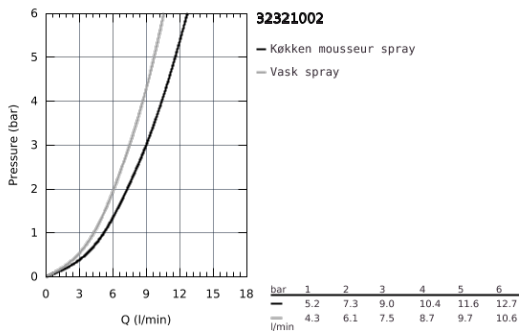

32 321 002 MINTA KØKKENARMATUR

PRODUKTBESKRIVELSE

- Farve: Krom
- C-tud
- Ethulsmontage
- GROHE Long-Life Shine-krombelægning
- GROHE SilkMove 46mm keramisk patron
- GROHE EasyDock garanterer en let og smidig tilbagetrækning af udtræk til startpositionen
- udtræk med dual spray
- omskifter: laminarspray/SpeedClean bruserstråle
- justerbar volumenbegrænser
- med svingtud
- svingradius 360°
- integreret kontraventil
- Med kontraventil
- Fleksible tilslutningsslanger 3/8"
- system til hurtig montage
- colours DA and A0 available until 31 march 2023