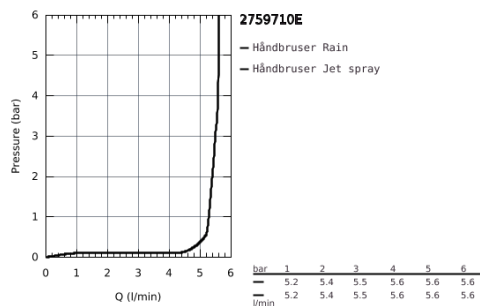

## 27 597 10E TEMPESTA 100 HÅNDBRUSER 2 SPRAYS

### PRODUKTBESKRIVELSE

- Farve: Krom
- Rain, Jet
- Cradle to Cradle Certified® Bronze
- GROHE Water Saving 5,7 l/min. gennemstrømningsbegrænser
- GROHE DreamSpray perfekt spraymønster
- GROHE Long-Life Shine-krombelægning
- SpeedClean antikalksystem
- Indvendig vandføring for længere levetid
- ShockProof silikonerer modvirker skader ved tab/fald af bruser
- universelt monteringsystem, passer alle standard bruseslanger
- velegnet til gennemstrømsvarmer
- min. tryk 1,0 bar