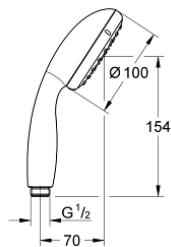

## 27 597 10E TEMPESTA 100 HÅNDBRUSER 2 SPRAYS

### PRODUKTBESKRIVELSE

- Farve: Krom
- Rain, Jet
- Cradle to Cradle Certified® Bronze
- GROHE Water Saving 5,7 l/min. gennemstrømningsbegrænser
- GROHE DreamSpray perfekt spraymønster
- GROHE Long-Life Shine-krombelægning
- SpeedClean antikalksystem
- Indvendig vandføring for længere levetid
- ShockProof silikonerer modvirker skader ved tab/fald af bruser
- universelt monteringsystem, passer alle standard bruseslanger
- velegnet til gennemstrømsvarmer
- min. tryk 1,0 bar

## 27 597 10E TEMPESTA 100 HÅNDBRUSER 2 SPRAYS

**RESERVEDELE**, juni 2013 – now

1: Si til håndbruser (Bestillingsnummer 0700200M)