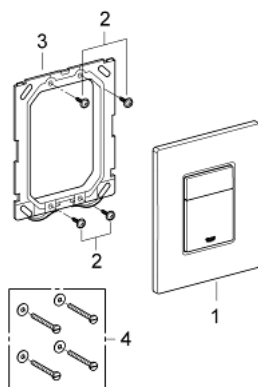

38 732 GN0 SKATE COSMOPOLITAN BETJENINGSPLADE

PRODUKTBESKRIVELSE

- Farve: Børstet Cool Sunrise
- til 2-skyls- og start/stop betjening
- til pneumatisk afløbsventil AV1
- til lodret eller vandret montage
- 156 x 197mm
- af ABS plast
- GROHE Long-Life Shine-belægning
- GROHE Water Saving - reducerer vandforbruget og giver en perfekt gennemstrømning
- kan bruges sammen med Rapid SL og Uniset med GD2 cisterner
- Kan bruges med Rapid SLX, skakt bestilles separat 66 791 000

38 732 GN0 SKATE COSMOPOLITAN BETJENINGSPLADE

RESERVEDELE , november 2016 – now

1: dækplade + trykknop (Bestillingsnummer 42371GN0)

2: Skrue (Bestillingsnummer 6636200M)

3: Holderamme (Bestillingsnummer 43207000)