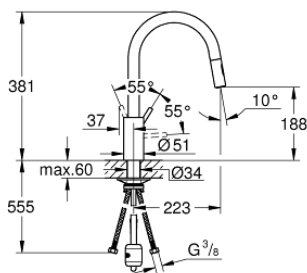

### PRODUKTBESKRIVELSE

- Farve: Supersteel
- højt udløb
- Ethulsmontage
- GROHE Long-Life Shine-belægning
- GROHE SilkMove 35mm keramisk patron
- GROHE EasyDock garanterer en let og smidig tilbagetrækning af udtræk til startpositionen
- isolerede indre vandveje - bly- og nikkelfri indeni vandhanen
- udtræk med dual spray
- omskifter: laminarspray/SpeedClean bruserstråle
- justerbar volumenbegrænser
- med svingtud
- svingradius 360°
- Med kontraventil
- Fleksible tilslutningsslanger 3/8"
-