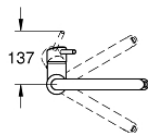

### PRODUKTBESKRIVELSE

- Farve: Supersteel
- højt udløb
- Ethulsmontage
- GROHE Long-Life Shine-belægning
- GROHE SilkMove 35mm keramisk patron
- GROHE EasyDock garanterer en let og smidig tilbagetrækning af udtræk til startpositionen
- isolerede indre vandveje - bly- og nikkelfri indeni vandhanen
- udtræk med dual spray
- omskifter: laminarspray/SpeedClean bruserstråle
- justerbar volumenbegrænser
- med svingtud
- svingradius 360°
- Med kontraventil
- Fleksible tilslutningsslanger 3/8"
-