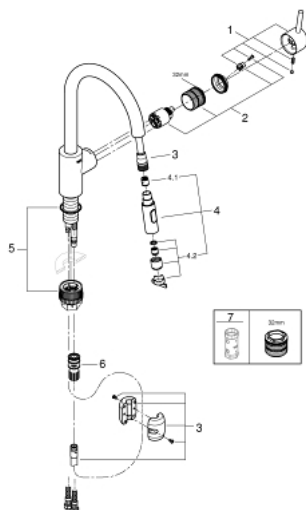

### PRODUKTBESKRIVELSE

- Farve: Supersteel
- højt udløb
- Ethulsmontage
- GROHE Long-Life Shine-belægning
- GROHE SilkMove 35mm keramisk patron
- GROHE EasyDock garanterer en let og smidig tilbagetrækning af udtræk til startpositionen
- isolerede indre vandveje - bly- og nikkelfri indeni vandhanen
- udtræk med dual spray
- omskifter: laminarspray/SpeedClean bruserstråle
- justerbar volumenbegrænser
- med svingtud
- svingradius 360°
- Med kontraventil
- Fleksible tilslutningsslanger 3/8"
-

### **RESERVEDELE** , april 2020 – now

- 1: Greb (Bestillingsnummer 46754DC0)
  - 2: Patron (Bestillingsnummer 46374000)
  - 3: Bruseslange (Bestillingsnummer 48293000)
  - 4: Udtræksbruser (Bestillingsnummer 48416DC0)
  - 4.1: Kontraventil til termostatbatterier (Bestillingsnummer 08565000)
  - 4.2: Perlator (Bestillingsnummer 48347000)
  - 5: Monteringssæt (Bestillingsnummer 48477000)
  - 6: Kobling (Bestillingsnummer 46338000)
  - 6.1: O-ring Ø10xØ2,2 (Bestillingsnummer 0057500M)
  - 7: Topnøgle (Bestillingsnummer 19332000)\*
- \* Valgfrit tilbehør