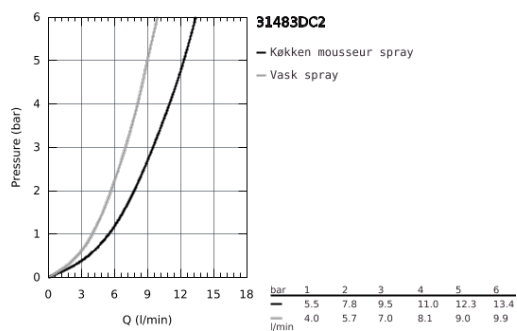

## 31 483 DC2 **CONCETTO KØKKENARMATUR**

### PRODUKTBESKRIVELSE

- Farve: Supersteel
- højt udløb
- Ethulsmontage
- GROHE Long-Life Shine-belægning
- GROHE SilkMove 35mm keramisk patron
- GROHE EasyDock garanterer en let og smidig tilbagetrækning af udtræk til startpositionen
- isolerede indre vandveje - bly- og nikkelfri indeni vandhanen
- udtræk med dual spray
- omskifter: laminarspray/SpeedClean bruserstråle
- justerbar volumenbegrænser
- med svingtud
- svingradius 360°
- Med kontraventil
- Fleksible tilslutningsslanger 3/8"
-