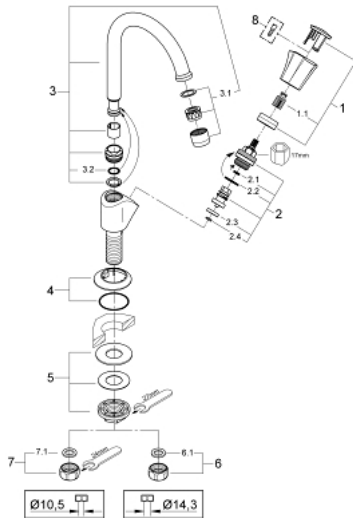

20 393 001 COSTA L STANDHANE, 1/2"

PRODUKTBESKRIVELSE

- Farve: Krom
- metalgreb
- varmeisoleret
- til skrue
- blå markering
- GROHE Long-Life overdel
- svingbart udløb med mousseur
- tilslutningsomløber 1/2" med 10,5 mm boring
- GROHE Long-Life Shine-krombelægning

20 393 001 **COSTA L STANDHANE, 1/2"**

RESERVEDELE, december 2007 – now

- 1: Costa L Greb / blå/rød (Bestillingsnummer 45994000)
 - 1.1: Fikseringsindsats (Bestillingsnummer 0538600M)
 - 2: Overdel 1/2" (Bestillingsnummer 07146000)
 - 2.1: O-ring Ø6 x Ø2 (Bestillingsnummer 0128300M)
 - 2.2: O-ring Ø18,2 x Ø1,7 (Bestillingsnummer 0392400M)
 - 2.3: Pakning til pneumatisk afløbsventil (Bestillingsnummer 0529100M)
 - 3: Udløb (Bestillingsnummer 13219000)
 - 3.1: Perlator (Bestillingsnummer 13928000)
 - 3.2: o-ring Multipack 10 stk (Bestillingsnummer 0128000M)
 - 4: Roset (Bestillingsnummer 45996000)
 - 5: Monteringsæt til Zedra / Minta (Bestillingsnummer 45004000)
 - 6: tilslutningsmøtrik 2 stk (Bestillingsnummer 1290200M)
 - 6.1: Tætning Ø18,5 x Ø12 x 2 (Bestillingsnummer 0138900M)
 - 7: Forskruing 1/2" (Bestillingsnummer 1290100M)
 - 7.1: Tætning Ø18,5 x Ø12 x 2 (Bestillingsnummer 0138900M)
 - 8: skrue (Bestillingsnummer 48013000)*
- * Valgfrit tilbehør