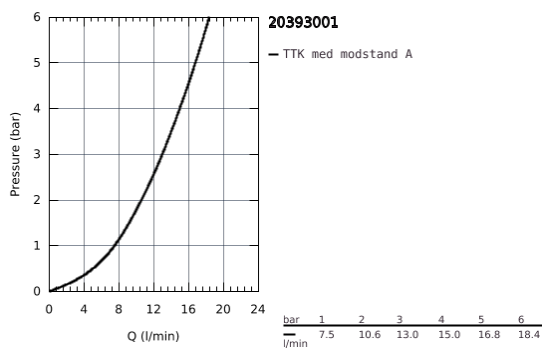

20 393 001 COSTA L STANDHANE, 1/2"

PRODUKTBESKRIVELSE

- Farve: Krom
- metalgreb
- varmeisoleret
- til skrue
- blå markering
- GROHE Long-Life overdel
- svingbart udløb med mousseur
- tilslutningsomløber 1/2" med 10,5 mm boring
- GROHE Long-Life Shine-krombelægning

20 393 001 **COSTA L STANDHANE, 1/2"**

RESERVEDELE, december 2007 – now

- 1: Costa L Greb / blå/rød (Bestillingsnummer 45994000)
 - 1.1: Fikseringsindsats (Bestillingsnummer 0538600M)
 - 2: Overdel 1/2" (Bestillingsnummer 07146000)
 - 2.1: O-ring Ø6 x Ø2 (Bestillingsnummer 0128300M)
 - 2.2: O-ring Ø18,2 x Ø1,7 (Bestillingsnummer 0392400M)
 - 2.3: Pakning til pneumatisk afløbsventil (Bestillingsnummer 0529100M)
 - 3: Udløb (Bestillingsnummer 13219000)
 - 3.1: Perlator (Bestillingsnummer 13928000)
 - 3.2: o-ring Multipack 10 stk (Bestillingsnummer 0128000M)
 - 4: Roset (Bestillingsnummer 45996000)
 - 5: Monteringsæt til Zedra / Minta (Bestillingsnummer 45004000)
 - 6: tilslutningsmøtrik 2 stk (Bestillingsnummer 1290200M)
 - 6.1: Tætning Ø18,5 x Ø12 x 2 (Bestillingsnummer 0138900M)
 - 7: Forskruing 1/2" (Bestillingsnummer 1290100M)
 - 7.1: Tætning Ø18,5 x Ø12 x 2 (Bestillingsnummer 0138900M)
 - 8: skrue (Bestillingsnummer 48013000)*
- * Valgfrit tilbehør