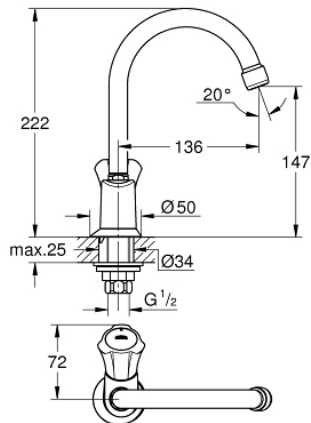

20 393 001 COSTA L STANDHANE, 1/2"

PRODUKTBESKRIVELSE

- Farve: Krom
- metalgreb
- varmeisoleret
- til skrue
- blå markering
- GROHE Long-Life overdel
- svingbart udløb med mousseur
- tilslutningsomløber 1/2" med 10,5 mm boring
- GROHE Long-Life Shine-krombelægning

20 393 001 **COSTA L STANDHANE, 1/2"**

RESERVEDELE, december 2007 – now

- 1: Costa L Greb / blå/rød (Bestillingsnummer 45994000)
 - 1.1: Fikseringsindsats (Bestillingsnummer 0538600M)
 - 2: Overdel 1/2" (Bestillingsnummer 07146000)
 - 2.1: O-ring Ø6 x Ø2 (Bestillingsnummer 0128300M)
 - 2.2: O-ring Ø18,2 x Ø1,7 (Bestillingsnummer 0392400M)
 - 2.3: Pakning til pneumatisk afløbsventil (Bestillingsnummer 0529100M)
 - 3: Udløb (Bestillingsnummer 13219000)
 - 3.1: Perlator (Bestillingsnummer 13928000)
 - 3.2: o-ring Multipack 10 stk (Bestillingsnummer 0128000M)
 - 4: Roset (Bestillingsnummer 45996000)
 - 5: Monteringsæt til Zedra / Minta (Bestillingsnummer 45004000)
 - 6: tilslutningsmøtrik 2 stk (Bestillingsnummer 1290200M)
 - 6.1: Tætning Ø18,5 x Ø12 x 2 (Bestillingsnummer 0138900M)
 - 7: Forskruing 1/2" (Bestillingsnummer 1290100M)
 - 7.1: Tætning Ø18,5 x Ø12 x 2 (Bestillingsnummer 0138900M)
 - 8: skrue (Bestillingsnummer 48013000)*
- * Valgfrit tilbehør