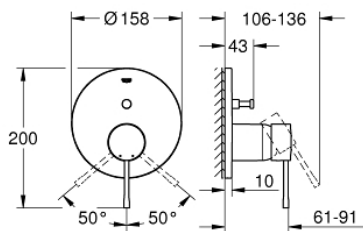

24 058 001 ESSENCE ETGREBS FORPLADE TIL SMARTBOX BADEKAR

PRODUKTBESKRIVELSE

- Farve: Krom
- Forplade, skal installeres med:
 - GROHE Rapido SmartBox 35 600/35 604
 - GROHE SilkMove 46mm keramisk patron
 - GROHE Long-Life Shine-krombelægning
- vægrosette med GROHE FastFixation (overdækket rossette- og akseltætning dækket fixing)
- metal vægplade, 6° justerbar
- metalgreb
- automatisk 2-vejsomskifter
- vandflow:udgang B = 27 l/min, udgang C = 27 l/min
- indbygningsdele købes separat

24 058 001 ESSENCE ETGREBS FORPLADE TIL SMARTBOX BADEKAR

RESERVEDELE , juli 2017 – now

- 1: Greb (Bestillingsnummer 46915000)
 - 2: Roset (Bestillingsnummer 48429000)
 - 3: Monteringsplade (Bestillingsnummer 48440000)
 - 4: Kappe (Bestillingsnummer 02693000)
 - 5: Omstilling (Bestillingsnummer 48442000)
 - 6: Patron (Bestillingsnummer 46048000)
 - 7: Kontraventil til termostatbatterier (Bestillingsnummer 49085000)
 - 8: Pakning til pneumatisk afløbsventil (Bestillingsnummer 48360000)
 - 9: Temperaturbegrænser (Bestillingsnummer 46308000)*
 - 10: Beskyttelse mod tilbageløb (DIN-EN1717) (Bestillingsnummer 14055000)*
 - 11: Universalt forlængersæt til etgrebsarmaturer, 25 mm (Bestillingsnummer 14056000)*
 - 12: Omstilling (Bestillingsnummer 48444000)*
 - 13: Universalt forlængersæt til etgrebsarmaturer, 50 mm (Bestillingsnummer 14057000)*
 - 14: Omstilling (Bestillingsnummer 48445000)*
- * Valgfrit tilbehør