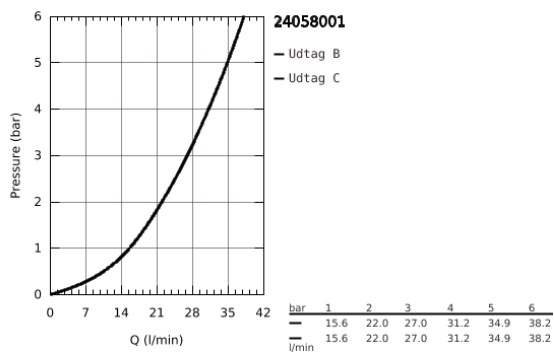

24 058 001 ESSENCE ETGREBS FORPLADE TIL SMARTBOX BADEKAR

PRODUKTBESKRIVELSE

- Farve: Krom
- Forplade, skal installeres med:
 - GROHE Rapido SmartBox 35 600/35 604
 - GROHE SilkMove 46mm keramisk patron
 - GROHE Long-Life Shine-krombelægning
- vægrosette med GROHE FastFixation (overdækket rossette- og akseltætning dækket fixing)
- metal vægplade, 6° justerbar
- metalgreb
- automatisk 2-vejsomskifter
- vandflow:udgang B = 27 l/min, udgang C = 27 l/min
- indbygningsdele købes separat