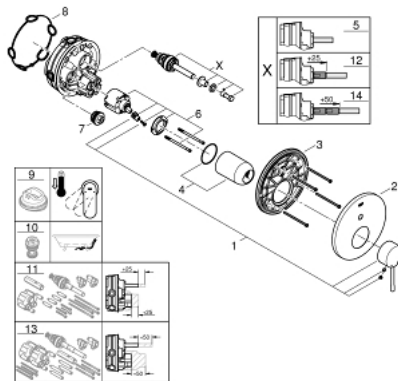

24 058 001 ESSENCE ETGREBS FORPLADE TIL SMARTBOX BADEKAR

PRODUKTBESKRIVELSE

- Farve: Krom
- Forplade, skal installeres med:
 - GROHE Rapido SmartBox 35 600/35 604
 - GROHE SilkMove 46mm keramisk patron
 - GROHE Long-Life Shine-krombelægning
- vægrosette med GROHE FastFixation (overdækket rossette- og akseltætning dækket fixing)
- metal vægplade, 6° justerbar
- metalgreb
- automatisk 2-vejsomskifter
- vandflow:udgang B = 27 l/min, udgang C = 27 l/min
- indbygningsdele købes separat

24 058 001 ESSENCE ETGREBS FORPLADE TIL SMARTBOX BADEKAR

RESERVEDELE , juli 2017 – now

- 1: Greb (Bestillingsnummer 46915000)
 - 2: Roset (Bestillingsnummer 48429000)
 - 3: Monteringsplade (Bestillingsnummer 48440000)
 - 4: Kappe (Bestillingsnummer 02693000)
 - 5: Omstilling (Bestillingsnummer 48442000)
 - 6: Patron (Bestillingsnummer 46048000)
 - 7: Kontraventil til termostatbatterier (Bestillingsnummer 49085000)
 - 8: Pakning til pneumatisk afløbsventil (Bestillingsnummer 48360000)
 - 9: Temperaturbegrænser (Bestillingsnummer 46308000)*
 - 10: Beskyttelse mod tilbageløb (DIN-EN1717) (Bestillingsnummer 14055000)*
 - 11: Universalt forlængersæt til etgrebsarmaturer, 25 mm (Bestillingsnummer 14056000)*
 - 12: Omstilling (Bestillingsnummer 48444000)*
 - 13: Universalt forlængersæt til etgrebsarmaturer, 50 mm (Bestillingsnummer 14057000)*
 - 14: Omstilling (Bestillingsnummer 48445000)*
- * Valgfrit tilbehør