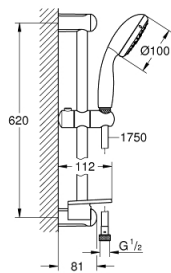

27 600 001 TEMPESTA 100 BRUDESTANGSÆT 3 SPRAYS

PRODUKTBESKRIVELSE

- Farve: Krom
- bestående af:
 - håndbruser (28 419)
 - Brusestang 600 mm (27 523)
 - Relaxaflex bruserslange 1750 mm 1/2" x 1/2" (28 154)
 - GROHE EasyReach bakke (27 596)
 - GROHE Water Saving 9,5 l/min gennemstrømningsbegrænser
 - GROHE DreamSpray perfekt spraymønster
 - GROHE Long-Life Shine-krombelægning
 - SpeedClean antikalksystem
 - Indvendig vandføring for længere levetid
 - ShockProof silikonerings modvirker skader ved tab/fald af bruser
 - velegnet til gennemstrømsvarmer
 - min. tryk 1,0 bar

27 600 001 TEMPESTA 100 BRUDESTANGSÆT 3 SPRAYS