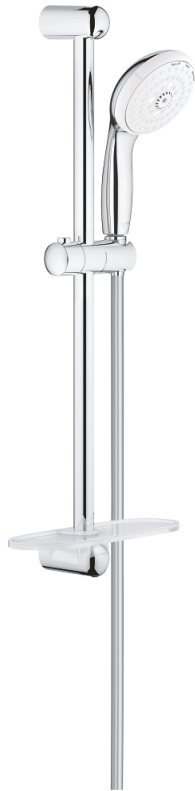

27 600 001 TEMPESTA 100 BRUDESTANGSÆT 3 SPRAYS

PRODUKTBESKRIVELSE

- Farve: Krom
- bestående af:
 - håndbruser (28 419)
 - Brusestang 600 mm (27 523)
 - Relaxaflex bruserslange 1750 mm 1/2" x 1/2" (28 154)
 - GROHE EasyReach bakke (27 596)
 - GROHE Water Saving 9,5 l/min gennemstrømningsbegrænser
 - GROHE DreamSpray perfekt spraymønster
 - GROHE Long-Life Shine-krombelægning
 - SpeedClean antikalksystem
 - Indvendig vandføring for længere levetid
 - ShockProof silikonerings modvirker skader ved tab/fald af bruser
 - velegnet til gennemstrømsvarmer
 - min. tryk 1,0 bar

27 600 001 TEMPESTA 100 BRUDESTANGSÆT 3 SPRAYS