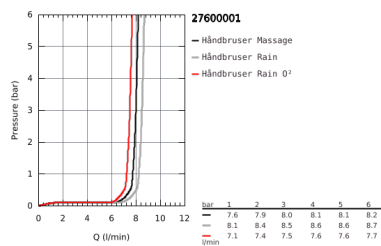

27 600 001 TEMPESTA 100 BRUDESTANGSÆT 3 SPRAYS

PRODUKTBESKRIVELSE

- Farve: Krom
- bestående af:
 - håndbruser (28 419)
 - Brusestang 600 mm (27 523)
 - Relaxaflex bruserslange 1750 mm 1/2" x 1/2" (28 154)
 - GROHE EasyReach bakke (27 596)
 - GROHE Water Saving 9,5 l/min gennemstrømningsbegrænser
 - GROHE DreamSpray perfekt spraymønster
 - GROHE Long-Life Shine-krombelægning
 - SpeedClean antikalksystem
 - Indvendig vandføring for længere levetid
 - ShockProof silikonerings modvirker skader ved tab/fald af bruser
 - velegnet til gennemstrømsvarmer
 - min. tryk 1,0 bar