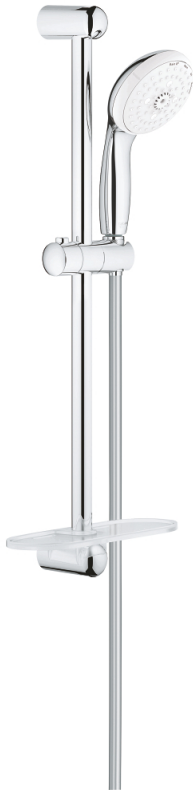

28 436 002 TEMPESTA 100 BRUDESTANGSÆT 4 SPRAYS

PRODUKTBESKRIVELSE

- Farve: Krom
- bestående af:
 - håndbruser (28 421)
 - Brucestang 600 mm (27 523)
 - Relaxaflex bruserslange 1750 mm 1/2" x 1/2" (28 154)
 - GROHE EasyReach bakke (27 596)
 - GROHE Water Saving 9,5 l/min gennemstrømningsbegrænser
 - GROHE DreamSpray perfekt spraymønster
 - GROHE Long-Life Shine-krombelægning
 - SpeedClean antikalksystem
 - Indvendig vandføring for længere levetid
 - ShockProof silikonerings modvirker skader ved tab/fald af bruser
 - velegnet til gennemstrømsvarmer

28 436 002 TEMPESTA 100 BRUDESTANGSÆT 4 SPRAYS