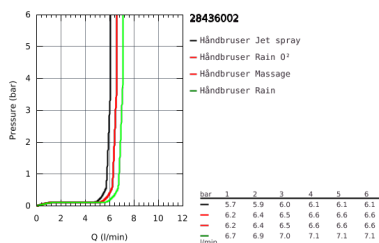

28 436 002 TEMPESTA 100 BRUDESTANGSÆT 4 SPRAYS

PRODUKTBESKRIVELSE

- Farve: Krom
- bestående af:
 - håndbruser (28 421)
 - Brucestang 600 mm (27 523)
 - Relaxaflex bruserslange 1750 mm 1/2" x 1/2" (28 154)
 - GROHE EasyReach bakke (27 596)
 - GROHE Water Saving 9,5 l/min gennemstrømningsbegrænser
 - GROHE DreamSpray perfekt spraymønster
 - GROHE Long-Life Shine-krombelægning
 - SpeedClean antikalksystem
 - Indvendig vandføring for længere levetid
 - ShockProof silikonerings modvirker skader ved tab/fald af bruser
 - velegnet til gennemstrømsvarmer