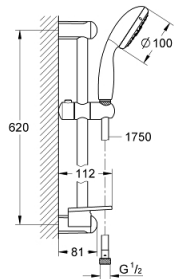

28 436 002 TEMPESTA 100 BRUDESTANGSÆT 4 SPRAYS

PRODUKTBESKRIVELSE

- Farve: Krom
- bestående af:
 - håndbruser (28 421)
 - Brucestang 600 mm (27 523)
 - Relaxaflex bruserslange 1750 mm 1/2" x 1/2" (28 154)
 - GROHE EasyReach bakke (27 596)
 - GROHE Water Saving 9,5 l/min gennemstrømningsbegrænser
 - GROHE DreamSpray perfekt spraymønster
 - GROHE Long-Life Shine-krombelægning
 - SpeedClean antikalksystem
 - Indvendig vandføring for længere levetid
 - ShockProof silikonerings modvirker skader ved tab/fald af bruser
 - velegnet til gennemstrømsvarmer

28 436 002 TEMPESTA 100 BRUDESTANGSÆT 4 SPRAYS