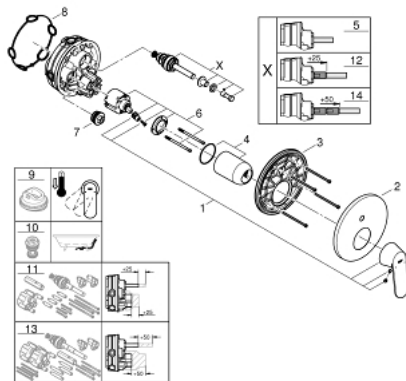

24 045 000 EUROSMART COSMOPOLITAN ETGREBS FORPLADE TIL SMARTBOX BADEKAR

PRODUKTBESKRIVELSE

- Farve: Krom
- Forplade, skal installeres med:
 - GROHE Rapido SmartBox 35 600/35 604
 - GROHE SilkMove 46mm keramisk patron
 - GROHE Long-Life Shine-krombelægning
- vægrossette med GROHE FastFixation (overdækket rossette- og akseltætning dækket fixing)
- metal vægplade, 6° justerbar
- metalgreb
- automatisk 2-vejsomskifter
- vandflow:udgang B = 27 l/min, udgang C = 27 l/min
- indbygningsdele købes separat

24 045 000 EUROSMART COSMOPOLITAN ETGREBS FORPLADE TIL SMARTBOX BADEKAR

RESERVEDELE , juli 2017 – now

- 1: Greb (Bestillingsnummer 46682000)
 - 2: Roset (Bestillingsnummer 48429000)
 - 3: Monteringsplade (Bestillingsnummer 48440000)
 - 4: Kappe (Bestillingsnummer 02693000)
 - 5: Omstilling (Bestillingsnummer 48442000)
 - 6: Patron (Bestillingsnummer 46048000)
 - 7: Kontraventil til termostatbatterier (Bestillingsnummer 49085000)
 - 8: Pakning til pneumatisk afløbsventil (Bestillingsnummer 48360000)
 - 9: Temperaturbegrænser (Bestillingsnummer 46308000)*
 - 10: Beskyttelse mod tilbageløb (DIN-EN1717) (Bestillingsnummer 14055000)*
 - 11: Universalt forlængersæt til etgrebsarmaturer, 25 mm (Bestillingsnummer 14056000)*
 - 12: Omstilling (Bestillingsnummer 48444000)*
 - 13: Universalt forlængersæt til etgrebsarmaturer, 50 mm (Bestillingsnummer 14057000)*
 - 14: Omstilling (Bestillingsnummer 48445000)*
- * Valgfrit tilbehør