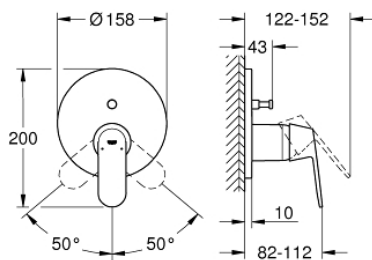

24 045 000 EUROSMART COSMOPOLITAN ETGREBS FORPLADE TIL SMARTBOX BADEKAR

PRODUKTBESKRIVELSE

- Farve: Krom
- Forplade, skal installeres med:
 - GROHE Rapido SmartBox 35 600/35 604
 - GROHE SilkMove 46mm keramisk patron
 - GROHE Long-Life Shine-krombelægning
- vægrossette med GROHE FastFixation (overdækket rossette- og akseltætning dækket fixing)
- metal vægplade, 6° justerbar
- metalgreb
- automatisk 2-vejsomskifter
- vandflow:udgang B = 27 l/min, udgang C = 27 l/min
- indbygningsdele købes separat

24 045 000 EUROSMART COSMOPOLITAN ETGREBS FORPLADE TIL SMARTBOX BADEKAR

RESERVEDELE , juli 2017 – now

- 1: Greb (Bestillingsnummer 46682000)
 - 2: Roset (Bestillingsnummer 48429000)
 - 3: Monteringsplade (Bestillingsnummer 48440000)
 - 4: Kappe (Bestillingsnummer 02693000)
 - 5: Omstilling (Bestillingsnummer 48442000)
 - 6: Patron (Bestillingsnummer 46048000)
 - 7: Kontraventil til termostatbatterier (Bestillingsnummer 49085000)
 - 8: Pakning til pneumatisk afløbsventil (Bestillingsnummer 48360000)
 - 9: Temperaturbegrænser (Bestillingsnummer 46308000)*
 - 10: Beskyttelse mod tilbageløb (DIN-EN1717) (Bestillingsnummer 14055000)*
 - 11: Universalt forlængersæt til etgrebsarmaturer, 25 mm (Bestillingsnummer 14056000)*
 - 12: Omstilling (Bestillingsnummer 48444000)*
 - 13: Universalt forlængersæt til etgrebsarmaturer, 50 mm (Bestillingsnummer 14057000)*
 - 14: Omstilling (Bestillingsnummer 48445000)*
- * Valgfrit tilbehør