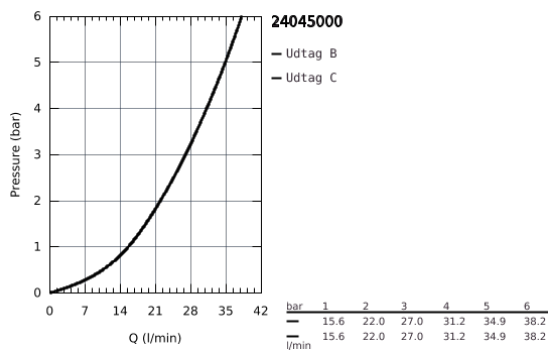

24 045 000 EUROSMART COSMOPOLITAN ETGREBS FORPLADE TIL SMARTBOX BADEKAR

PRODUKTBESKRIVELSE

- Farve: Krom
- Forplade, skal installeres med:
 - GROHE Rapido SmartBox 35 600/35 604
 - GROHE SilkMove 46mm keramisk patron
 - GROHE Long-Life Shine-krombelægning
- vægrossette med GROHE FastFixation (overdækket rossette- og akseltætning dækket fixing)
- metal vægplade, 6° justerbar
- metalgreb
- automatisk 2-vejsomskifter
- vandflow:udgang B = 27 l/min, udgang C = 27 l/min
- indbygningsdele købes separat

24 045 000 EUROSMART COSMOPOLITAN ETGREBS FORPLADE TIL SMARTBOX BADEKAR

RESERVEDELE , juli 2017 – now

- 1: Greb (Bestillingsnummer 46682000)
 - 2: Roset (Bestillingsnummer 48429000)
 - 3: Monteringsplade (Bestillingsnummer 48440000)
 - 4: Kappe (Bestillingsnummer 02693000)
 - 5: Omstilling (Bestillingsnummer 48442000)
 - 6: Patron (Bestillingsnummer 46048000)
 - 7: Kontraventil til termostatbatterier (Bestillingsnummer 49085000)
 - 8: Pakning til pneumatisk afløbsventil (Bestillingsnummer 48360000)
 - 9: Temperaturbegrænser (Bestillingsnummer 46308000)*
 - 10: Beskyttelse mod tilbageløb (DIN-EN1717) (Bestillingsnummer 14055000)*
 - 11: Universalt forlængersæt til etgrebsarmaturer, 25 mm (Bestillingsnummer 14056000)*
 - 12: Omstilling (Bestillingsnummer 48444000)*
 - 13: Universalt forlængersæt til etgrebsarmaturer, 50 mm (Bestillingsnummer 14057000)*
 - 14: Omstilling (Bestillingsnummer 48445000)*
- * Valgfrit tilbehør