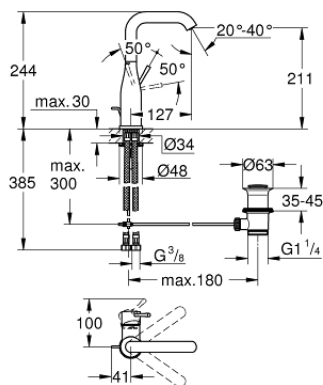

## 32 628 DL1 ESSENCE HÅNDVASKARMATUR

### PRODUKTBESKRIVELSE

- Farve: Børstet Warm Sunset
- Ethulsmontage
- metalgreb
- GROHE SilkMove 28mm keramisk patron
- med temperaturbegrænser
- GROHE Long-Life Shine-belægning
- GROHE Water Saving mousseur 5,7 l/min
- GROHE Aquaguide justerbar mousseur
- GROHE FastFixation Plus installationssystem
- svingbart udløb med mousseur og udsvingsbegrænser
- løftestang med bundventil 1 1/4"
- Fleksible tilslutningslanger 3/8"
- min. tryk 1,0 bar