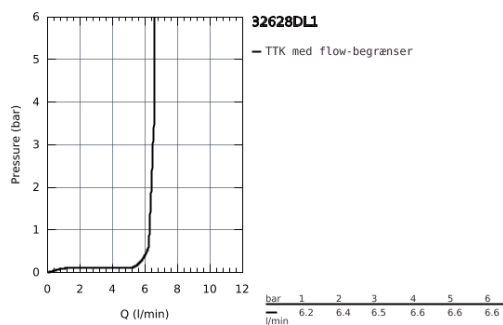

## 32 628 DL1 ESSENCE HÅNDVASKARMATUR

### PRODUKTBESKRIVELSE

- Farve: Børstet Warm Sunset
- Ethulsmontage
- metalgreb
- GROHE SilkMove 28mm keramisk patron
- med temperaturbegrænser
- GROHE Long-Life Shine-belægning
- GROHE Water Saving mousseur 5,7 l/min
- GROHE Aquaguide justerbar mousseur
- GROHE FastFixation Plus installationssystem
- svingbart udløb med mousseur og udsvingsbegrænser
- løftestang med bundventil 1 1/4"
- Fleksible tilslutningslanger 3/8"
- min. tryk 1,0 bar