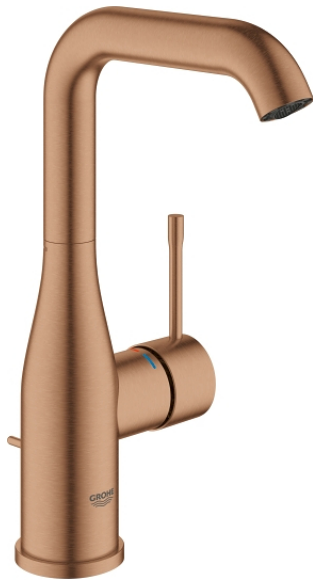

## 32 628 DL1 ESSENCE HÅNDVASKARMATUR

### PRODUKTBESKRIVELSE

- Farve: Børstet Warm Sunset
- Ethulsmontage
- metalgreb
- GROHE SilkMove 28mm keramisk patron
- med temperaturbegrænser
- GROHE Long-Life Shine-belægning
- GROHE Water Saving mousseur 5,7 l/min
- GROHE Aquaguide justerbar mousseur
- GROHE FastFixation Plus installationssystem
- svingbart udløb med mousseur og udsvingsbegrænser
- løftestang med bundventil 1 1/4"
- Fleksible tilslutningslanger 3/8"
- min. tryk 1,0 bar

Pure Freude  
an Wasser