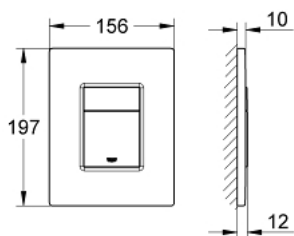

## 38 732 AL0 SKATE COSMOPOLITAN BETJENINGSPLADE

### PRODUKTBESKRIVELSE

- Farve: Børstet Hard Graphite
- til 2-skyls- og start/stop betjening
- til pneumatisk afløbsventil AV1
- til lodret eller vandret montage
- 156 x 197mm
- af ABS plast
- GROHE Long-Life Shine-belægning
- GROHE Water Saving - reducerer vandforbruget og giver en perfekt gennemstrømning
- kan bruges sammen med Rapid SL og Uniset med GD2 cisterner
- Kan bruges med Rapid SLX, skakt bestilles separat 66 791 000

## 38 732 AL0 SKATE COSMOPOLITAN BETJENINGSPLADE

**RESERVEDELE** , marts 2015 – now

1: dækplade + trykknop (Bestillingsnummer 42371AL0)

2: Skrue (Bestillingsnummer 6636200M)

3: Holderamme (Bestillingsnummer 43207000)