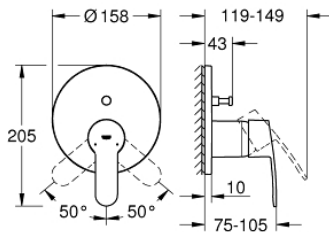

### PRODUKTBESKRIVELSE

- Farve: Krom
- Forplade, skal installeres med:
  - GROHE Rapido SmartBox 35 600/35 604
  - GROHE SilkMove 46mm keramisk patron
  - GROHE Long-Life Shine-krombelægning
- vægrossette med GROHE FastFixation (overdækket rossette- og akseltætning dækket fixing)
- metal vægplade, 6° justerbar
- metalgreb
- automatisk 2-vejsomskifter
- vandflow:udgang B = 27 l/min, udgang C = 27 l/min
- indbygningsdele købes separat

## 24 052 002 EUROSTYLE COSMOPOLITAN ETGREBS FORPLADE TIL SMARTBOX BADEKAR

**RESERVEDELE** , juli 2017 – now

- 1: Greb (Bestillingsnummer 46752000)
  - 2: Roset (Bestillingsnummer 48429000)
  - 3: Monteringsplade (Bestillingsnummer 48440000)
  - 4: Kappe (Bestillingsnummer 02693000)
  - 5: Omstilling (Bestillingsnummer 48442000)
  - 6: Patron (Bestillingsnummer 46048000)
  - 7: Kontraventil til termostatbatterier (Bestillingsnummer 49085000)
  - 8: Pakning til pneumatisk afløbsventil (Bestillingsnummer 48360000)
  - 9: Temperaturbegrænser (Bestillingsnummer 46308000)\*
  - 10: Beskyttelse mod tilbageløb (DIN-EN1717) (Bestillingsnummer 14055000)\*
  - 11: Universalt forlængersæt til etgrebsarmaturer, 25 mm (Bestillingsnummer 14056000)\*
  - 12: Omstilling (Bestillingsnummer 48444000)\*
  - 13: Universalt forlængersæt til etgrebsarmaturer, 50 mm (Bestillingsnummer 14057000)\*
  - 14: Omstilling (Bestillingsnummer 48445000)\*
- \* Valgfrit tilbehør