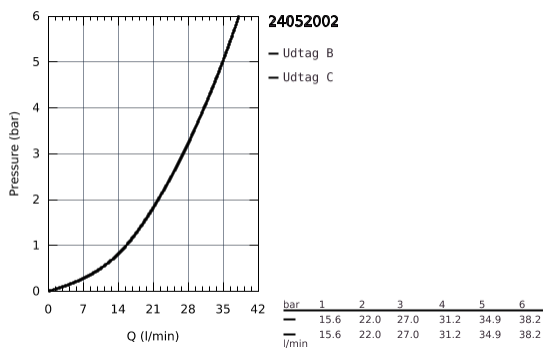

## 24 052 002 EUROSTYLE COSMOPOLITAN ETGREBS FORPLADE TIL SMARTBOX BADEKAR

### PRODUKTBESKRIVELSE

- Farve: Krom
- Forplade, skal installeres med:
  - GROHE Rapido SmartBox 35 600/35 604
  - GROHE SilkMove 46mm keramisk patron
  - GROHE Long-Life Shine-krombelægning
- vægrossette med GROHE FastFixation (overdækket rossette- og akseltætning dækket fixing)
- metal vægplade, 6° justerbar
- metalgreb
- automatisk 2-vejsomskifter
- vandflow:udgang B = 27 l/min, udgang C = 27 l/min
- indbygningsdele købes separat