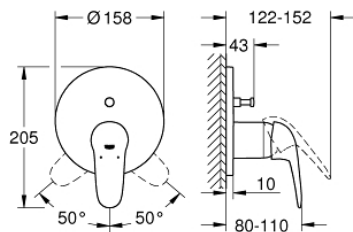

24 047 003 EUROSTYLE ETGREBS FORPLADE TIL SMARTBOX BADEKAR

PRODUKTBESKRIVELSE

- Farve: Krom
- Forplade, skal installeres med:
 - GROHE Rapido SmartBox 35 600/35 604
 - GROHE SilkMove 46mm keramisk patron
 - GROHE Long-Life Shine-krombelægning
- vægrossette med GROHE FastFixation (overdækket rossette- og akseltætning dækket fixing)
- metal vægplade, 6° justerbar
- metalgreb
- automatisk 2-vejsomskifter
- vandflow:udgang B = 27 l/min, udgang C = 27 l/min
- indbygningsdele købes separat

24 047 003 EUROSTYLE ETGREBS FORPLADE TIL SMARTBOX BADEKAR

RESERVEDELE , juli 2017 – now

- 1: greb (Bestillingsnummer 46954000)
 - 2: Roset (Bestillingsnummer 48429000)
 - 3: Monteringsplade (Bestillingsnummer 48440000)
 - 4: Kappe (Bestillingsnummer 02693000)
 - 5: Omstilling (Bestillingsnummer 48442000)
 - 6: Patron (Bestillingsnummer 46048000)
 - 7: Kontraventil til termostatbatterier (Bestillingsnummer 49085000)
 - 8: Pakning til pneumatisk afløbsventil (Bestillingsnummer 48360000)
 - 9: Temperaturbegrænser (Bestillingsnummer 46308000)*
 - 10: Beskyttelse mod tilbageløb (DIN-EN1717) (Bestillingsnummer 14055000)*
 - 11: Universalt forlængersæt til etgrebsarmaturer, 25 mm (Bestillingsnummer 14056000)*
 - 12: Omstilling (Bestillingsnummer 48444000)*
 - 13: Universalt forlængersæt til etgrebsarmaturer, 50 mm (Bestillingsnummer 14057000)*
 - 14: Omstilling (Bestillingsnummer 48445000)*
- * Valgfrit tilbehør