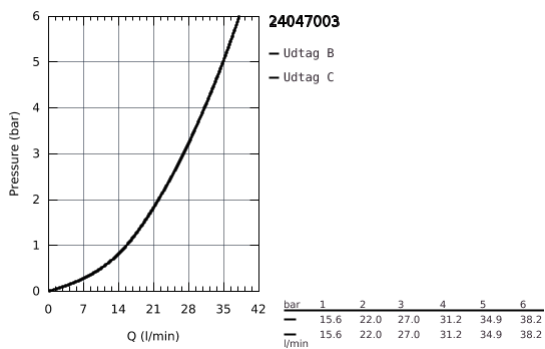

24 047 003 EUROSTYLE ETGREBS FORPLADE TIL SMARTBOX BADEKAR

PRODUKTBESKRIVELSE

- Farve: Krom
- Forplade, skal installeres med:
 - GROHE Rapido SmartBox 35 600/35 604
 - GROHE SilkMove 46mm keramisk patron
 - GROHE Long-Life Shine-krombelægning
- vægrossette med GROHE FastFixation (overdækket rossette- og akseltætning dækket fixing)
- metal vægplade, 6° justerbar
- metalgreb
- automatisk 2-vejsomskifter
- vandflow:udgang B = 27 l/min, udgang C = 27 l/min
- indbygningsdele købes separat

24 047 003 EUROSTYLE ETGREBS FORPLADE TIL SMARTBOX BADEKAR

RESERVEDELE , juli 2017 – now

- 1: greb (Bestillingsnummer 46954000)
 - 2: Roset (Bestillingsnummer 48429000)
 - 3: Monteringsplade (Bestillingsnummer 48440000)
 - 4: Kappe (Bestillingsnummer 02693000)
 - 5: Omstilling (Bestillingsnummer 48442000)
 - 6: Patron (Bestillingsnummer 46048000)
 - 7: Kontraventil til termostatbatterier (Bestillingsnummer 49085000)
 - 8: Pakning til pneumatisk afløbsventil (Bestillingsnummer 48360000)
 - 9: Temperaturbegrænser (Bestillingsnummer 46308000)*
 - 10: Beskyttelse mod tilbageløb (DIN-EN1717) (Bestillingsnummer 14055000)*
 - 11: Universalt forlængersæt til etgrebsarmaturer, 25 mm (Bestillingsnummer 14056000)*
 - 12: Omstilling (Bestillingsnummer 48444000)*
 - 13: Universalt forlængersæt til etgrebsarmaturer, 50 mm (Bestillingsnummer 14057000)*
 - 14: Omstilling (Bestillingsnummer 48445000)*
- * Valgfrit tilbehør