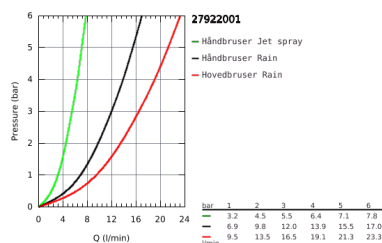

## 27 922 001 TEMPESTA COSMOPOLITAN 210 BRUSESYSTEM MED TERMOSTAT TIL VÆGMONTERING

### PRODUKTBESKRIVELSE

- Farve: Krom
- bestående af:
  - vandret svingbar 390 mm brusearm
  - termostat med Aquadimmer-funktion
  - muliggør skift mellem:
    - Tempesta 210 hovedbruser (26 408)
    - stråletype: Rain
    - med kugleled
    - vridningsvinkel  $\pm 15^\circ$
    - håndbruser Tempesta Cosmopolitan 100 (27 571 001)
  - 2 stråletyper:
    - Rain, Jet
  - glideelementets højde er justerbart
  - bruseslange, 1750 mm 1/2" x 1/2" (28 410)
  - GROHE TurboStat kompakt termostatelement
  - med GROHE SafeStop ved 38° C
  - GROHE SafeStop Plus valgfri temperaturbegrænsere på 43°C inkluderet
  - GROHE DreamSpray perfekt spraymønster
  - GROHE Long-Life Shine-krombelægning
  - SpeedClean antikalksystem
  - Indvendig vandføring for længere levetid
  - TwistStop for at undgå snoede bruseslanger
  - kan anvendes til gennemstrømsvarmer fra 18 kW/h
  - min. gennembløb 7 l/min.
  - valgfri opgradering: GROHE EasyReach bakke (26 362)