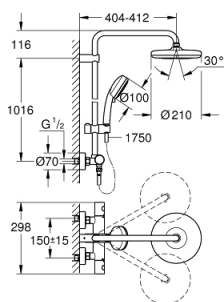

## 27 922 001 TEMPESTA COSMOPOLITAN 210 BRUSESYSTEM MED TERMOSTAT TIL VÆGMONTERING

### PRODUKTBESKRIVELSE

- Farve: Krom
- bestående af:
  - vandret svingbar 390 mm brusearm
  - termostat med Aquadimmer-funktion
  - muliggør skift mellem:
    - Tempesta 210 hovedbruser (26 408)
    - stråletype: Rain
    - med kugleled
    - vridningsvinkel  $\pm 15^\circ$
    - håndbruser Tempesta Cosmopolitan 100 (27 571 001)
  - 2 stråletyper:
    - Rain, Jet
  - glideelementets højde er justerbart
  - bruseslange, 1750 mm 1/2" x 1/2" (28 410)
  - GROHE TurboStat kompakt termostatelement
  - med GROHE SafeStop ved 38° C
  - GROHE SafeStop Plus valgfri temperaturbegrænsere på 43°C inkluderet
  - GROHE DreamSpray perfekt spraymønster
  - GROHE Long-Life Shine-krombelægning
  - SpeedClean antikalksystem
  - Indvendig vandføring for længere levetid
  - TwistStop for at undgå snoede bruseslanger
  - kan anvendes til gennemstrømsvarmer fra 18 kW/h
  - min. gennembløb 7 l/min.
  - valgfri opgradering: GROHE EasyReach bakke (26 362)