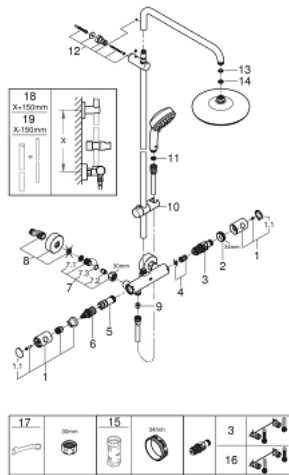

## 27 922 001 TEMPESTA COSMOPOLITAN 210 BRUSESYSTEM MED TERMOSTAT TIL VÆGMONTERING

### PRODUKTBESKRIVELSE

- Farve: Krom
- bestående af:
  - vandret svingbar 390 mm brusearm
  - termostat med Aquadimmer-funktion
  - muliggør skift mellem:
    - Tempesta 210 hovedbruser (26 408)
    - stråletype: Rain
    - med kugleled
    - vridningsvinkel  $\pm 15^\circ$
    - håndbruser Tempesta Cosmopolitan 100 (27 571 001)
  - 2 stråletyper:
    - Rain, Jet
  - glideelementets højde er justerbart
  - bruseslange, 1750 mm 1/2" x 1/2" (28 410)
  - GROHE TurboStat kompakt termostatelement
  - med GROHE SafeStop ved 38° C
  - GROHE SafeStop Plus valgfri temperaturbegrænsere på 43°C inkluderet
  - GROHE DreamSpray perfekt spraymønster
  - GROHE Long-Life Shine-krombelægning
  - SpeedClean antikalksystem
  - Indvendig vandføring for længere levetid
  - TwistStop for at undgå snoede bruseslanger
  - kan anvendes til gennemstrømsvarmer fra 18 kW/h
  - min. gennembløb 7 l/min.
  - valgfri opgradering: GROHE EasyReach bakke (26 362)