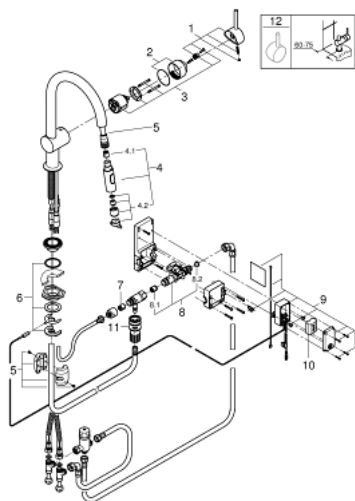

## 31 358 002 MINTA TOUCH ELEKTRONISK ETGREBS KØKKENARMATUR 1/2"

### PRODUKTBESKRIVELSE

- Farve: Krom
- C-tud
- Ethulsmontage
- Touch: aktivering af vand via berøring
- batteri strømforsyning 6 V lithium-batteri, type CR-P2
- CE-godkendt
- magnetventil
- fast indstillet blandeventil
- automatisk sikkerhedssluk (fabriksindstillet på 60 sek.)
- beskyttelse IP 44
- GROHE Long-Life Shine-krombelægning
- GROHE SilkMove 46mm keramisk patron
- udtræk med dual spray
- omskifter: laminarspray/SpeedClean bruserstråle
- med svingtud
- svingradius 360°
- Med kontraventil
- Fleksible tilslutningsslanger 3/8"
- system til hurtig montage

### RESERVEDELE , juli 2017 – now

- 1: Greb (Bestillingsnummer 46015000)
- 2: Kappe (Bestillingsnummer 46025000)
- 3: Patron (Bestillingsnummer 46048000)
- 4: Udtræksbruser (Bestillingsnummer 48416000)
- 4.1: Kontraventil til termostatbatterier (Bestillingsnummer 08565000)
- 4.2: Perlator (Bestillingsnummer 48347000)
- 5: Bruseslange (Bestillingsnummer 48293000)
- 6: Monteringsæt til Zedra / Minta (Bestillingsnummer 46345000)
- 7: Kontraventil til termostatbatterier (Bestillingsnummer 08565000)
- 8: Magnetventil (Bestillingsnummer 48213000)
- 8.1: Kontraventil til termostatbatterier (Bestillingsnummer 08565000)
- 8.2: Si til håndbruser (Bestillingsnummer 42395000)
- 9: styreenhed (Bestillingsnummer 48214000)
- 10: Batteri (Bestillingsnummer 42886000)
- 11: Kobling (Bestillingsnummer 46338000)
- 12: Greb (Bestillingsnummer 40684000)\*