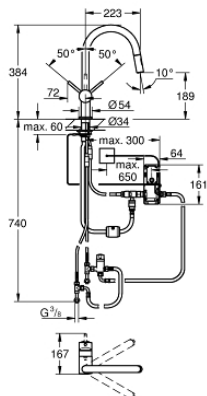

## 31 358 002 MINTA TOUCH ELEKTRONISK ETGREBS KØKKENARMATUR 1/2"

### PRODUKTBESKRIVELSE

- Farve: Krom
- C-tud
- Ethulsmontage
- Touch: aktivering af vand via berøring
- batteri strømforsyning 6 V lithium-batteri, type CR-P2
- CE-godkendt
- magnetventil
- fast indstillet blandeventil
- automatisk sikkerhedssluk (fabriksindstillet på 60 sek.)
- beskyttelse IP 44
- GROHE Long-Life Shine-krombelægning
- GROHE SilkMove 46mm keramisk patron
- udtræk med dual spray
- omskifter: laminarspray/SpeedClean bruserstråle
- med svingtud
- svingradius 360°
- Med kontraventil
- Fleksible tilslutningsslanger 3/8"
- system til hurtig montage

### RESERVEDELE , juli 2017 – now

- 1: Greb (Bestillingsnummer 46015000)
- 2: Kappe (Bestillingsnummer 46025000)
- 3: Patron (Bestillingsnummer 46048000)
- 4: Udtræksbruser (Bestillingsnummer 48416000)
- 4.1: Kontraventil til termostatbatterier (Bestillingsnummer 08565000)
- 4.2: Perlator (Bestillingsnummer 48347000)
- 5: Bruseslange (Bestillingsnummer 48293000)
- 6: Monteringsæt til Zedra / Minta (Bestillingsnummer 46345000)
- 7: Kontraventil til termostatbatterier (Bestillingsnummer 08565000)
- 8: Magnetventil (Bestillingsnummer 48213000)
- 8.1: Kontraventil til termostatbatterier (Bestillingsnummer 08565000)
- 8.2: Si til håndbruser (Bestillingsnummer 42395000)
- 9: styreenhed (Bestillingsnummer 48214000)
- 10: Batteri (Bestillingsnummer 42886000)
- 11: Kobling (Bestillingsnummer 46338000)
- 12: Greb (Bestillingsnummer 40684000)\*