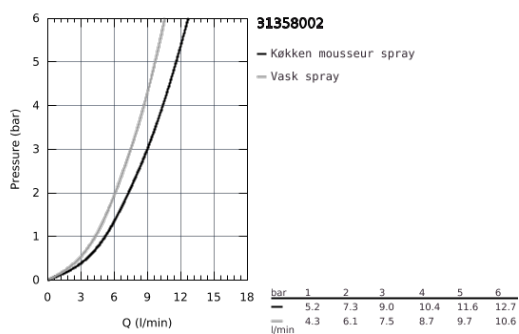

PRODUKTBESKRIVELSE

- Farve: Krom
- C-tud
- Ethulsmontage
- Touch: aktivering af vand via berøring
- batteri strømforsyning 6 V lithium-batteri, type CR-P2
- CE-godkendt
- magnetventil
- fast indstillet blandeventil
- automatisk sikkerhedssluk (fabriksindstillet på 60 sek.)
- beskyttelse IP 44
- GROHE Long-Life Shine-krombelægning
- GROHE SilkMove 46mm keramisk patron
- udtræk med dual spray
- omskifter: laminarspray/SpeedClean bruserstråle
- med svingtud
- svingradius 360°
- Med kontraventil
- Fleksible tilslutningsslanger 3/8"
- system til hurtig montage