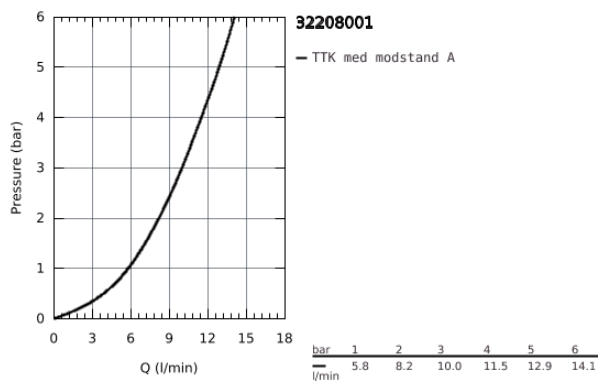

32 208 001 **CONCETTO ETGREBSBATTERI TIL BIDET, DN 15**  
**S-SIZE**

**PRODUKTBESKRIVELSE**

- Farve: Krom
- Ethulsmontage
- metalgreb
- GROHE SilkMove 28mm keramisk patron
- med temperaturbegrænser
- GROHE Long-Life Shine-krombelægning
- GROHE FastFixation system til hurtig montering med centreringssupport
- kugleledsmousseur
- løftestang med bundventil 1 1/4"
- Fleksible tilslutningslanger 3/8"
- Lydklasse I efter DIN 4109