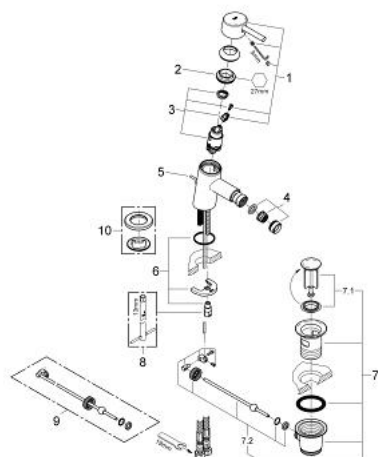

32 208 001 **CONCETTO ETGREBSBATTERI TIL BIDET, DN 15**  
**S-SIZE**

**PRODUKTBESKRIVELSE**

- Farve: Krom
- Ethulsmontage
- metalgreb
- GROHE SilkMove 28mm keramisk patron
- med temperaturbegrænser
- GROHE Long-Life Shine-krombelægning
- GROHE FastFixation system til hurtig montering med centreringssupport
- kugleledsmousseur
- løftestang med bundventil 1 1/4"
- Fleksible tilslutningslanger 3/8"
- Lydklasse I efter DIN 4109

32 208 001 **CONCETTO ETGREBSBATTERI TIL BIDET, DN 15**  
**S-SIZE**

**RESERVEDELE**, april 2010 – now

- 1: Greb (Bestillingsnummer 46753000)
  - 2: Befæstigelsesring (Bestillingsnummer 46715000)
  - 3: Patron (Bestillingsnummer 46580000)
  - 4: Perlator (Bestillingsnummer 13929000)
  - 5: Styrestang (Bestillingsnummer 46739000)
  - 6: Monteringsæt til Zedra / Minta (Bestillingsnummer 46249000)
  - 7: Afløbsgarniture 1 1/4" (Bestillingsnummer 28910000)
  - 7.1: Prop (Bestillingsnummer 07182000)
  - 7.2: Kuglestang (Bestillingsnummer 07052000)
  - 8: Montagenøgle til håndvask-, bidet - og batterier (Bestillingsnummer 19017000)\*
  - 9: Kuglestang (Bestillingsnummer 07341000)\*
  - 10: roset (Bestillingsnummer 48165000)\*
- \* Valgfrit tilbehør