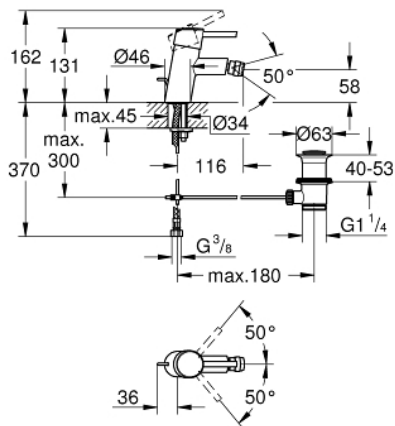

32 208 001 **CONCETTO ETGREBSBATTERI TIL BIDET, DN 15**  
**S-SIZE**

**PRODUKTBESKRIVELSE**

- Farve: Krom
- Ethulsmontage
- metalgreb
- GROHE SilkMove 28mm keramisk patron
- med temperaturbegrænser
- GROHE Long-Life Shine-krombelægning
- GROHE FastFixation system til hurtig montering med centreringssupport
- kugleledsmousseur
- løftestang med bundventil 1 1/4"
- Fleksible tilslutningslanger 3/8"
- Lydklasse I efter DIN 4109

32 208 001 **CONCETTO ETGREBSBATTERI TIL BIDET, DN 15**  
**S-SIZE**

**RESERVEDELE**, april 2010 – now

- 1: Greb (Bestillingsnummer 46753000)
  - 2: Befæstigelsesring (Bestillingsnummer 46715000)
  - 3: Patron (Bestillingsnummer 46580000)
  - 4: Perlator (Bestillingsnummer 13929000)
  - 5: Styrestang (Bestillingsnummer 46739000)
  - 6: Monteringsæt til Zedra / Minta (Bestillingsnummer 46249000)
  - 7: Afløbsgarniture 1 1/4" (Bestillingsnummer 28910000)
  - 7.1: Prop (Bestillingsnummer 07182000)
  - 7.2: Kuglestang (Bestillingsnummer 07052000)
  - 8: Montagenøgle til håndvask-, bidet - og batterier (Bestillingsnummer 19017000)\*
  - 9: Kuglestang (Bestillingsnummer 07341000)\*
  - 10: roset (Bestillingsnummer 48165000)\*
- \* Valgfrit tilbehør