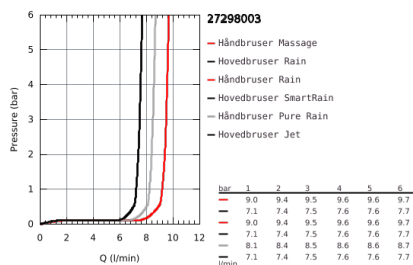

27 298 003 VITALIO JOY SYSTEM 260 BRUSESISTEM MED TERMOSTAT TIL VÆGMONTERING

PRODUKTBESKRIVELSE

- Farve: Krom
- bestående af:
 - vandret svingbar 450 mm brusearm
 - exposed Precision thermostat with Aquadimmer funktion
 - muliggør skift mellem:
 - head shower Vitalio Joy 260 (26 462)
 - 3 stråletyper:
 - Rain, SmartRain, Jet
 - med kugleled
 - vridningsvinkel $\pm 15^\circ$
 - håndbruser Vitalio Joy 110 Massage (27 319 000)
 - Rain, Massage, SmartRain
 - glideelementets højde er justerbart
 - bruseslange VitalioFlex Silver 1.750 mm, $\frac{1}{2}$ " x $\frac{1}{2}$ " (27 506 000)
 - GROHE TurboStat kompakt termostatelement
 - med GROHE SafeStop ved 38°C
 - GROHE SafeStop Plus valgfri temperaturbegrænser på 43°C inkluderet
 - GROHE CoolTouch ingen risiko for skoldning
 - GROHE ProGrip med riflet overflade
 - GROHE DreamSpray perfekt spraymønster
 - GROHE Long-Life Shine-krombelægning
 - GROHE SprayDimmer (trinløs reduktion af vandgennemstrømning)
 - GROHE Water Saving 9,5 l/min gennemstrømningsbegrænser
 - GROHE FastFixation øvre beslag justerbart
 - Indvendig vandføring for længere levetid
 - SpeedClean antikalksystem
 - TwistStop for at undgå snoede bruseslanger
 - kan anvendes til gennemstrømsvarmer fra 18 kW/h
 - min. gennemløb 7 l/min.
 - Consumer edition