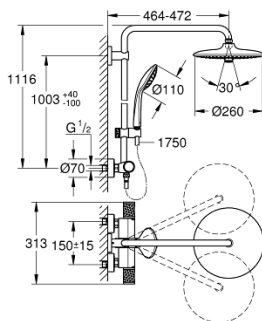

27 298 003 VITALIO JOY SYSTEM 260 BRUSESISTEM MED TERMOSTAT TIL VÆGMONTERING

PRODUKTBESKRIVELSE

- Farve: Krom
- bestående af:
 - vandret svingbar 450 mm brusearm
 - exposed Precision thermostat with Aquadimmer funktion
 - muliggør skift mellem:
 - head shower Vitalio Joy 260 (26 462)
 - 3 stråletyper:
 - Rain, SmartRain, Jet
 - med kugleled
 - vridningsvinkel $\pm 15^\circ$
 - håndbruser Vitalio Joy 110 Massage (27 319 000)
 - Rain, Massage, SmartRain
 - glideelementets højde er justerbart
 - bruseslange VitalioFlex Silver 1.750 mm, $\frac{1}{2}$ " x $\frac{1}{2}$ " (27 506 000)
 - GROHE TurboStat kompakt termostatelement
 - med GROHE SafeStop ved 38°C
 - GROHE SafeStop Plus valgfri temperaturbegrænser på 43°C inkluderet
 - GROHE CoolTouch ingen risiko for skoldning
 - GROHE ProGrip med riflet overflade
 - GROHE DreamSpray perfekt spraymønster
 - GROHE Long-Life Shine-krombelægning
 - GROHE SprayDimmer (trinløs reduktion af vandgennemstrømning)
 - GROHE Water Saving 9,5 l/min gennemstrømningsbegrænser
 - GROHE FastFixation øvre beslag justerbart
 - Indvendig vandføring for længere levetid
 - SpeedClean antikalksystem
 - TwistStop for at undgå snoede bruseslanger
 - kan anvendes til gennemstrømsvarmer fra 18 kW/h
 - min. gennemløb 7 l/min.
 - Consumer edition