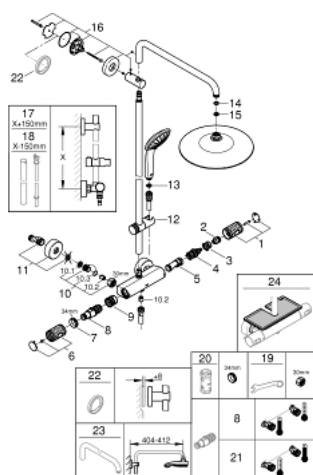

27 298 003 VITALIO JOY SYSTEM 260 BRUSESYSTEM MED TERMOSTAT TIL VÆGMONTERING

RESERVEDELE , januar 2020 – now

1. 1: Afspærringshåndtag (Bestillingsnummer 49162000)
  2. 2: Anslagsring 3/4 (Bestillingsnummer 47986000)
  3. 3: Anslagsring 3/4 (Bestillingsnummer 47965000)
  4. 4: Aquadimmer (Bestillingsnummer 47364000)
  5. 5: Foringsrør til ny GroheTherm (Bestillingsnummer 47887000)
  6. 6: Afspærringshåndtag (Bestillingsnummer 49160000)
  7. 7: Befæstigelsesring (Bestillingsnummer 47743000)
  8. 8: Termostat compact patron 1/2" (Bestillingsnummer 47439000)
  9. 9: vandføring (Bestillingsnummer 47975000)
  10. 10: Kontraventil til termostatbatterier (Bestillingsnummer 47189000)
  - 10.1: Snavssamler (Bestillingsnummer 0726400M)
  - 10.2: Kontraventil til termostatbatterier (Bestillingsnummer 08565000)
  - 10.3: O-ring Ø17 x Ø2 (Bestillingsnummer 0305500M)
  14. 11: S-tilslutning (Bestillingsnummer 12662000)
  15. 12: Glideelement (Bestillingsnummer 48424000)
  16. 13: Si til håndbruser (Bestillingsnummer 0700200M)
  17. 14: Tætning Ø18,5 x Ø12 x 2 (Bestillingsnummer 0138900M)
  18. 15: Si til håndbruser (Bestillingsnummer 48007000)
  19. 16: Bruserstangsholder (Bestillingsnummer 48279000)
  20. 17: Bruserstang til eftermontering på brusesystem (Bestillingsnummer 48514000)*
  21. 18: Bruserstang til eftermontering på brusesystem (Bestillingsnummer 48515000)*
  22. 19: Specialnøgle (Bestillingsnummer 19377000)*
  23. 20: Topnøgle (Bestillingsnummer 19332000)*
  24. 21: GROHE TurboStat patron 1/2" (Bestillingsnummer 47175000)*
  25. 22: Afstandsstykke, 8 mm (Bestillingsnummer 27180000)*
  26. 23: Brusearm til brusesystemer (Bestillingsnummer 14047000)*
  27. 24: GROHE EasyReach bakke (Bestillingsnummer 26362LN1)*
2. Valgfrit tilbehør