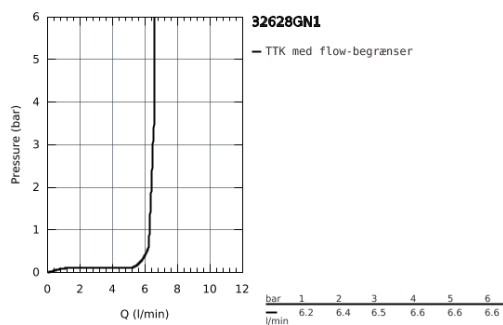

32 628 GN1 ESSENCE HÅNDVASKARMATUR

PRODUKTBESKRIVELSE

- Farve: Børstet Cool Sunrise
- Ethulsmontage
- metalgreb
- GROHE SilkMove 28mm keramisk patron
- med temperaturbegrænser
- GROHE Long-Life Shine-belægning
- GROHE Water Saving mousseur 5,7 l/min
- GROHE Aquaguide justerbar mousseur
- GROHE FastFixation Plus installationssystem
- svingbart udløb med mousseur og udsvingsbegrænser
- løftestang med bundventil 1 1/4"
- Fleksible tilslutningslanger 3/8"
- min. tryk 1,0 bar

Pure Freude
an Wasser

32 628 GN1 ESSENCE HÅNDVASKARMATUR