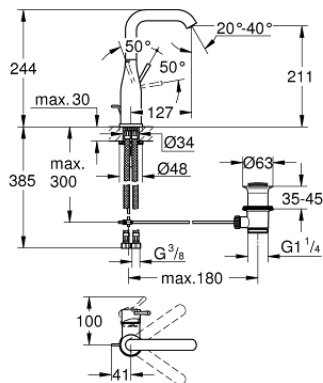

32 628 GN1 ESSENCE HÅNDVASKARMATUR

PRODUKTBESKRIVELSE

- Farve: Børstet Cool Sunrise
- Ethulsmontage
- metalgreb
- GROHE SilkMove 28mm keramisk patron
- med temperaturbegrænser
- GROHE Long-Life Shine-belægning
- GROHE Water Saving mousseur 5,7 l/min
- GROHE Aquaguide justerbar mousseur
- GROHE FastFixation Plus installationssystem
- svingbart udløb med mousseur og udsvingsbegrænser
- løftestang med bundventil 1 1/4"
- Fleksible tilslutningslanger 3/8"
- min. tryk 1,0 bar

Pure Freude
an Wasser

32 628 GN1 ESSENCE HÅNDVASKARMATUR