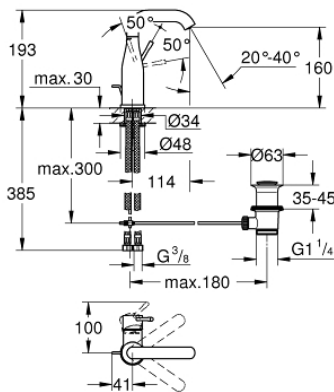

23 462 DL1 ESSENCE HÅNDVASKARMATUR

PRODUKTBESKRIVELSE

- Farve: Børstet Warm Sunset
- Ethulsmontage
- metalgreb
- GROHE SilkMove 28mm keramisk patron
- med temperaturbegrænser
- GROHE Long-Life Shine-belægning
- GROHE Water Saving mousseur 5,7 l/min
- GROHE Aquaguide justerbar mousseur
- GROHE FastFixation Plus installationssystem
- svingbart udløb med mousseur og udsvingsbegrænser
- løftestang med bundventil 1 1/4"
- Fleksible tilslutningslanger 3/8"
- min. tryk 1,0 bar

Pure Freude
an Wasser

23 462 DL1 ESSENCE HÅNDVASKARMATUR