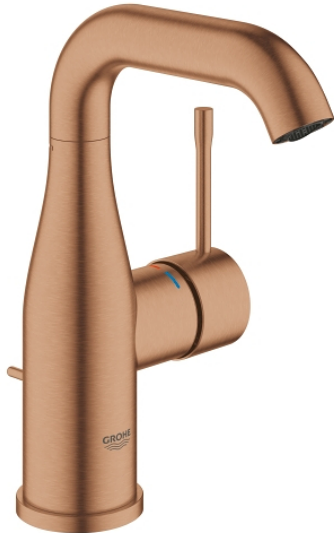

23 462 DL1 ESSENCE HÅNDVASKARMATUR

PRODUKTBESKRIVELSE

- Farve: Børstet Warm Sunset
- Ethulsmontage
- metalgreb
- GROHE SilkMove 28mm keramisk patron
- med temperaturbegrænser
- GROHE Long-Life Shine-belægning
- GROHE Water Saving mousseur 5,7 l/min
- GROHE Aquaguide justerbar mousseur
- GROHE FastFixation Plus installationssystem
- svingbart udløb med mousseur og udsvingsbegrænser
- løftestang med bundventil 1 1/4"
- Fleksible tilslutningslanger 3/8"
- min. tryk 1,0 bar

Pure Freude
an Wasser

23 462 DL1 ESSENCE HÅNDVASKARMATUR