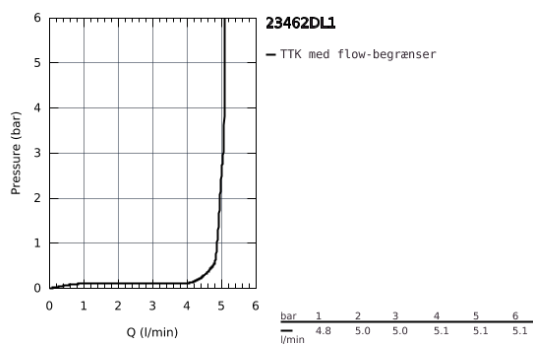

23 462 DL1 ESSENCE HÅNDVASKARMATUR

PRODUKTBESKRIVELSE

- Farve: Børstet Warm Sunset
- Ethulsmontage
- metalgreb
- GROHE SilkMove 28mm keramisk patron
- med temperaturbegrænser
- GROHE Long-Life Shine-belægning
- GROHE Water Saving mousseur 5,7 l/min
- GROHE Aquaguide justerbar mousseur
- GROHE FastFixation Plus installationssystem
- svingbart udløb med mousseur og udsvingsbegrænser
- løftestang med bundventil 1 1/4"
- Fleksible tilslutningslanger 3/8"
- min. tryk 1,0 bar

Pure Freude
an Wasser

23 462 DL1 ESSENCE HÅNDVASKARMATUR