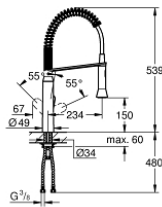

31 379 000 K7 KØKKENARMATUR

PRODUKTBESKRIVELSE

- Farve: Krom
- Ethulsmontage
- GROHE Long-Life Shine-belægning
- GROHE SilkMove 35mm keramisk patron
- professionel spray
- omstilling: mousseur/bruserstråle
- automatisk tilbagestilling til mousseur
- metal spray
- justerbar volumenbegrænser
- svingbart udløb
- Svingfelt 140°
- Med kontraventil
- Fleksible tilslutningsslanger 3/8"
- system til hurtig montage
- min. tryk 1,0 bar

31 379 000 K7 KØKKENARMATUR

RESERVEDELE , august 2016 – now

- 1: Greb (Bestillingsnummer 46729000)
 - 2: Kappe (Bestillingsnummer 46116000)
 - 3: Skrue kobling (Bestillingsnummer 46460000)
 - 4: Patron (Bestillingsnummer 46374000)
 - 5: Udtræksbruser (Bestillingsnummer 46731000)
 - 5.1: Kontraventil til termostatbatterier (Bestillingsnummer 08565000)
 - 5.2: Perlator (Bestillingsnummer 46711000)
 - 6: Bruseslange (Bestillingsnummer 46871000)
 - 7: fjeder (Bestillingsnummer 46873SD0)
 - 8: holder (Bestillingsnummer 46734000)
 - 9: Monteringsæt til Zedra / Minta (Bestillingsnummer 46671000)
 - 10: Topnøgle (Bestillingsnummer 19332000)*
 - 11: Montagenøgle til håndvask-, bidet - og batterier (Bestillingsnummer 19017000)*
- * Valgfrit tilbehør