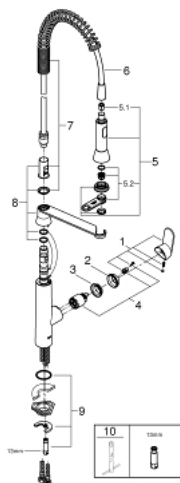

31 379 000 K7 KØKKENARMATUR

PRODUKTBESKRIVELSE

- Farve: Krom
- Ethulsmontage
- GROHE Long-Life Shine-belægning
- GROHE SilkMove 35mm keramisk patron
- professionel spray
- omstilling: mousseur/bruserstråle
- automatisk tilbagestilling til mousseur
- metal spray
- justerbar volumenbegrænser
- svingbart udløb
- Svingfelt 140°
- Med kontraventil
- Fleksible tilslutningsslanger 3/8"
- system til hurtig montage
- min. tryk 1,0 bar

31 379 000 K7 KØKKENARMATUR

RESERVEDELE , august 2016 – now

- 1: Greb (Bestillingsnummer 46729000)
 - 2: Kappe (Bestillingsnummer 46116000)
 - 3: Skrue kobling (Bestillingsnummer 46460000)
 - 4: Patron (Bestillingsnummer 46374000)
 - 5: Udtræksbruser (Bestillingsnummer 46731000)
 - 5.1: Kontraventil til termostatbatterier (Bestillingsnummer 08565000)
 - 5.2: Perlator (Bestillingsnummer 46711000)
 - 6: Bruseslange (Bestillingsnummer 46871000)
 - 7: fjeder (Bestillingsnummer 46873SD0)
 - 8: holder (Bestillingsnummer 46734000)
 - 9: Monteringsæt til Zedra / Minta (Bestillingsnummer 46671000)
 - 10: Topnøgle (Bestillingsnummer 19332000)*
 - 11: Montagenøgle til håndvask-, bidet - og batterier (Bestillingsnummer 19017000)*
- * Valgfrit tilbehør