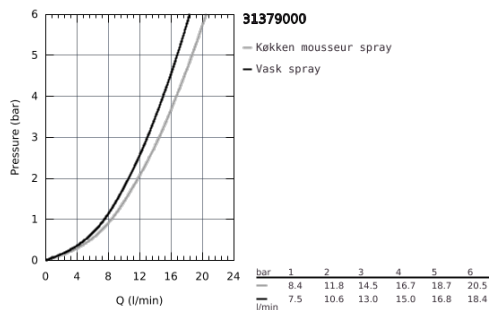

31 379 000 K7 KØKKENARMATUR

PRODUKTBESKRIVELSE

- Farve: Krom
- Ethulsmontage
- GROHE Long-Life Shine-belægning
- GROHE SilkMove 35mm keramisk patron
- professionel spray
- omstilling: mousseur/bruserstråle
- automatisk tilbagestilling til mousseur
- metal spray
- justerbar volumenbegrænser
- svingbart udløb
- Svingfelt 140°
- Med kontraventil
- Fleksible tilslutningsslanger 3/8"
- system til hurtig montage
- min. tryk 1,0 bar