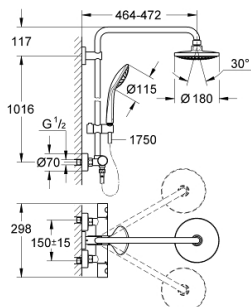

27 296 001 EUPHORIA 180 BRUSESISTEM MED TERMOSTAT TIL VÆGMONTERING

RESERVEDELE , juli 2017 – now

- 1: Greb 1/2" (Bestillingsnummer 47984000)
- 1.1: Dækplade (Bestillingsnummer 6458500M)
- 2: Befæstigelsesring (Bestillingsnummer 47743000)
- 3: Termostat compact patron 1/2" (Bestillingsnummer 47439000)
- 4: lydæmper (Bestillingsnummer 47398000)
- 5: Foringsrør til ny GroheTherm (Bestillingsnummer 47751000)
- 6: Aquadimmer (Bestillingsnummer 12433000)
- 7: Kontraventil til termostatbatterier (Bestillingsnummer 47189000)
- 7.1: Snavssamler (Bestillingsnummer 0726400M)
- 7.2: Kontraventil til termostatbatterier (Bestillingsnummer 08565000)
- 7.3: O-ring Ø17 x Ø2 (Bestillingsnummer 0305500M)
- 8: S-tilslutning (Bestillingsnummer 12662000)
- 9: Kontraventil til termostatbatterier (Bestillingsnummer 08565000)
- 10: Glideelement (Bestillingsnummer 12140000)
- 11: Si til håndbruser (Bestillingsnummer 0700200M)
- 12: Tætning Ø18,5 x Ø12 x 2 (Bestillingsnummer 0138900M)
- 13: Si til håndbruser (Bestillingsnummer 48007000)
- 14: Bruserstangsholder (Bestillingsnummer 48279000)
- 15: Afstandsstykke, 8 mm (Bestillingsnummer 27180000)*
- 16: Topnøgle (Bestillingsnummer 19332000)*
- 17: Specialnøgle (Bestillingsnummer 19377000)*
- 18: GROHE TurboStat patron 1/2" (Bestillingsnummer 47175000)*
- 19: Brusestang til eftermontering på brusesystem (Bestillingsnummer 48053000)*
- 20: Brusestang til eftermontering på brusesystem (Bestillingsnummer 48054000)*
- 21: Brusearm til brusesystemer (Bestillingsnummer 14047000)*