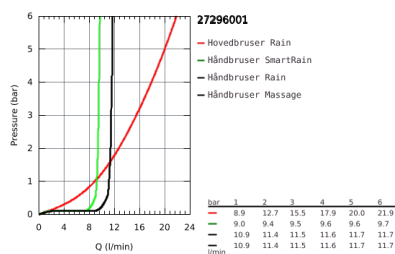

27 296 001 EUPHORIA 180 BRUSESISTEM MED TERMOSTAT TIL VÆGMONTERING

PRODUKTBESKRIVELSE

- Farve: Krom
- bestående af:
 - vandret svingbar 450 mm brusearm
 - termostat med Aquadimmer-funktion
 - muliggør skift mellem:
 - hovedbruser Euphoria Cosmopolitan 180 (27 491 000)
 - stråletype: Rain
 - med kugleled
 - vridningsvinkel $\pm 15^\circ$
 - Euphoria 110 Massage håndbruser (27 221 000)
 - glideelementets højde er justerbart
 - Silverflex bruseslange 1.750 mm (28 388 000)
 - GROHE TurboStat kompakt termostatelement
 - med GROHE SafeStop ved 38°C
 - GROHE SafeStop Plus valgfri temperaturbegrænsning på 43°C inkluderet
 - GROHE DreamSpray perfekt spraymønster
 - GROHE Long-Life Shine-krombelægning
 - SpeedClean antikalksystem
 - Indvendig vandføring for længere levetid
 - TwistStop for at undgå snoede bruseslanger
 - kan anvendes til gennemstrømsvarmer fra 18 kW/h
 - min. gennembløb 7 l/min.
 - valgfri opgradering: GROHE EasyReach bakke (26 362)