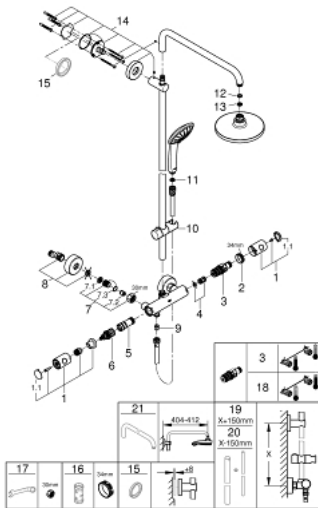

27 296 001 EUPHORIA 180 BRUSESISTEM MED TERMOSTAT TIL VÆGMONTERING

RESERVEDELE , juli 2017 – now

- 1: Greb 1/2" (Bestillingsnummer 47984000)
- 1.1: Dækplade (Bestillingsnummer 6458500M)
- 2: Befæstigelsesring (Bestillingsnummer 47743000)
- 3: Termostat compact patron 1/2" (Bestillingsnummer 47439000)
- 4: lydæmper (Bestillingsnummer 47398000)
- 5: Foringsrør til ny GroheTherm (Bestillingsnummer 47751000)
- 6: Aquadimmer (Bestillingsnummer 12433000)
- 7: Kontraventil til termostatbatterier (Bestillingsnummer 47189000)
- 7.1: Snavssamler (Bestillingsnummer 0726400M)
- 7.2: Kontraventil til termostatbatterier (Bestillingsnummer 08565000)
- 7.3: O-ring Ø17 x Ø2 (Bestillingsnummer 0305500M)
- 8: S-tilslutning (Bestillingsnummer 12662000)
- 9: Kontraventil til termostatbatterier (Bestillingsnummer 08565000)
- 10: Glideelement (Bestillingsnummer 12140000)
- 11: Si til håndbruser (Bestillingsnummer 0700200M)
- 12: Tætning Ø18,5 x Ø12 x 2 (Bestillingsnummer 0138900M)
- 13: Si til håndbruser (Bestillingsnummer 48007000)
- 14: Bruserstangsholder (Bestillingsnummer 48279000)
- 15: Afstandsstykke, 8 mm (Bestillingsnummer 27180000)*
- 16: Topnøgle (Bestillingsnummer 19332000)*
- 17: Specialnøgle (Bestillingsnummer 19377000)*
- 18: GROHE TurboStat patron 1/2" (Bestillingsnummer 47175000)*
- 19: Brusestang til eftermontering på brusesystem (Bestillingsnummer 48053000)*
- 20: Brusestang til eftermontering på brusesystem (Bestillingsnummer 48054000)*
- 21: Brusearm til brusesystemer (Bestillingsnummer 14047000)*