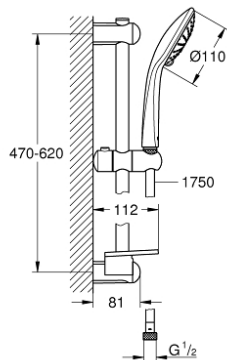

## 27 242 001 EUPHORIA 110 DUO BRUDESTANGSÆT 2 SPRAYS

### PRODUKTBESKRIVELSE

- Farve: Krom
- bestående af:
  - håndbruser Euphoria 110 Duo (27 238)
  - bruestang 600 mm (27 499)
  - Silverflex bruseslange 1.750 mm (28 388 000)
  - GROHE EasyReach bakke (27 596)
  - GROHE Water Saving 9,5 l/min gennemstrømningsbegrænser
  - GROHE DreamSpray perfekt spraymønster
  - GROHE SprayDimmer (trinløs reduktion af vandgennemstrømning)
  - GROHE Long-Life Shine-krombelægning
  - GROHE FastFixation (øvre beslag kan justeres for tilpasning til eksisterende borehuller)
  - SpeedClean antikalksystem
  - Indvendig vandføring for længere levetid
  - TwistStop for at undgå snoede bruseslanger
  - velegnet til gennemstrømsvarmer
  - min. tryk 1,0 bar

## 27 242 001 EUPHORIA 110 DUO BRUDESTANGSÆT 2 SPRAYS

**RESERVEDELE** , september 2010 – now

- 1: Bruserstangsholder (Bestillingsnummer 48098000)
- 2: Glideelement (Bestillingsnummer 48099000)
- 3: Bruserstangsholder (Bestillingsnummer 48100000)
- 4: Si til håndbruser (Bestillingsnummer 0700200M)